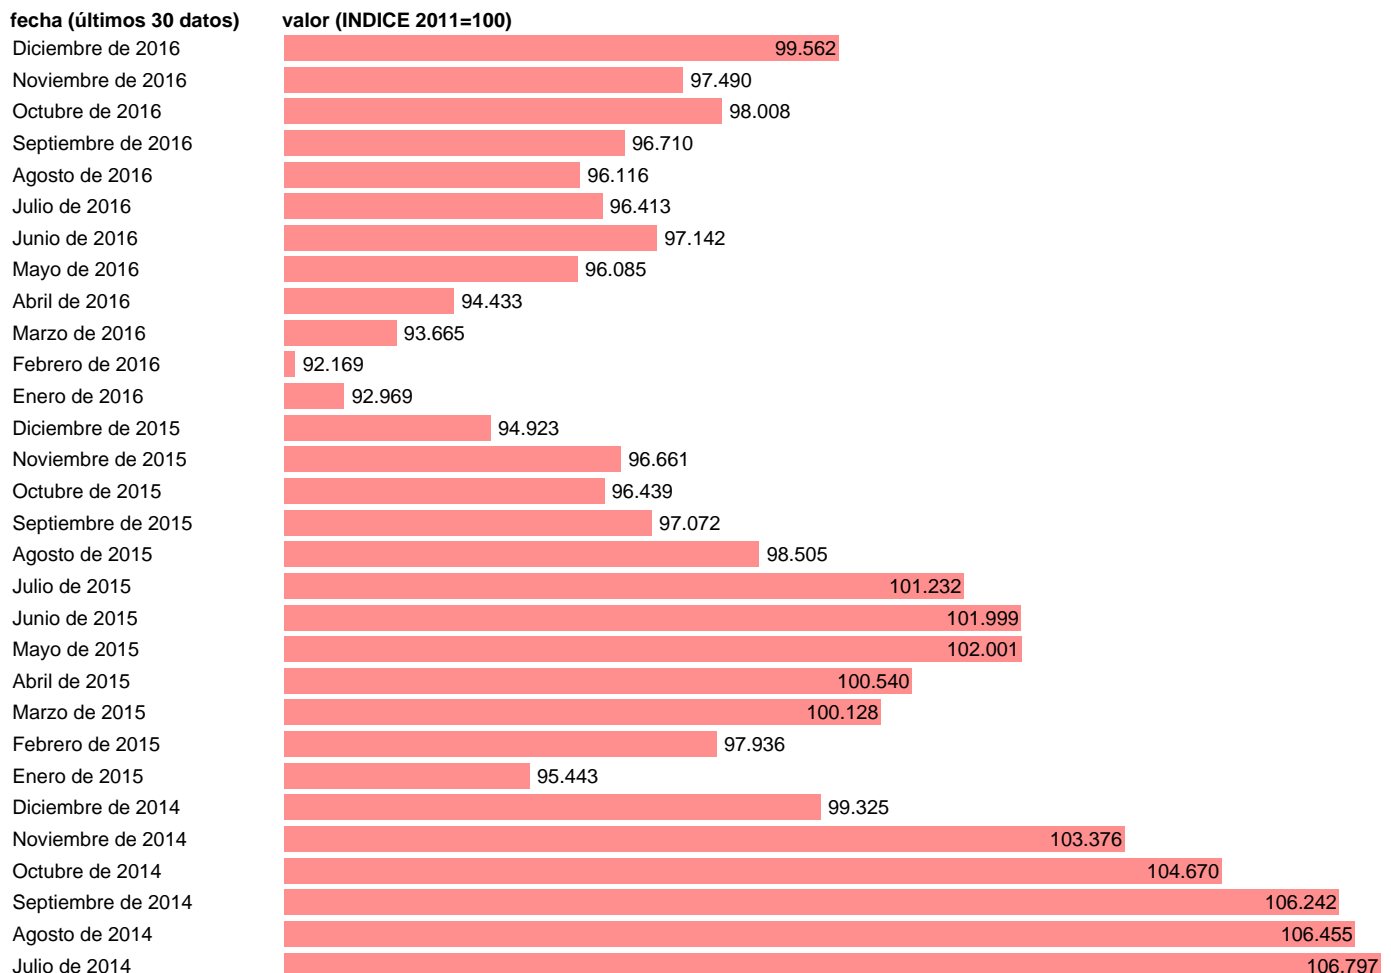

IPC TRANSPORTES EN CANTABRIA

Estadística: [IPC TRANSPORTES EN CANTABRIA](#)

Enlace permanente (Permalink): <https://tematicas.org/M1/4h09r0806/>

Notas: **ACTUALIZA: SGACPE (ÁREA DE PRECIOS)**

Fuente: **INE.**

Frecuencia: **Mensual.**

Unidades: **INDICE 2011=100.**

Datos disponibles desde **Enero de 2002** hasta **Diciembre de 2016.**

Valor más alto alcanzado en Septiembre de 2012: **109.519.**

Valor más bajo alcanzado en Enero de 2002: **69.485.**

[Pulse aquí](#) para acceder a los datos completos actualizados y a la representación gráfica estadística.