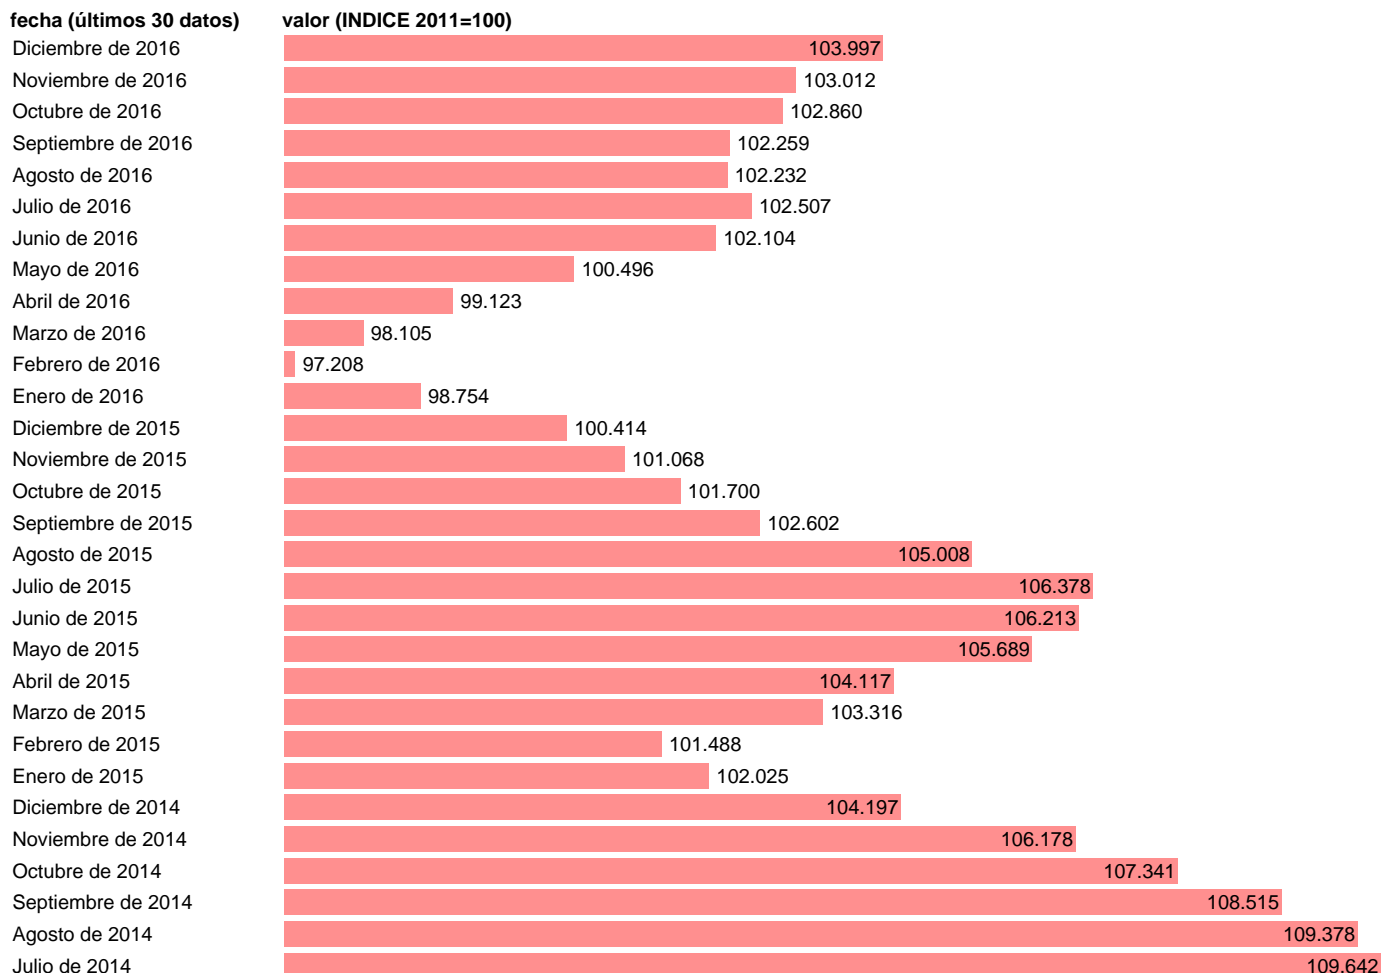

IPC TRANSPORTES EN CANARIAS

Estadística: [IPC TRANSPORTES EN CANARIAS](#)

Enlace permanente (Permalink): <https://tematicas.org/M1/4a09r0805/>

Notas: **ACTUALIZA: SGACPE (ÁREA DE PRECIOS)**

Fuente: **INE.**

Frecuencia: **Mensual.**

Unidades: **INDICE 2011=100.**

Datos disponibles desde **Enero de 2002** hasta **Diciembre de 2016.**

Valor más alto alcanzado en Septiembre de 2012: **111.175.**

Valor más bajo alcanzado en Enero de 2002: **68.337.**

[Pulse aquí](#) para acceder a los datos completos actualizados y a la representación gráfica estadística.