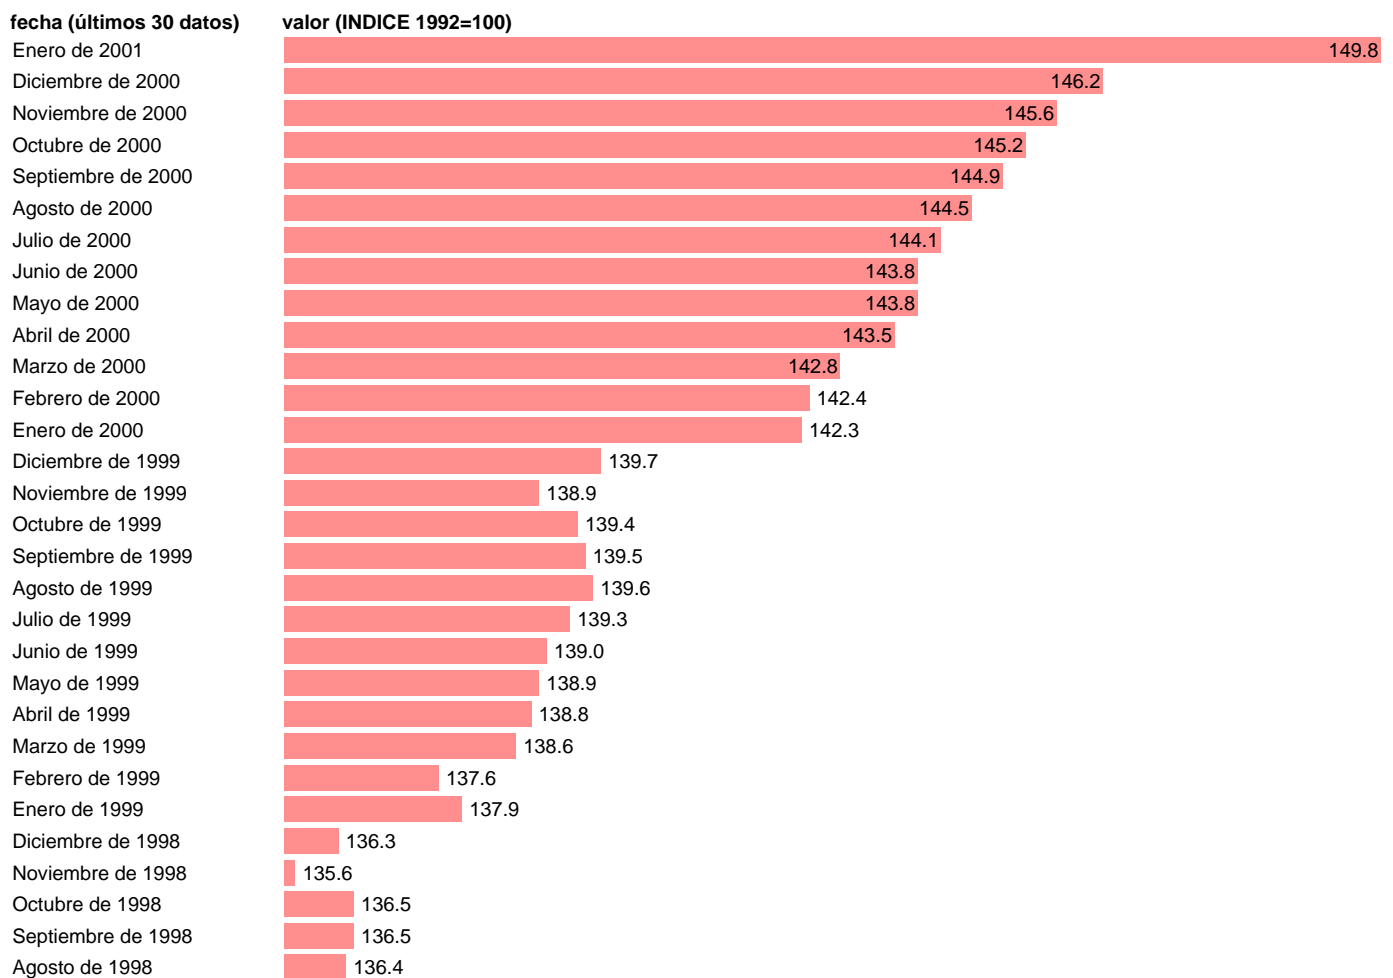

IPC TRANSPORTE PUBLICO

Estadística: [IPC TRANSPORTE PUBLICO](#)

Enlace permanente (Permalink): <https://tematicas.org/M1/400090g/>

Notas: **ACTUALIZA: SGPC (AREA DE PRECIOS) ESTA SERIE SE COMPONE DE TRANSPORTE PUBLICO URBANO Y TRANSPORTE PUBLICO INTER- URBANO. LAS PONDERACIONES SOBRE EL IPC GLOBAL SON RESPECTIVAMENTE 8,270% Y - 5,976%**

Fuente: **INE.**

Frecuencia: **Mensual.**

Unidades: **INDICE 1992=100.**

Datos disponibles desde **Enero de 1976** hasta **Enero de 2001.**

Valor más alto alcanzado en Enero de 2001: **149.8.**

Valor más bajo alcanzado en Enero de 1976: **13.7.**

[Pulse aquí](#) para acceder a los datos completos actualizados y a la representación gráfica estadística.