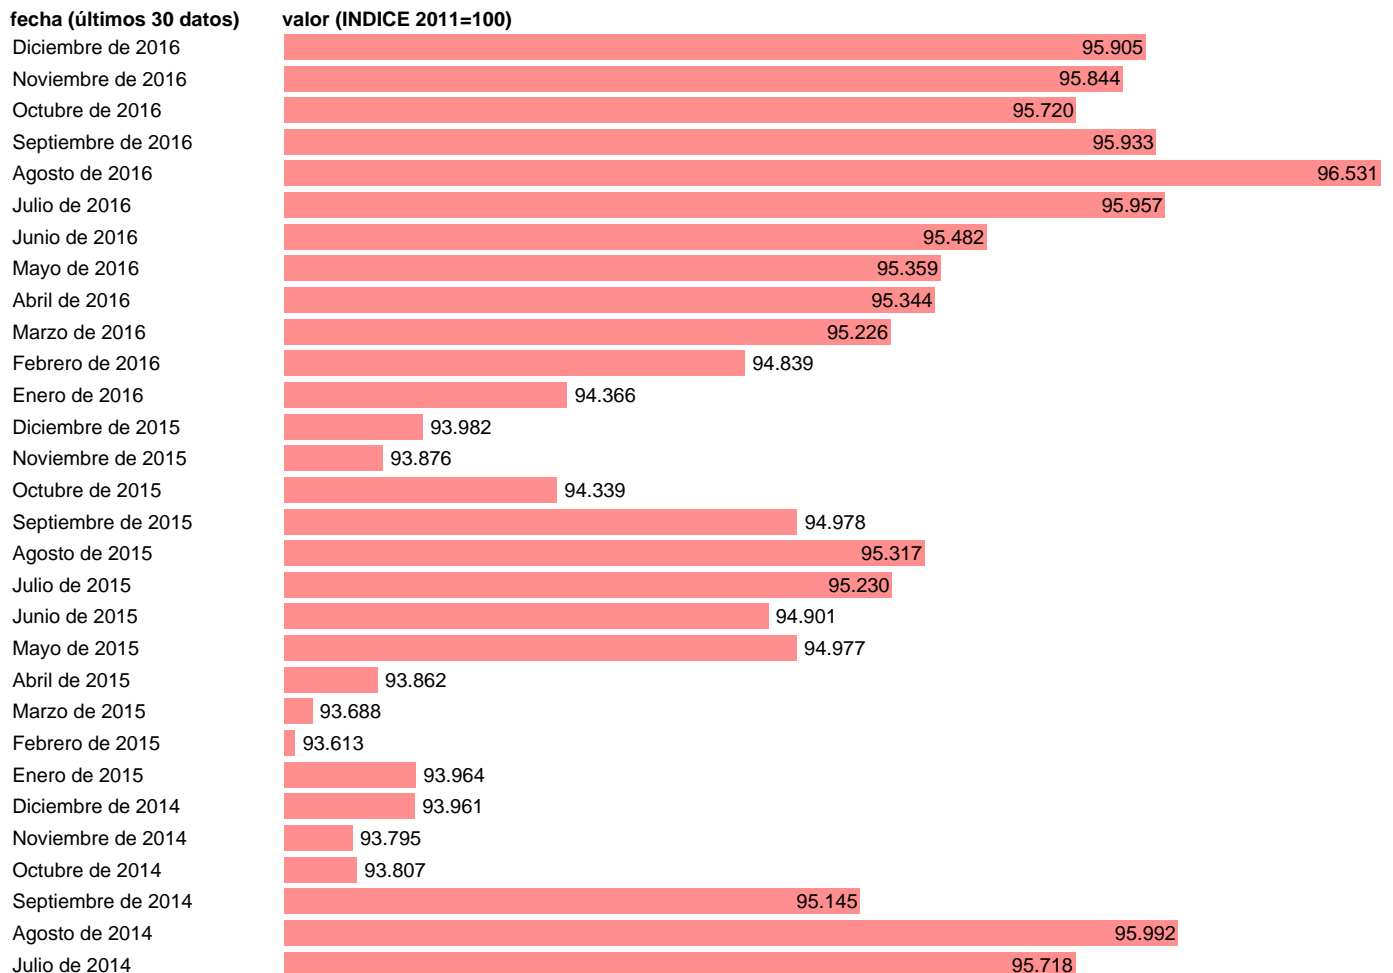

IPC TRANSPORTE PUBLICO Y COMUNICACIONES

Estadística: [IPC TRANSPORTE PUBLICO Y COMUNICACIONES](#)

Enlace permanente (Permalink): <https://tematicas.org/M1/400100g/>

Notas: **ACTUALIZA: SGACPE (AREA DE PRECIOS) ESTA SERIE SE COMPONE DEL TRANSPORTE PUBLICO URBANO, INTERURBANO Y COMUNICACIONES Y ES GENERADA POR NOSOTROS.**

Fuente: **INE.**

Frecuencia: **Mensual.**

Unidades: **INDICE 2011=100.**

Datos disponibles desde **Enero de 2002** hasta **Diciembre de 2016.**

Valor más alto alcanzado en Septiembre de 2012: **100.904.**

Valor más bajo alcanzado en Diciembre de 2002: **93.3.**

[Pulse aquí](#) para acceder a los datos completos actualizados y a la representación gráfica estadística.