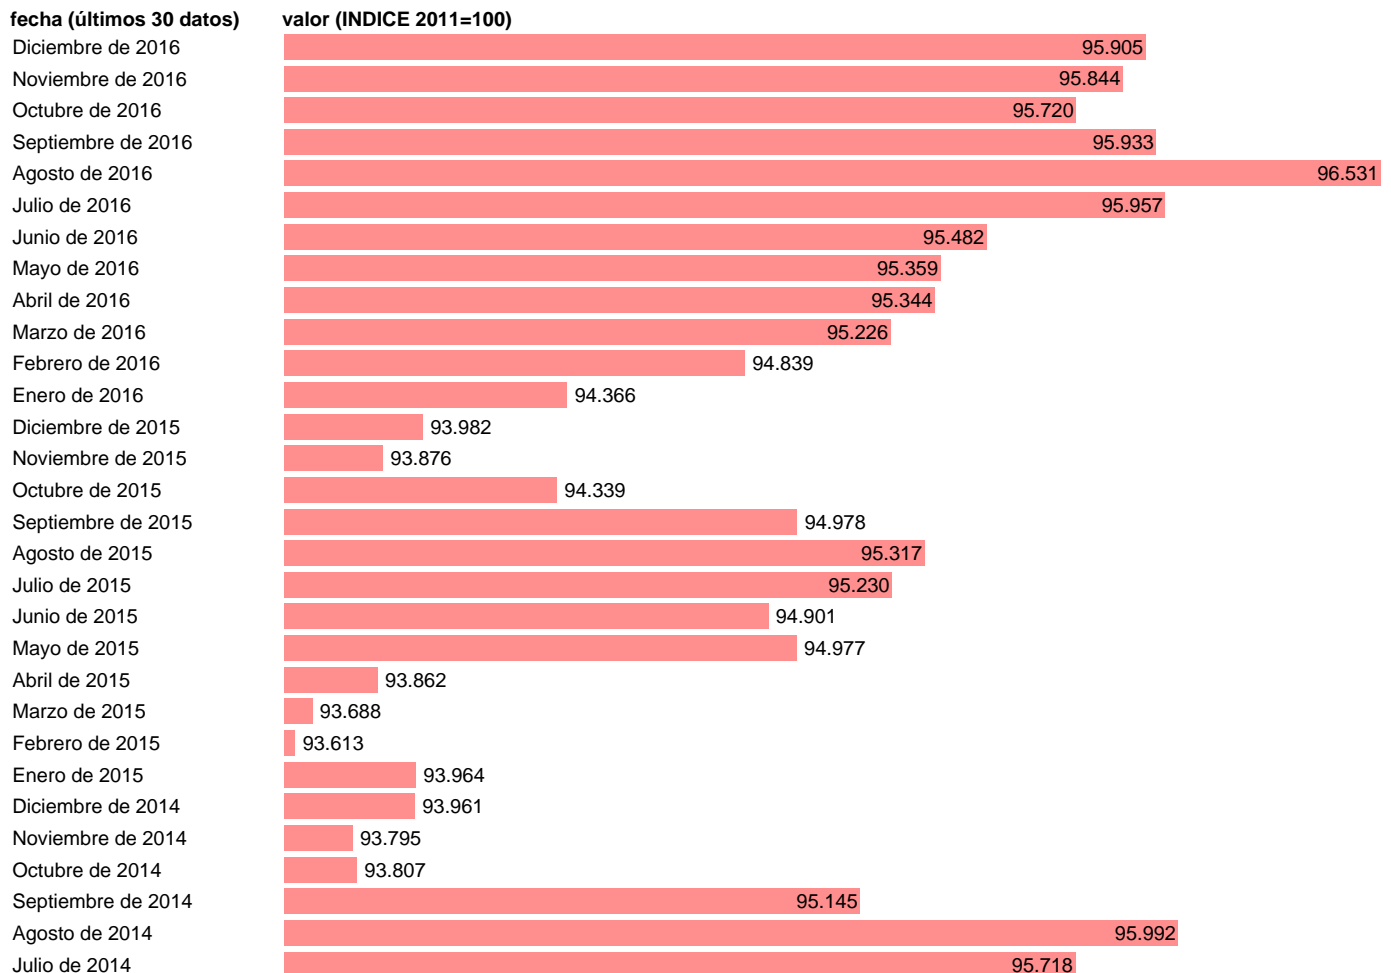

IPC TRANSPORTE PUBLICO Y COMUNICACIONES

Estadística: [IPC TRANSPORTE PUBLICO Y COMUNICACIONES](#)

Enlace permanente (Permalink): <https://tematicas.org/M1/4h00100g/>

Notas: **ACTUALIZA: SGACPE (AREA DE PRECIOS) ESTA SERIE SE COMPONE DEL TRANSPORTE PUBLICO URBANO, INTERURBANO Y COMUNICACIONES Y ES GENERADA POR NOSOTROS.**

Fuente: **INE.**

Frecuencia: **Mensual.**

Unidades: **INDICE 2011=100.**

Datos disponibles desde **Enero de 2002** hasta **Diciembre de 2016.**

Valor más alto alcanzado en Septiembre de 2012: **100.904.**

Valor más bajo alcanzado en Diciembre de 2002: **93.3.**

[Pulse aquí](#) para acceder a los datos completos actualizados y a la representación gráfica estadística.