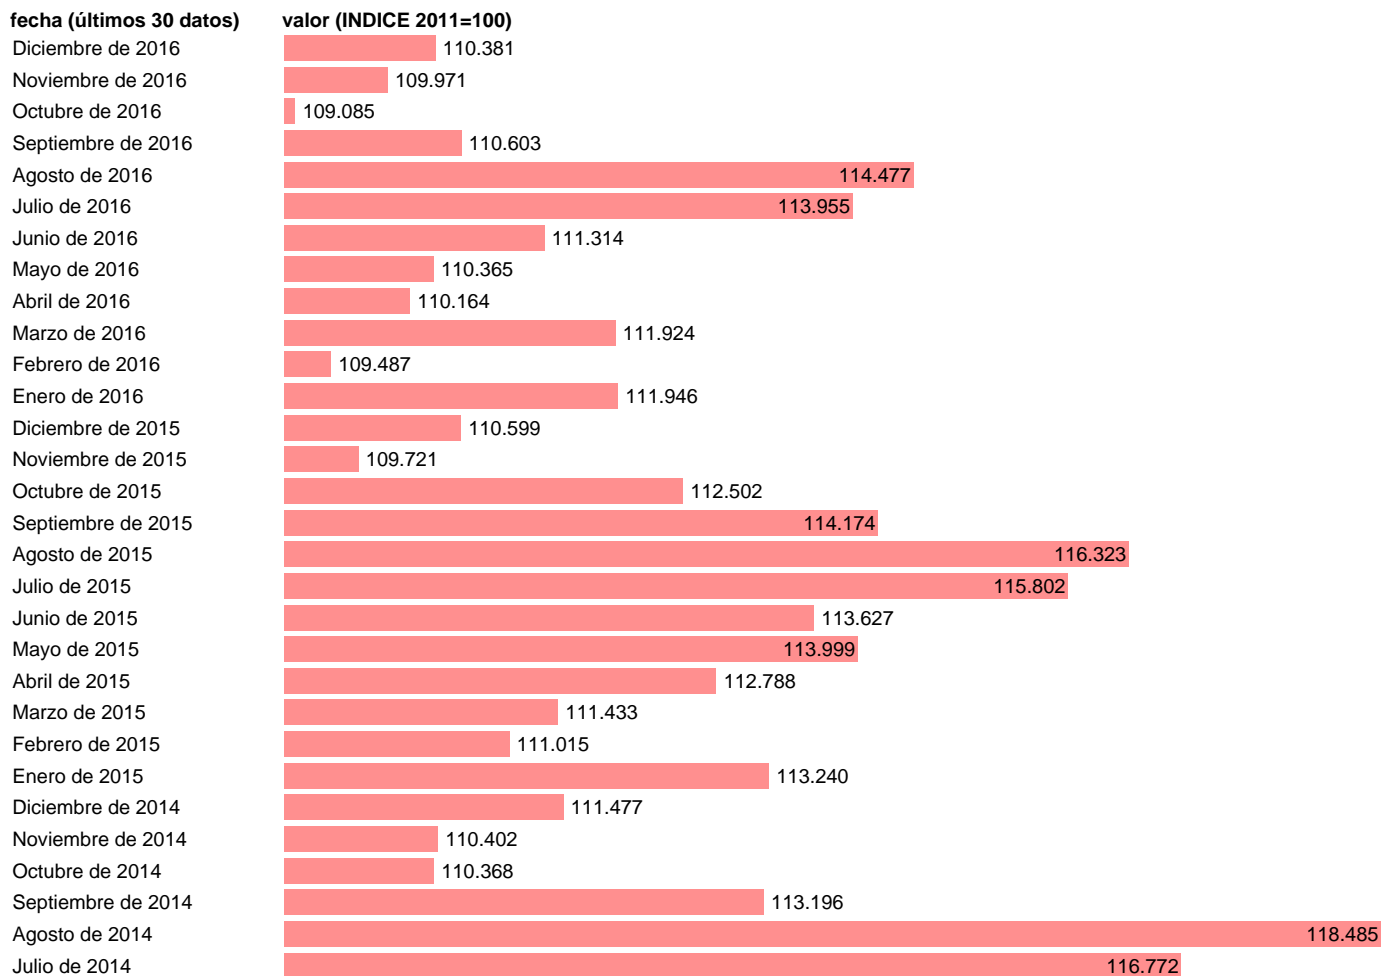

IPC-TRANSPORTE PUBLICO INTERURBANO

Estadística: [IPC-TRANSPORTE PUBLICO INTERURBANO](#)

Enlace permanente (Permalink): <https://tematicas.org/M1/4a06300/>

Notas: **ACTUALIZA: SGAM (AREA DE PRECIOS)**

Fuente: **INE.**

Frecuencia: **Mensual.**

Unidades: **INDICE 2011=100.**

Datos disponibles desde **Enero de 2002** hasta **Diciembre de 2016**.

Valor más alto alcanzado en Agosto de 2014: **118.485**.

Valor más bajo alcanzado en Febrero de 2002: **63.332**.

[Pulse aquí](#) para acceder a los datos completos actualizados y a la representación gráfica estadística.