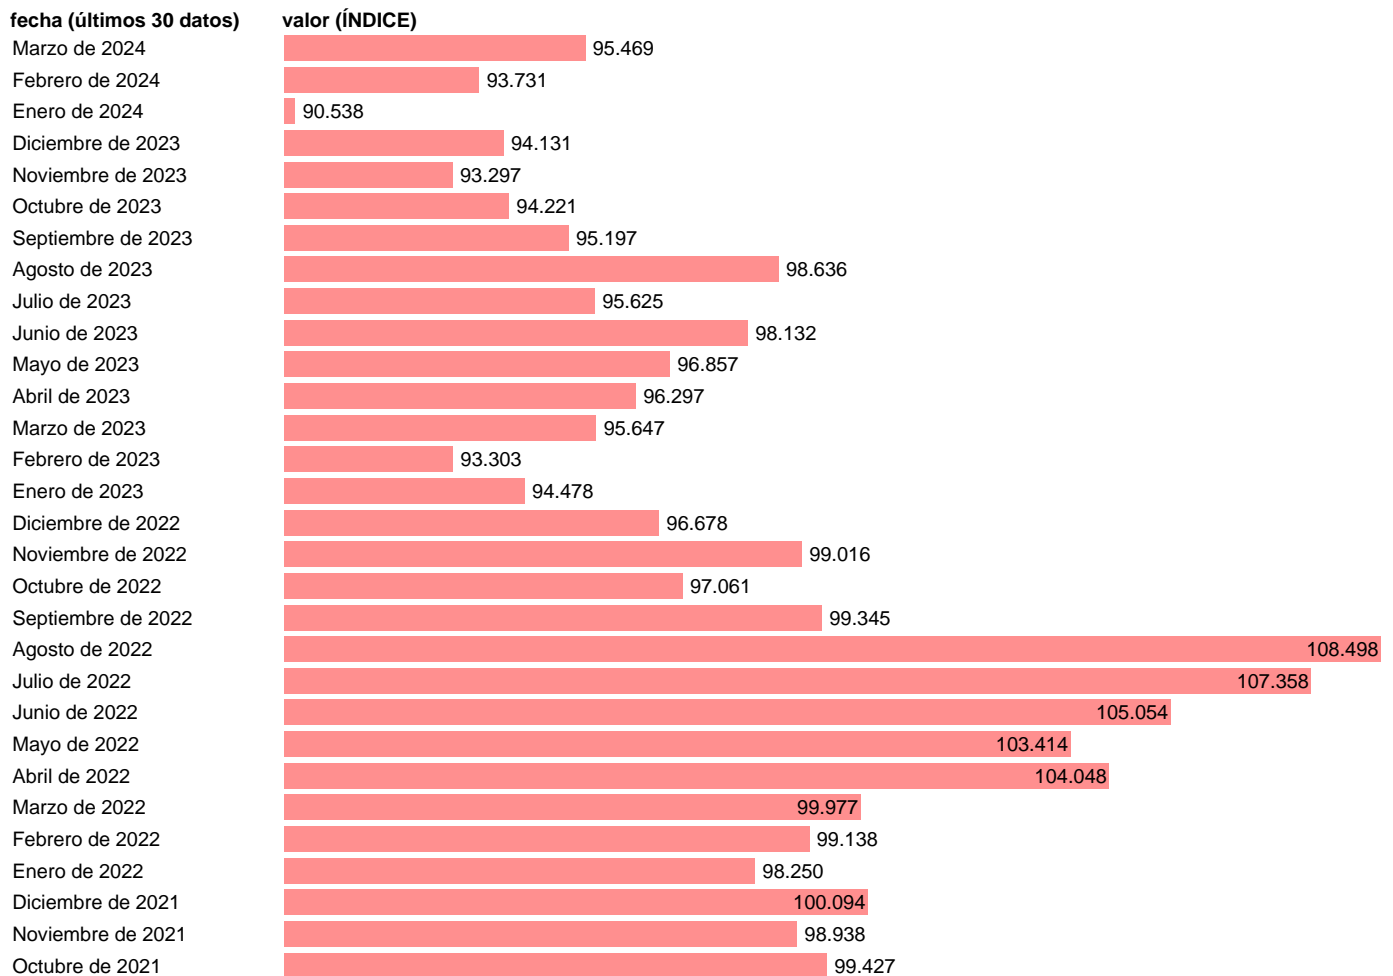

## IPC. TRANSPORTE PUBLICO INTERURBANO

Estadística: [IPC. TRANSPORTE PUBLICO INTERURBANO](#)

Enlace permanente (Permalink): <https://tematicas.org/M1/405046/>

Notas: Índice de precios de consumo ([www.ine.es/dyngs/IOE/es/operacion.htm?numinv=30138](http://www.ine.es/dyngs/IOE/es/operacion.htm?numinv=30138)).

Fuente: **INE.**

Frecuencia: **Mensual.**

Unidades: **ÍNDICE.**

Datos disponibles desde **Enero de 2002** hasta **Marzo de 2024**.

Valor más alto alcanzado en Agosto de 2014: **112.131**.

Valor más bajo alcanzado en Febrero de 2002: **59.935**.

[Pulse aquí](#) para acceder a los datos completos actualizados y a la representación gráfica estadística.