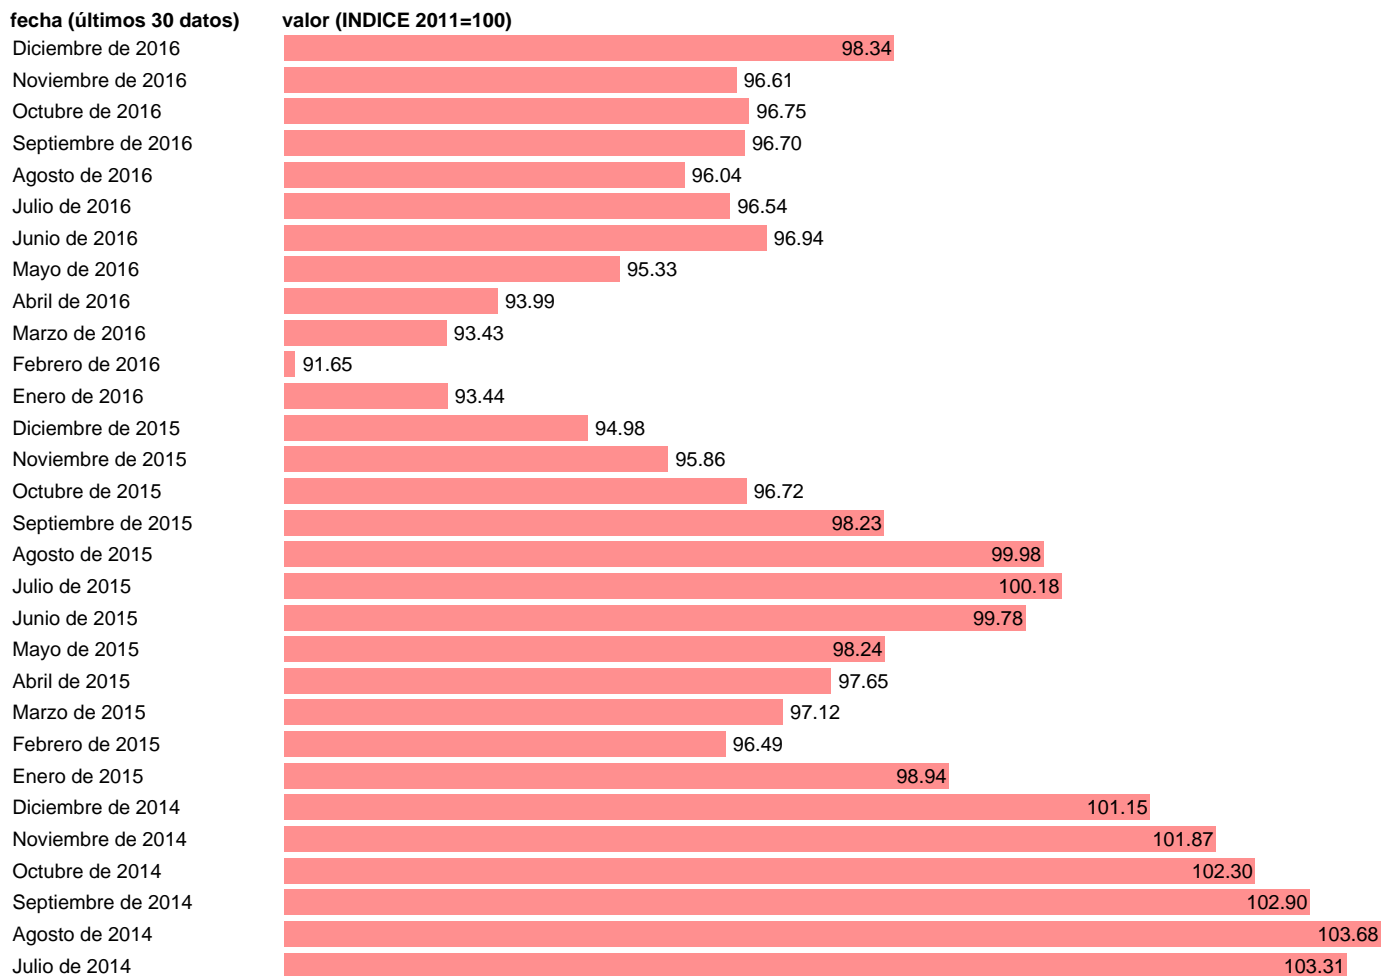

IPC TRANSPORTE. MELILLA

Estadística: [IPC TRANSPORTE. MELILLA](#)

Enlace permanente (Permalink): <https://tematicas.org/M1/409r0819/>

Notas: **ACTUALIZA: SGACPE (ÁREA DE PRECIOS)**

Fuente: **INE.**

Frecuencia: **Mensual.**

Unidades: **INDICE 2011=100.**

Datos disponibles desde **Enero de 2002** hasta **Diciembre de 2016**.

Valor más alto alcanzado en Septiembre de 2012: **107.54**.

Valor más bajo alcanzado en Enero de 2002: **57.3**.

[Pulse aquí](#) para acceder a los datos completos actualizados y a la representación gráfica estadística.