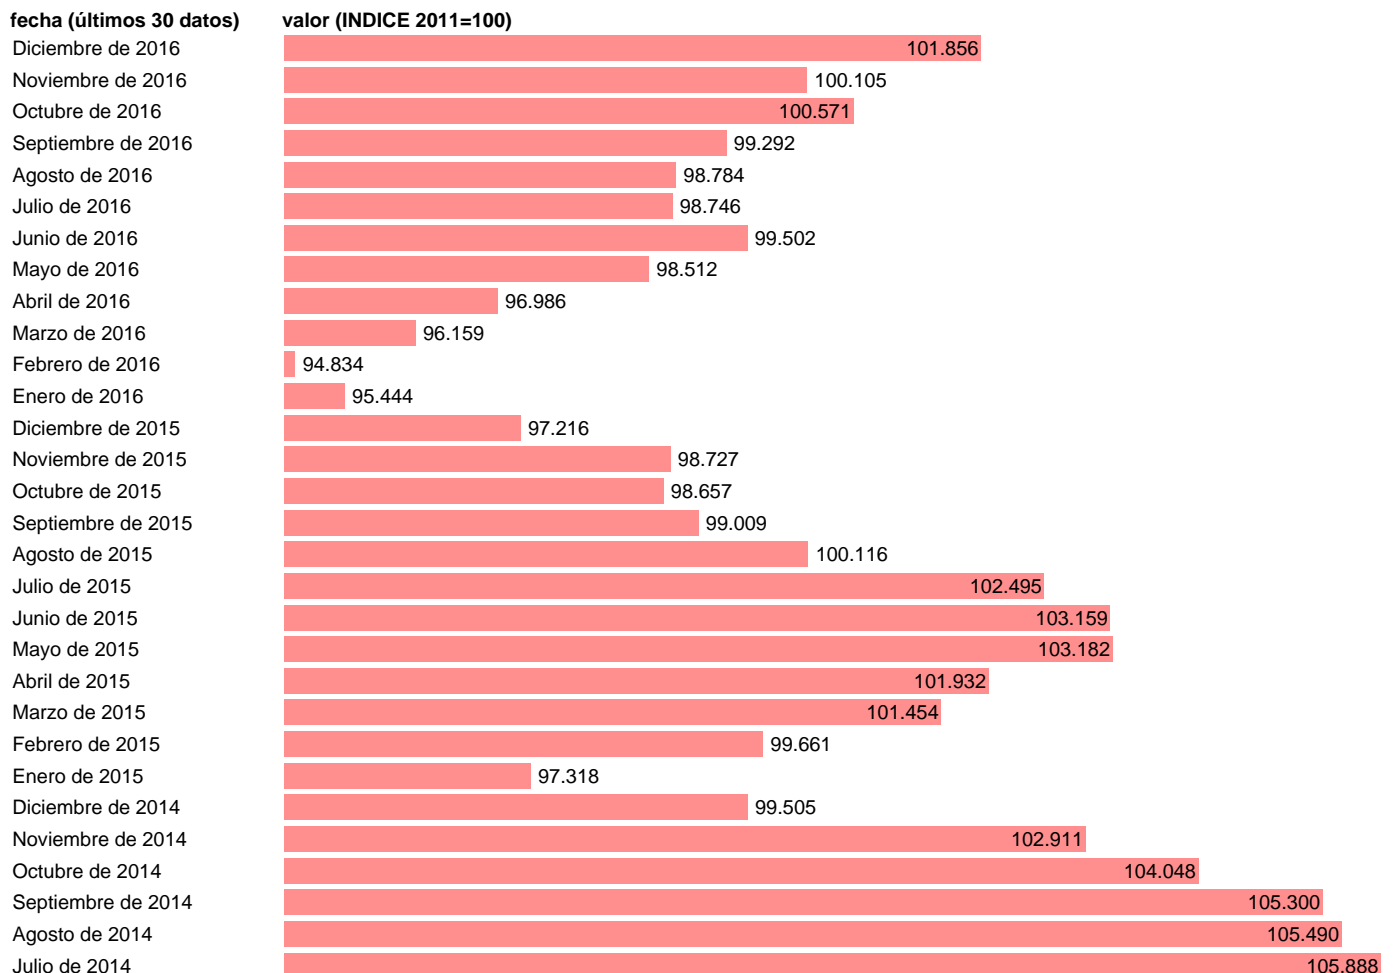

IPC TRANSPORTE EN ASTURIAS

Estadística: [IPC TRANSPORTE EN ASTURIAS](#)

Enlace permanente (Permalink): <https://tematicas.org/M1/4h09r0803/>

Notas: **ACTUALIZA: SGACPE (ÁREA DE PRECIOS)**

Fuente: **INE.**

Frecuencia: **Mensual.**

Unidades: **INDICE 2011=100.**

Datos disponibles desde **Enero de 2002** hasta **Diciembre de 2016**.

Valor más alto alcanzado en Septiembre de 2012: **106.893**.

Valor más bajo alcanzado en Enero de 2002: **71.251**.

[Pulse aquí](#) para acceder a los datos completos actualizados y a la representación gráfica estadística.