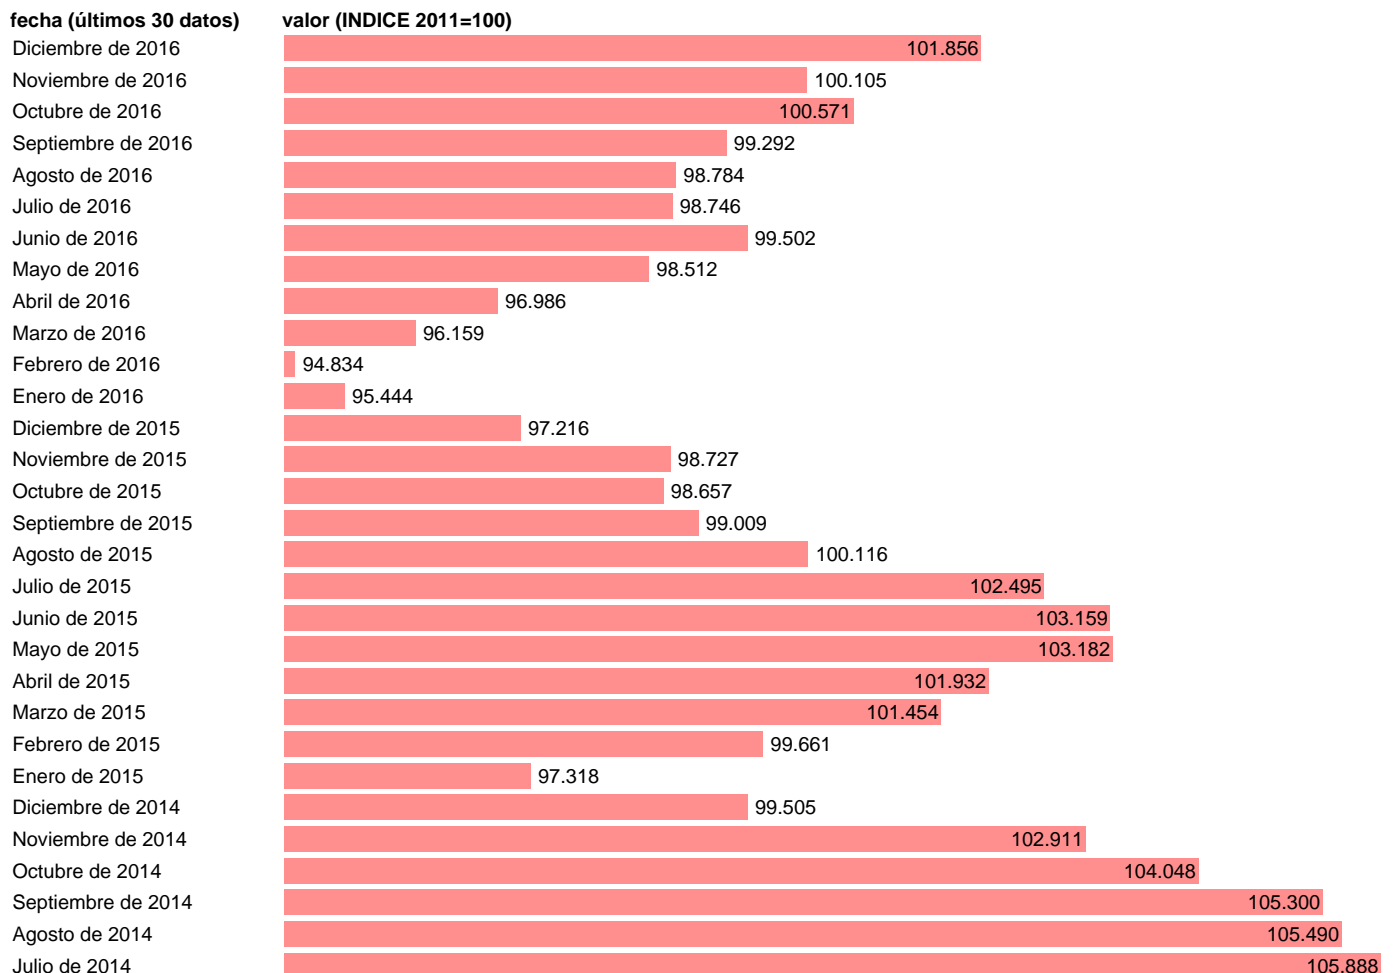

## IPC TRANSPORTE EN ASTURIAS

Estadística: [IPC TRANSPORTE EN ASTURIAS](#)

Enlace permanente (Permalink): <https://tematicas.org/M1/4a09r0803/>

Notas: **ACTUALIZA: SGACPE (ÁREA DE PRECIOS)**

Fuente: **INE.**

Frecuencia: **Mensual.**

Unidades: **INDICE 2011=100.**

Datos disponibles desde **Enero de 2002** hasta **Diciembre de 2016**.

Valor más alto alcanzado en Septiembre de 2012: **106.893**.

Valor más bajo alcanzado en Enero de 2002: **71.251**.

[Pulse aquí](#) para acceder a los datos completos actualizados y a la representación gráfica estadística.