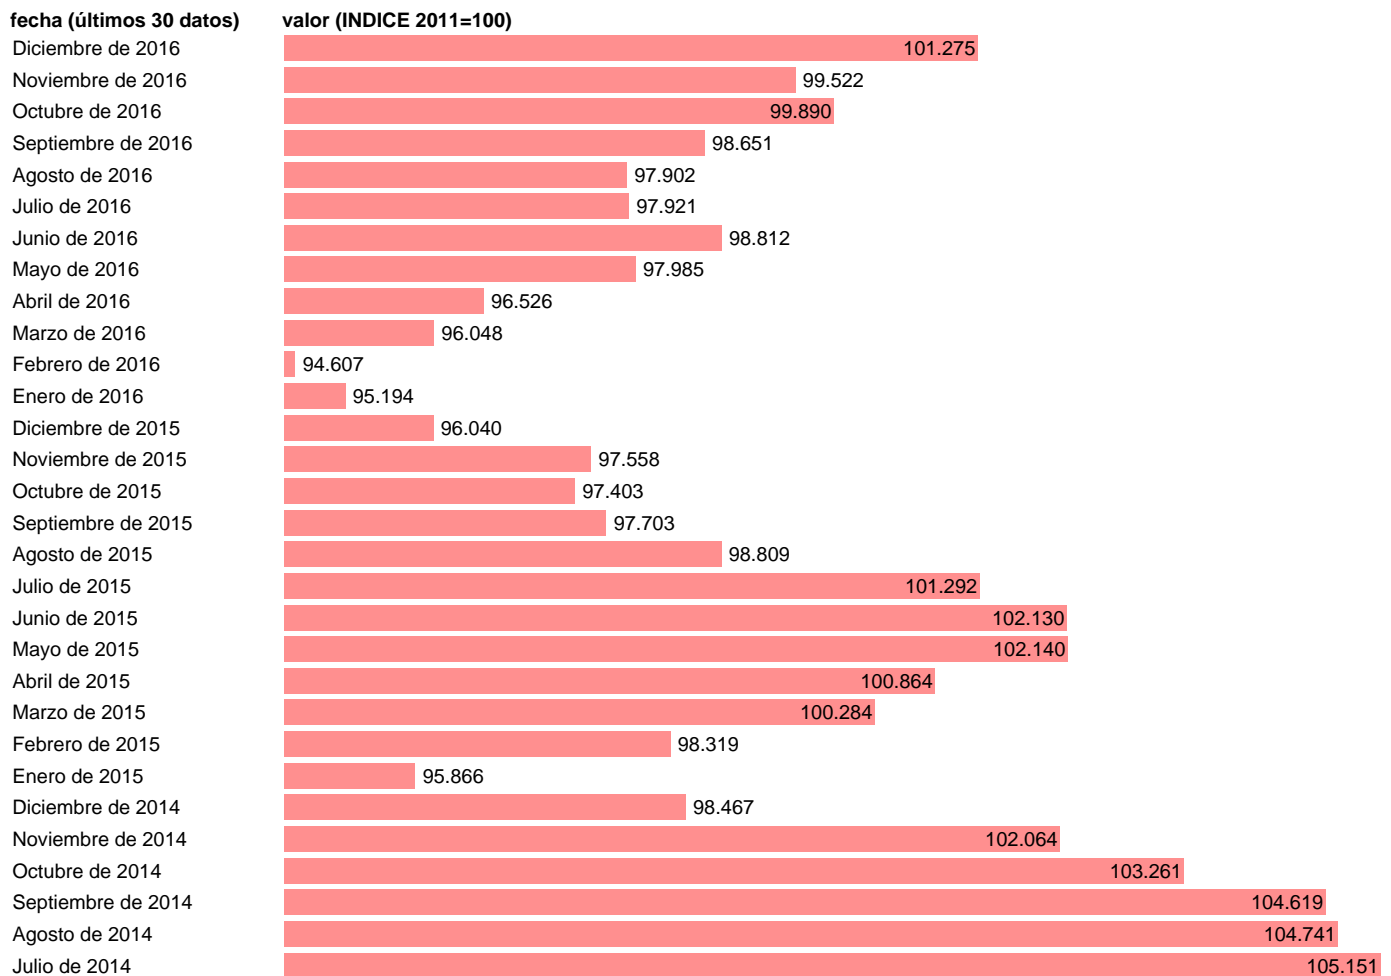

IPC TRANSPORTE EN ARAGON

Estadística: [IPC TRANSPORTE EN ARAGON](#)

Enlace permanente (Permalink): <https://tematicas.org/M1/4a09r0802/>

Notas: **ACTUALIZA: SGACPE (ÁREA DE PRECIOS)**

Fuente: **INE.**

Frecuencia: **Mensual.**

Unidades: **INDICE 2011=100.**

Datos disponibles desde **Enero de 2002** hasta **Diciembre de 2016.**

Valor más alto alcanzado en Septiembre de 2012: **107.08.**

Valor más bajo alcanzado en Enero de 2002: **70.959.**

[Pulse aquí](#) para acceder a los datos completos actualizados y a la representación gráfica estadística.