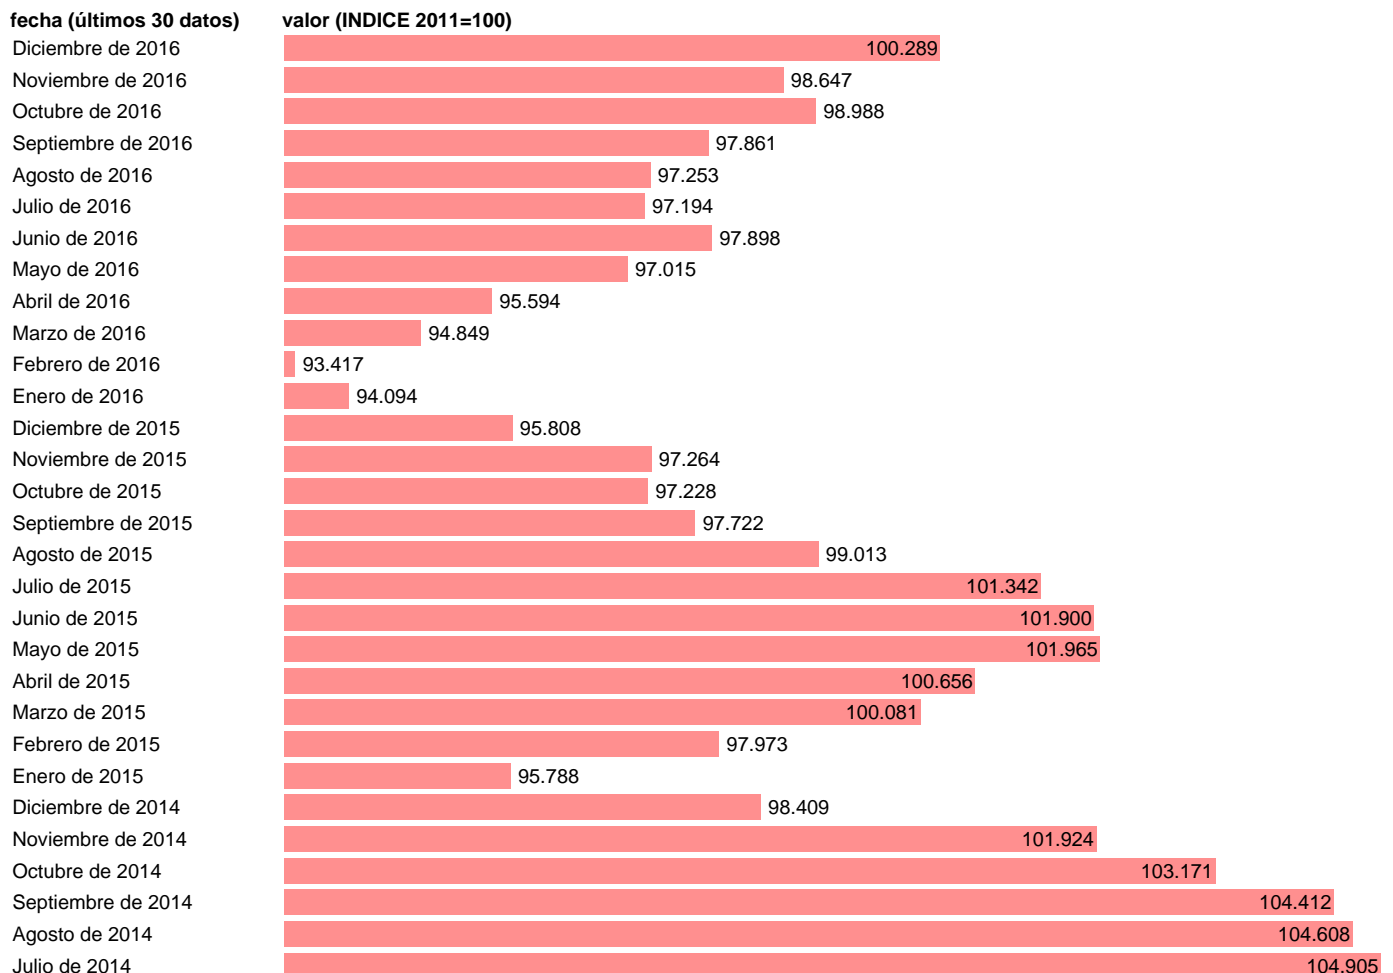

IPC TRANSPORTE EN ANDALUCIA

Estadística: [IPC TRANSPORTE EN ANDALUCIA](#)

Enlace permanente (Permalink): <https://tematicas.org/M1/409r0801/>

Notas: **ACTUALIZA: SGACPE (ÁREA DE PRECIOS)**

Fuente: **INE.**

Frecuencia: **Mensual.**

Unidades: **INDICE 2011=100.**

Datos disponibles desde **Enero de 2002** hasta **Diciembre de 2016.**

Valor más alto alcanzado en Septiembre de 2012: **107.66.**

Valor más bajo alcanzado en Enero de 2002: **70.793.**

[Pulse aquí](#) para acceder a los datos completos actualizados y a la representación gráfica estadística.