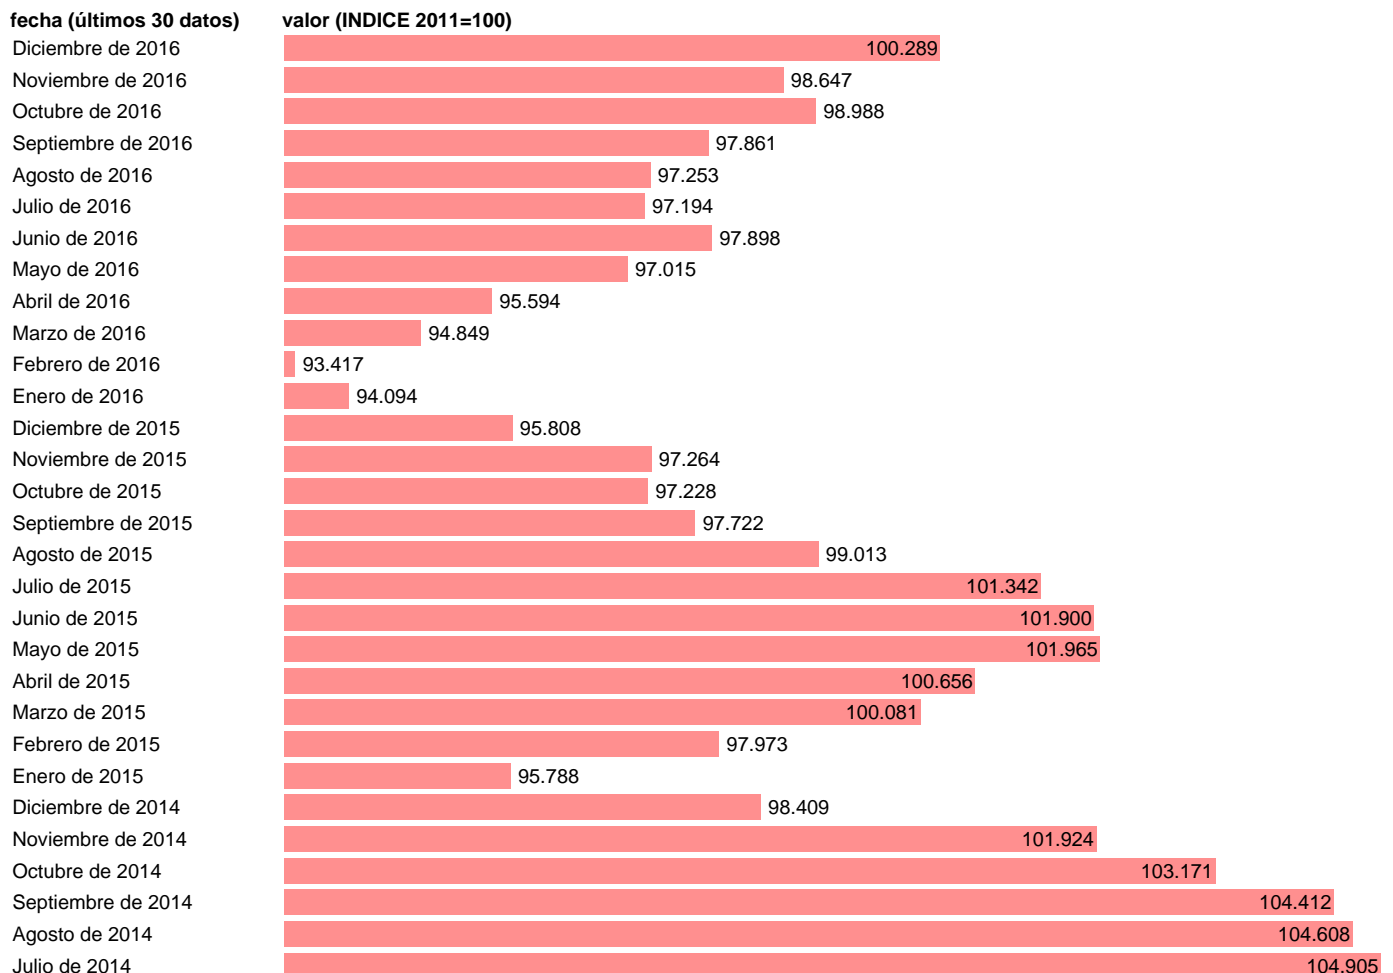

## IPC TRANSPORTE EN ANDALUCIA

Estadística: [IPC TRANSPORTE EN ANDALUCIA](#)

Enlace permanente (Permalink): <https://tematicas.org/M1/4a09r0801/>

Notas: **ACTUALIZA: SGACPE (ÁREA DE PRECIOS)**

Fuente: **INE.**

Frecuencia: **Mensual.**

Unidades: **INDICE 2011=100.**

Datos disponibles desde **Enero de 2002** hasta **Diciembre de 2016.**

Valor más alto alcanzado en Septiembre de 2012: **107.66.**

Valor más bajo alcanzado en Enero de 2002: **70.793.**

[Pulse aquí](#) para acceder a los datos completos actualizados y a la representación gráfica estadística.