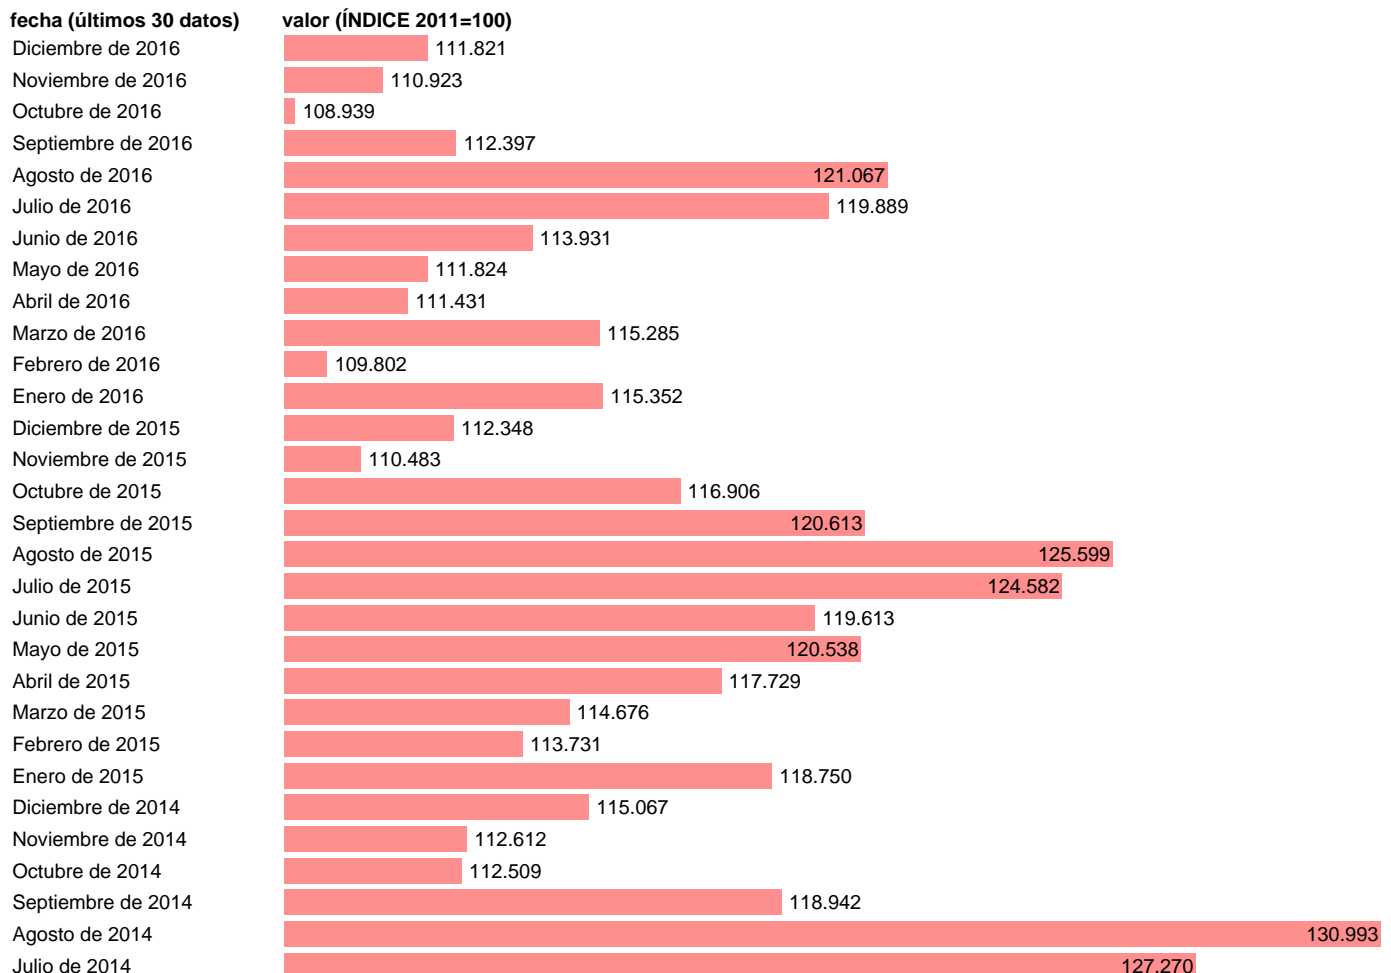

## IPC TRANSPORTE AÉREO (SUBCLASE)

Estadística: [IPC TRANSPORTE AÉREO \(SUBCLASE\)](#)

Enlace permanente (Permalink): <https://tematicas.org/M1/407r09/>

Notas: **ACTUALIZA:SGAM (ÁREA DE PRECIOS)**

Fuente: **INE.**

Frecuencia: **Mensual.**

Unidades: **ÍNDICE 2011=100.**

Datos disponibles desde **Enero de 2002** hasta **Diciembre de 2016.**

Valor más alto alcanzado en Agosto de 2014: **130.993.**

Valor más bajo alcanzado en Febrero de 2002: **54.136.**

[Pulse aquí](#) para acceder a los datos completos actualizados y a la representación gráfica estadística.