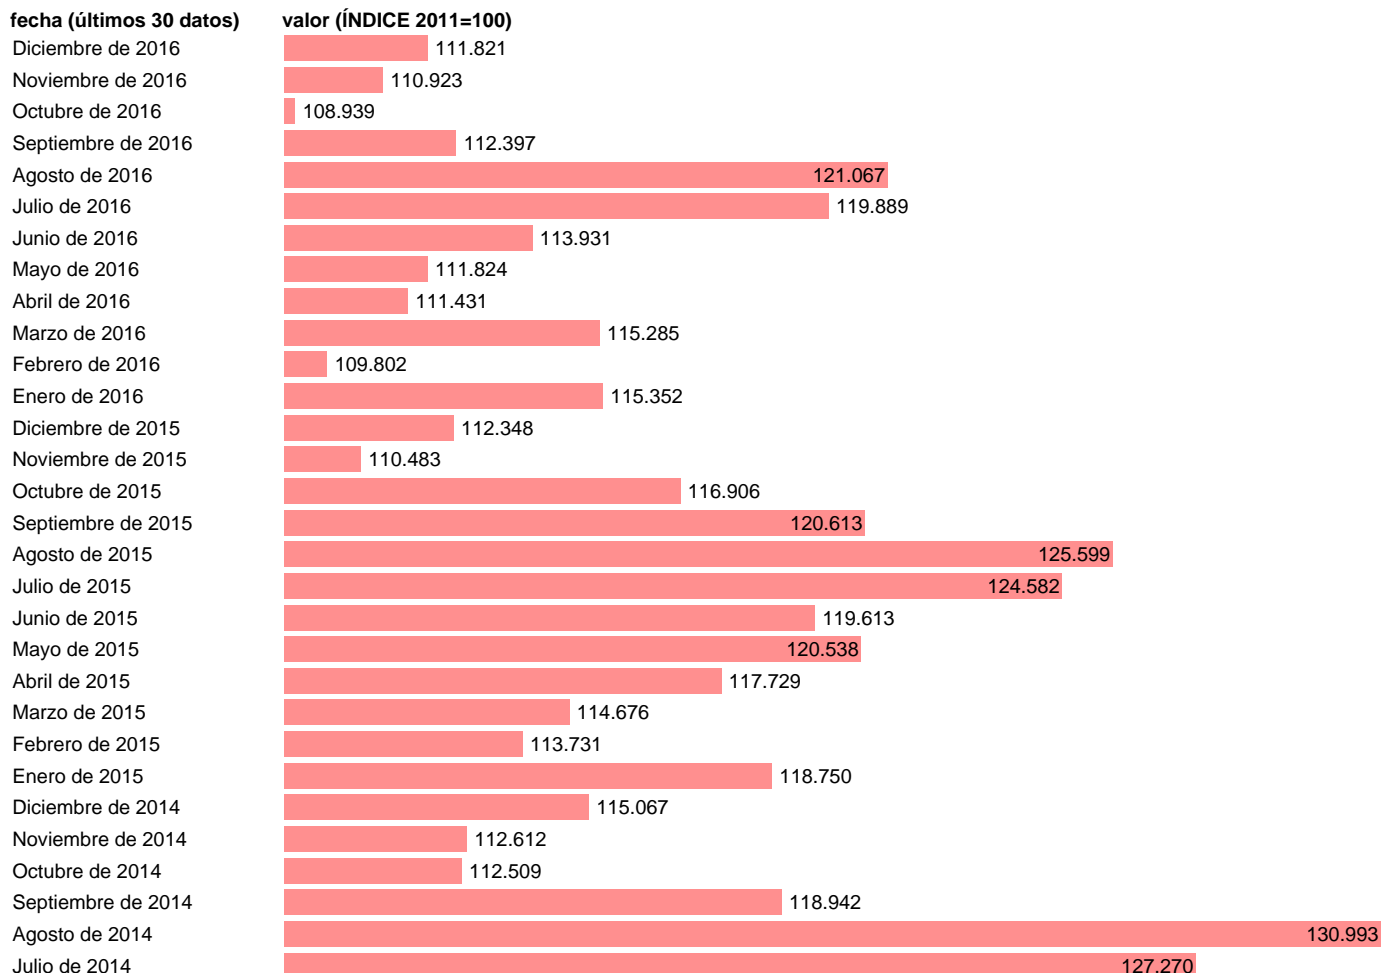

IPC TRANSPORTE AÉREO (SUBCLASE)

Estadística: [IPC TRANSPORTE AÉREO \(SUBCLASE\)](#)

Enlace permanente (Permalink): <https://tematicas.org/M1/4h07r09/>

Notas: **ACTUALIZA:SGAM (ÁREA DE PRECIOS)**

Fuente: **INE.**

Frecuencia: **Mensual.**

Unidades: **ÍNDICE 2011=100.**

Datos disponibles desde **Enero de 2002** hasta **Diciembre de 2016.**

Valor más alto alcanzado en Agosto de 2014: **130.993.**

Valor más bajo alcanzado en Febrero de 2002: **54.136.**

[Pulse aquí](#) para acceder a los datos completos actualizados y a la representación gráfica estadística.