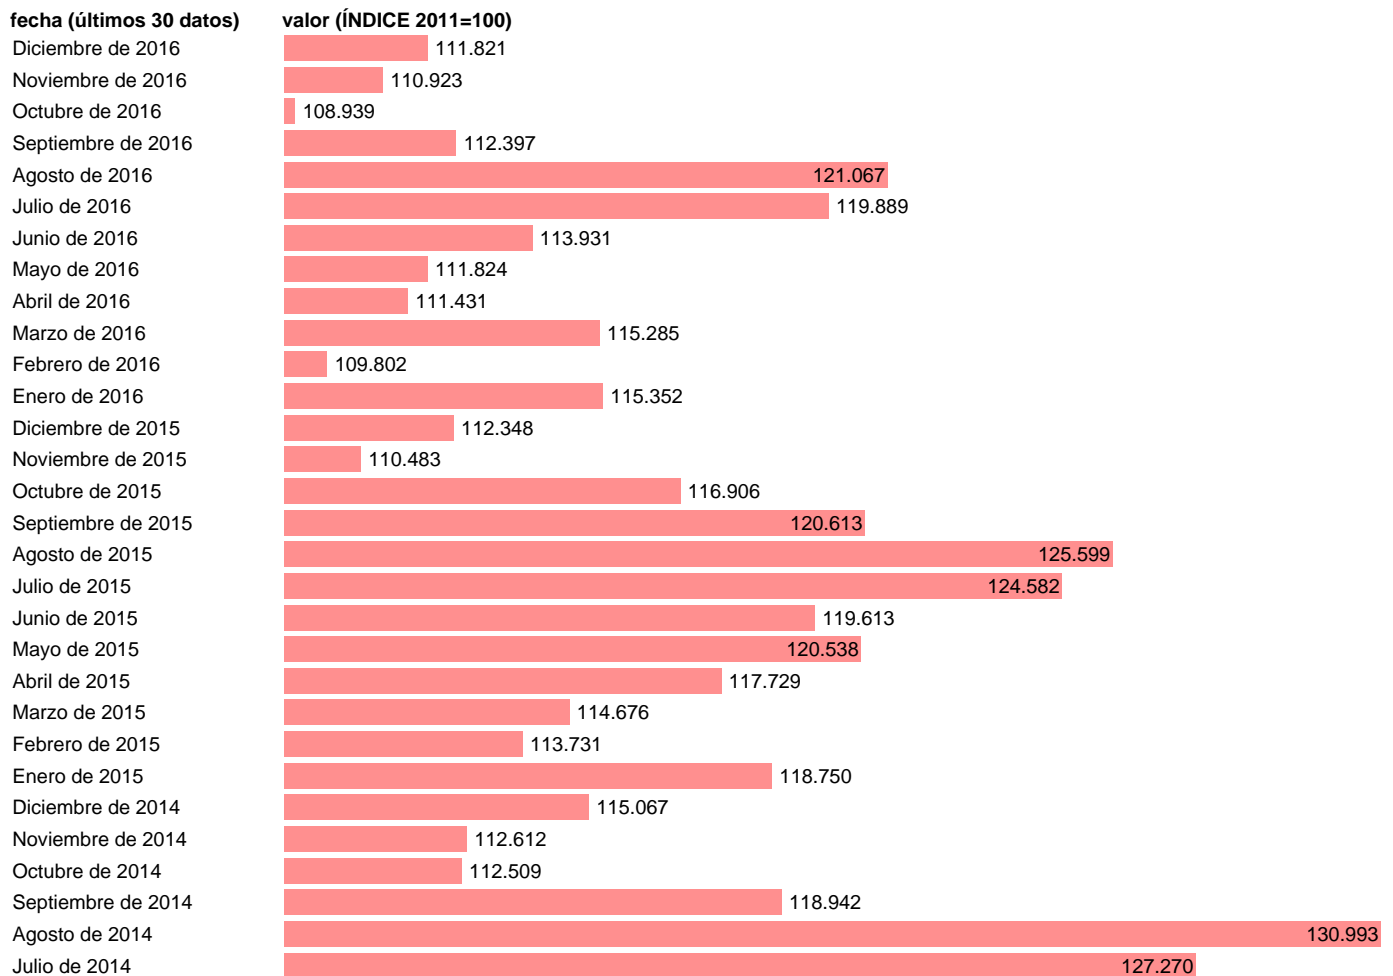

IPC TRANSPORTE AÉREO (SUBCLASE)

Estadística: [IPC TRANSPORTE AÉREO \(SUBCLASE\)](#)

Enlace permanente (Permalink): <https://tematicas.org/M1/4a07r09/>

Notas: **ACTUALIZA:SGAM (ÁREA DE PRECIOS)**

Fuente: **INE.**

Frecuencia: **Mensual.**

Unidades: **ÍNDICE 2011=100.**

Datos disponibles desde **Enero de 2002** hasta **Diciembre de 2016.**

Valor más alto alcanzado en Agosto de 2014: **130.993.**

Valor más bajo alcanzado en Febrero de 2002: **54.136.**

[Pulse aquí](#) para acceder a los datos completos actualizados y a la representación gráfica estadística.