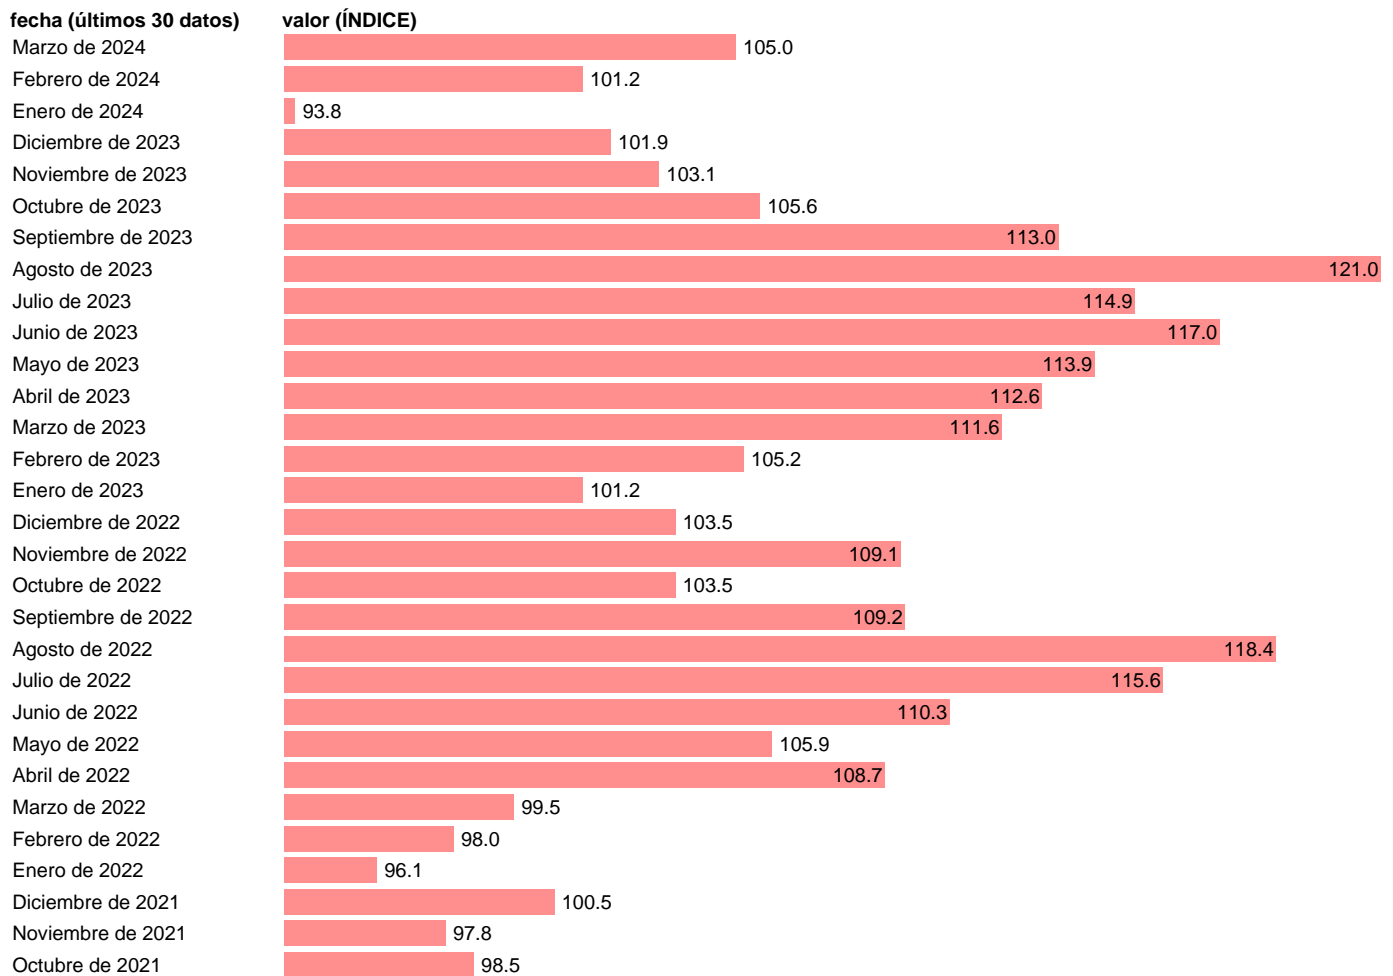

IPC. TRANSPORTE AEREO DE PASAJEROS (CLASE)

Estadística: [IPC. TRANSPORTE AEREO DE PASAJEROS \(CLASE\)](#)

Enlace permanente (Permalink): <https://tematicas.org/M1/4000733/>

Notas: Índice de precios de consumo (www.ine.es/dyngs/IOE/es/operacion.htm?numinv=30138).

Fuente: INE.

Frecuencia: Mensual.

Unidades: ÍNDICE.

Datos disponibles desde Enero de 2002 hasta Marzo de 2024.

Valor más alto alcanzado en Agosto de 2014: 130.4.

Valor más bajo alcanzado en Febrero de 2002: 53.9.

[Pulse aquí](#) para acceder a los datos completos actualizados y a la representación gráfica estadística.