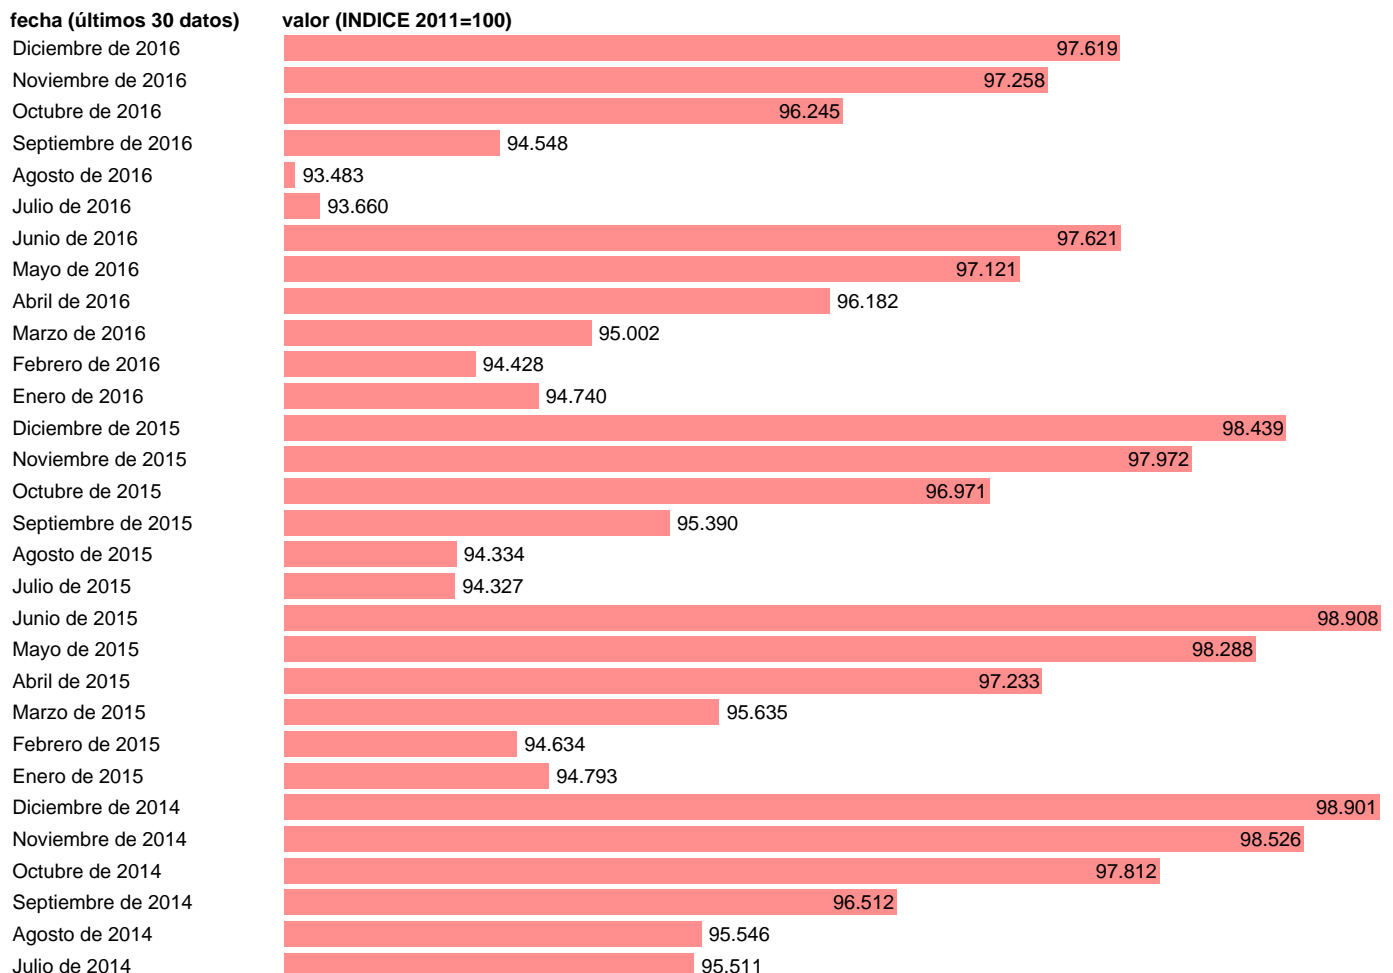

## IPC-TEXTILES Y ACCESORIOS PARA EL HOGAR

Estadística: [IPC-TEXTILES Y ACCESORIOS PARA EL HOGAR](#)

Enlace permanente (Permalink): <https://tematicas.org/M1/404200/>

Notas: **ACTUALIZA: SGAM (AREA DE PRECIOS)**

Fuente: **INE.**

Frecuencia: **Mensual.**

Unidades: **INDICE 2011=100.**

Datos disponibles desde **Enero de 2002** hasta **Diciembre de 2016.**

Valor más alto alcanzado en Diciembre de 2011: **103.001.**

Valor más bajo alcanzado en Febrero de 2002: **83.027.**

[Pulse aquí](#) para acceder a los datos completos actualizados y a la representación gráfica estadística.