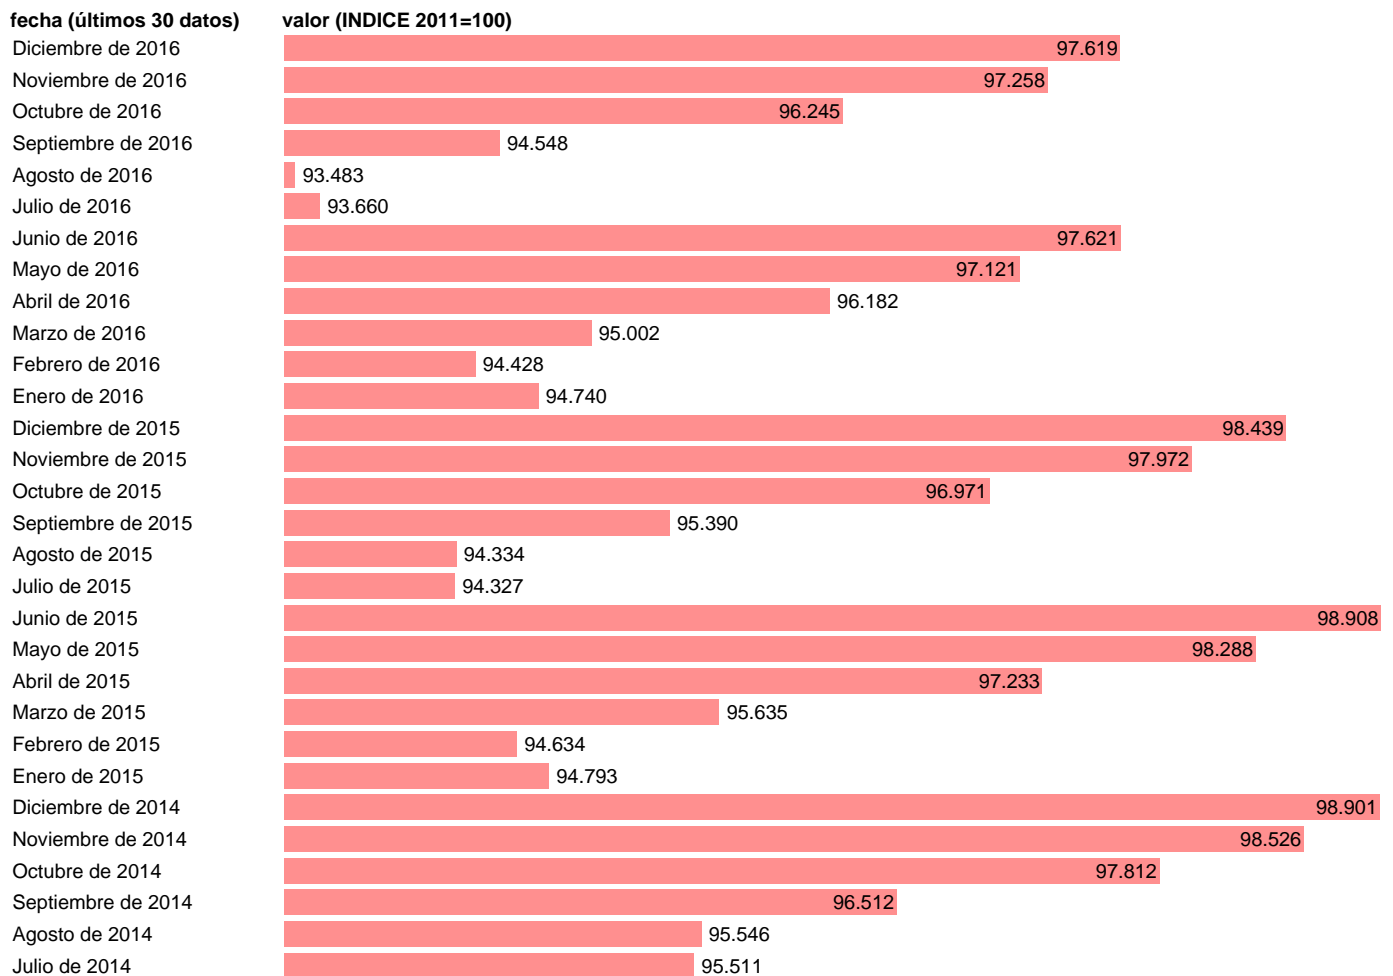

## IPC-TEXTILES Y ACCESORIOS PARA EL HOGAR

Estadística: [IPC-TEXTILES Y ACCESORIOS PARA EL HOGAR](#)

Enlace permanente (Permalink): <https://tematicas.org/M1/4a04200/>

Notas: **ACTUALIZA: SGAM (AREA DE PRECIOS)**

Fuente: **INE.**

Frecuencia: **Mensual.**

Unidades: **INDICE 2011=100.**

Datos disponibles desde **Enero de 2002** hasta **Diciembre de 2016.**

Valor más alto alcanzado en Diciembre de 2011: **103.001.**

Valor más bajo alcanzado en Febrero de 2002: **83.027.**

[Pulse aquí](#) para acceder a los datos completos actualizados y a la representación gráfica estadística.