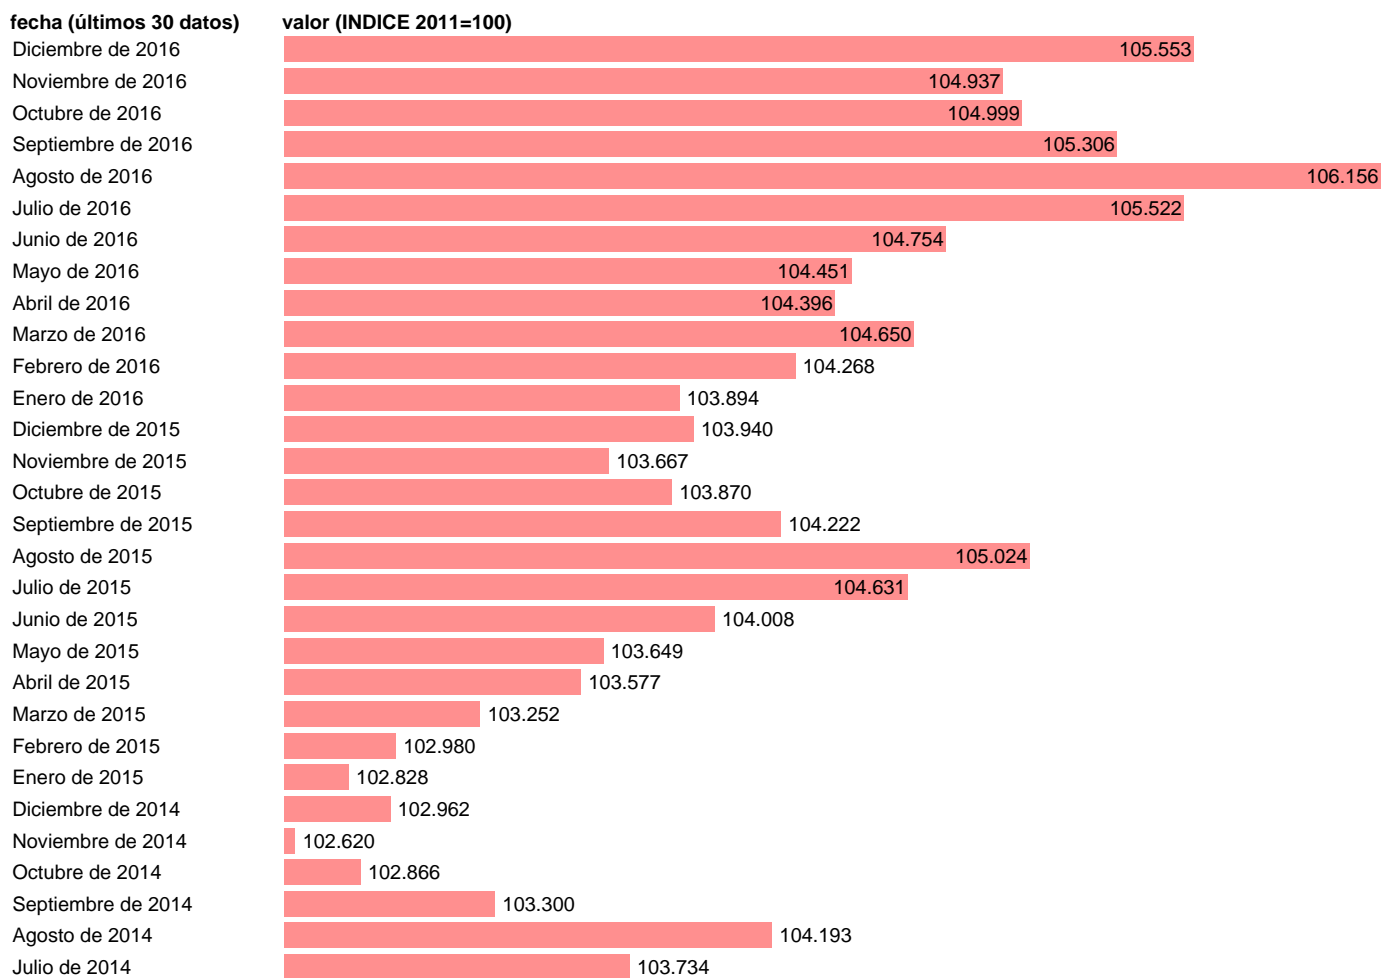

IPC SERVICIOS TOTALES (INCLUYE ALQUILERES)

Estadística: [IPC SERVICIOS TOTALES \(INCLUYE ALQUILERES\)](#)

Enlace permanente (Permalink): <https://tematicas.org/M1/400070g/>

Notas: **ACTUALIZA:SGACPE (ÁREA DE PRECIOS)**

Fuente: **INE.**

Frecuencia: **Mensual.**

Unidades: **INDICE 2011=100.**

Datos disponibles desde **Enero de 2002** hasta **Diciembre de 2016.**

Valor más alto alcanzado en Agosto de 2016: **106.156.**

Valor más bajo alcanzado en Enero de 2002: **74.197.**

[Pulse aquí](#) para acceder a los datos completos actualizados y a la representación gráfica estadística.