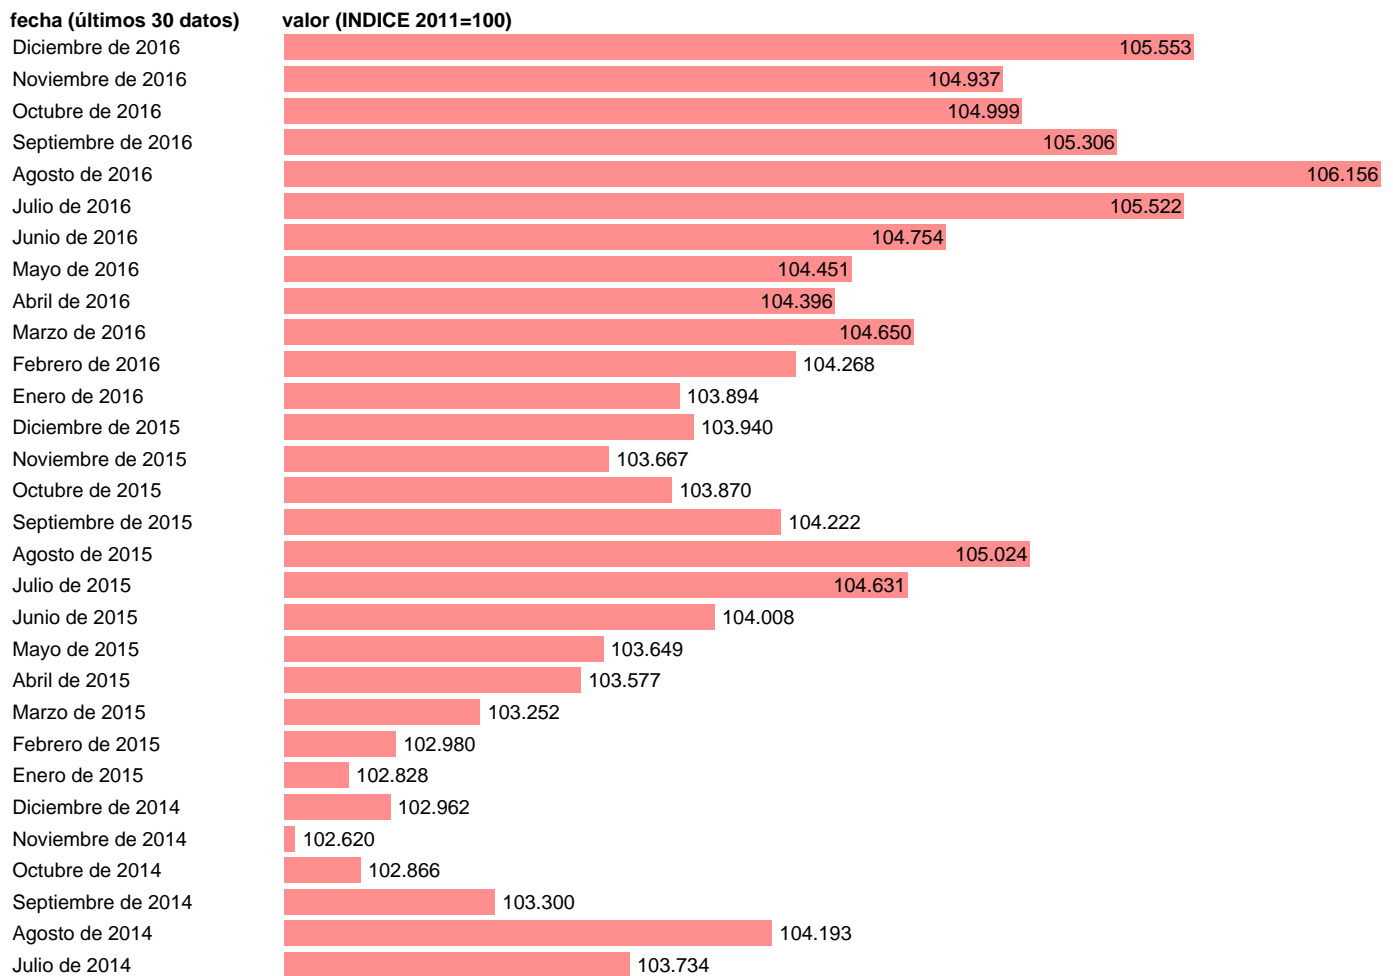

IPC SERVICIOS TOTALES (INCLUYE ALQUILERES)

Estadística: [IPC SERVICIOS TOTALES \(INCLUYE ALQUILERES\)](#)

Enlace permanente (Permalink): <https://tematicas.org/M1/4a00070g/>

Notas: **ACTUALIZA:SGACPE (ÁREA DE PRECIOS)**

Fuente: **INE.**

Frecuencia: **Mensual.**

Unidades: **INDICE 2011=100.**

Datos disponibles desde **Enero de 2002** hasta **Diciembre de 2016**.

Valor más alto alcanzado en Agosto de 2016: **106.156**.

Valor más bajo alcanzado en Enero de 2002: **74.197**.

[Pulse aquí](#) para acceder a los datos completos actualizados y a la representación gráfica estadística.