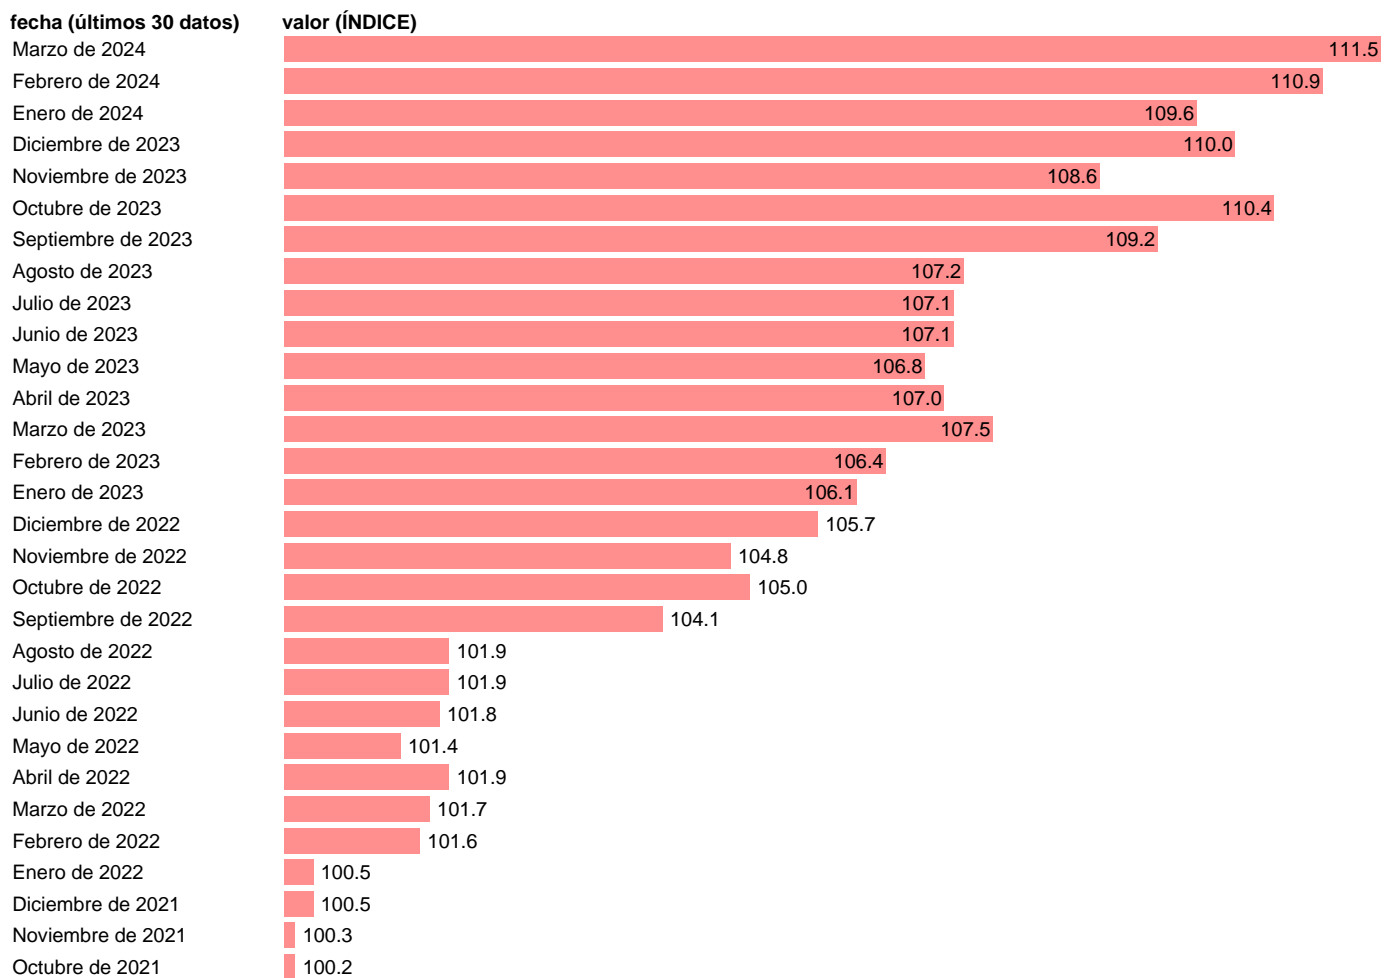

IPC. SERVICIOS RECREATIVOS Y DEPORTIVOS (CLASE)

Estadística: [IPC. SERVICIOS RECREATIVOS Y DEPORTIVOS \(CLASE\)](#)

Enlace permanente (Permalink): <https://tematicas.org/M1/4000941/>

Notas: Índice de precios de consumo (www.ine.es/dyngs/IOE/es/operacion.htm?numinv=30138).

Fuente: INE.

Frecuencia: Mensual.

Unidades: ÍNDICE.

Datos disponibles desde Enero de 2002 hasta Marzo de 2024.

Valor más alto alcanzado en Marzo de 2024: 111.5.

Valor más bajo alcanzado en Enero de 2002: 69.

[Pulse aquí](#) para acceder a los datos completos actualizados y a la representación gráfica estadística.