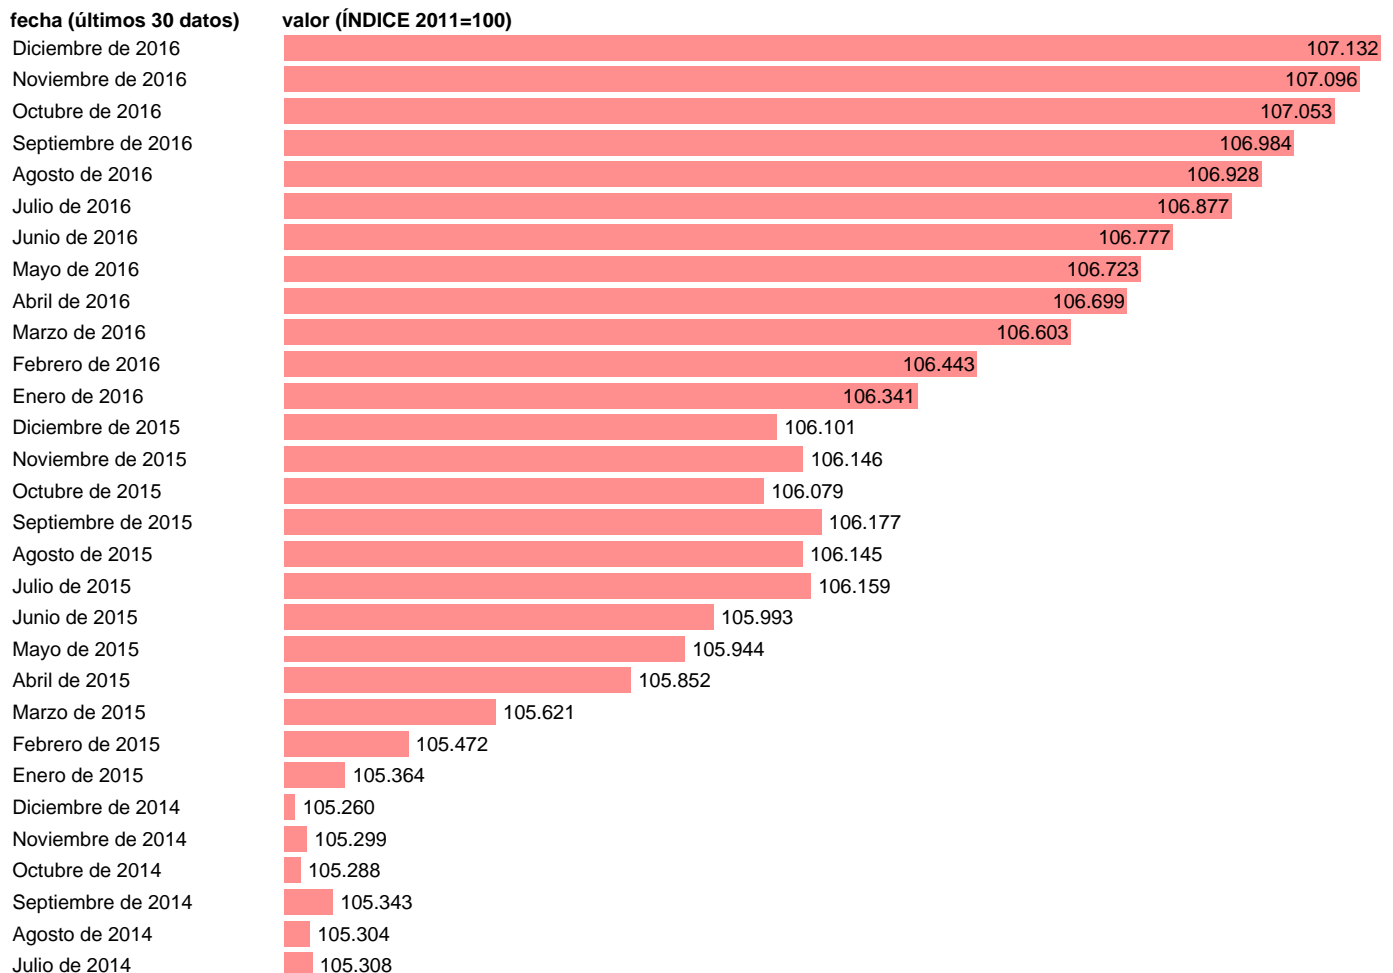

IPC SERVICIOS DE MANTENIMIENTO Y REPARACIONES (SUBCLASE)

Estadística: [IPC SERVICIOS DE MANTENIMIENTO Y REPARACIONES \(SUBCLASE\)](#)

Enlace permanente (Permalink): <https://tematicas.org/M1/407r05/>

Fuente: **INE.**

Frecuencia: **Mensual.**

Unidades: **ÍNDICE 2011=100.**

Datos disponibles desde **Enero de 2002** hasta **Diciembre de 2016.**

Valor más alto alcanzado en Diciembre de 2016: **107.132.**

Valor más bajo alcanzado en Enero de 2002: **65.61.**

[Pulse aquí](#) para acceder a los datos completos actualizados y a la representación gráfica estadística.