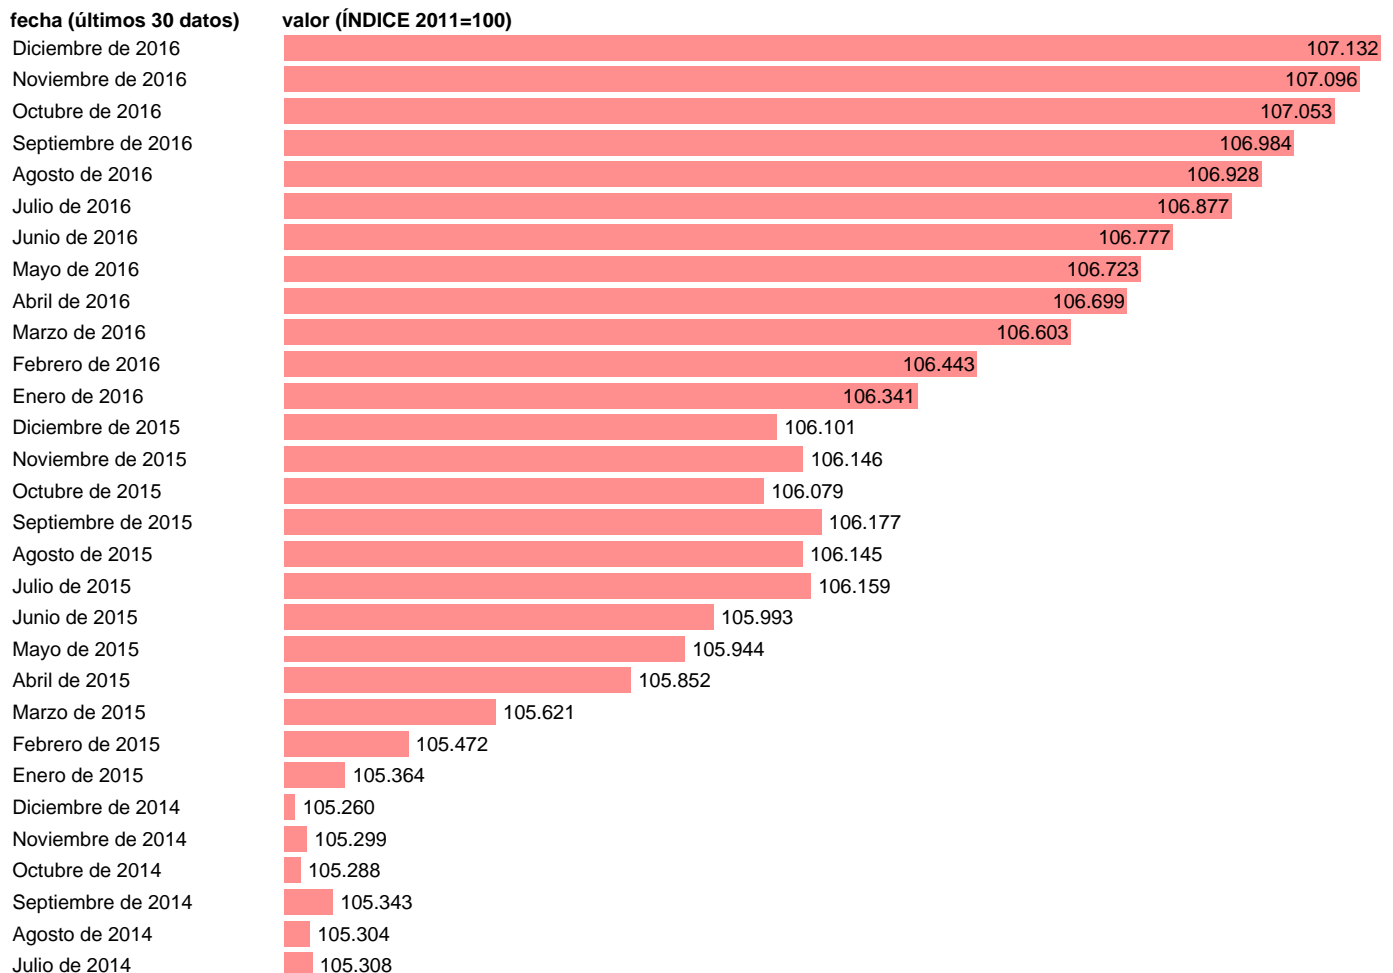

IPC SERVICIOS DE MANTENIMIENTO Y REPARACIONES (SUBCLASE)

Estadística: [IPC SERVICIOS DE MANTENIMIENTO Y REPARACIONES \(SUBCLASE\)](#)

Enlace permanente (Permalink): <https://tematicas.org/M1/4h07r05/>

Fuente: **INE.**

Frecuencia: **Mensual.**

Unidades: **ÍNDICE 2011=100.**

Datos disponibles desde **Enero de 2002** hasta **Diciembre de 2016.**

Valor más alto alcanzado en Diciembre de 2016: **107.132.**

Valor más bajo alcanzado en Enero de 2002: **65.61.**

[Pulse aquí](#) para acceder a los datos completos actualizados y a la representación gráfica estadística.