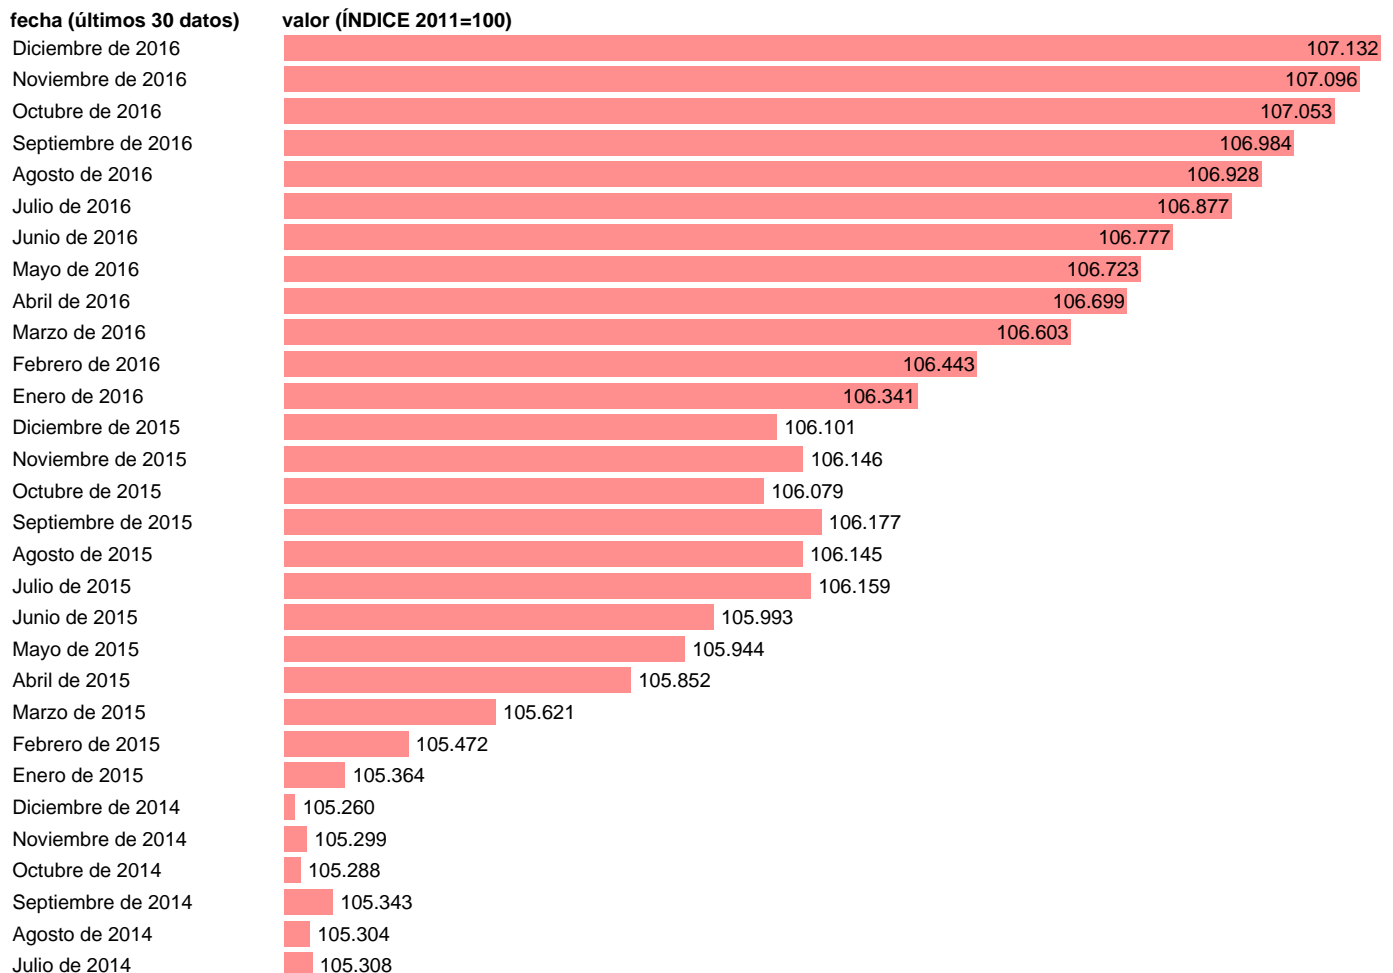

IPC SERVICIOS DE MANTENIMIENTO Y REPARACIONES (SUBCLASE)

Estadística: [IPC SERVICIOS DE MANTENIMIENTO Y REPARACIONES \(SUBCLASE\)](#)

Enlace permanente (Permalink): <https://tematicas.org/M1/4a07r05/>

Fuente: **INE.**

Frecuencia: **Mensual.**

Unidades: **ÍNDICE 2011=100.**

Datos disponibles desde **Enero de 2002** hasta **Diciembre de 2016.**

Valor más alto alcanzado en Diciembre de 2016: **107.132.**

Valor más bajo alcanzado en Enero de 2002: **65.61.**

[Pulse aquí](#) para acceder a los datos completos actualizados y a la representación gráfica estadística.