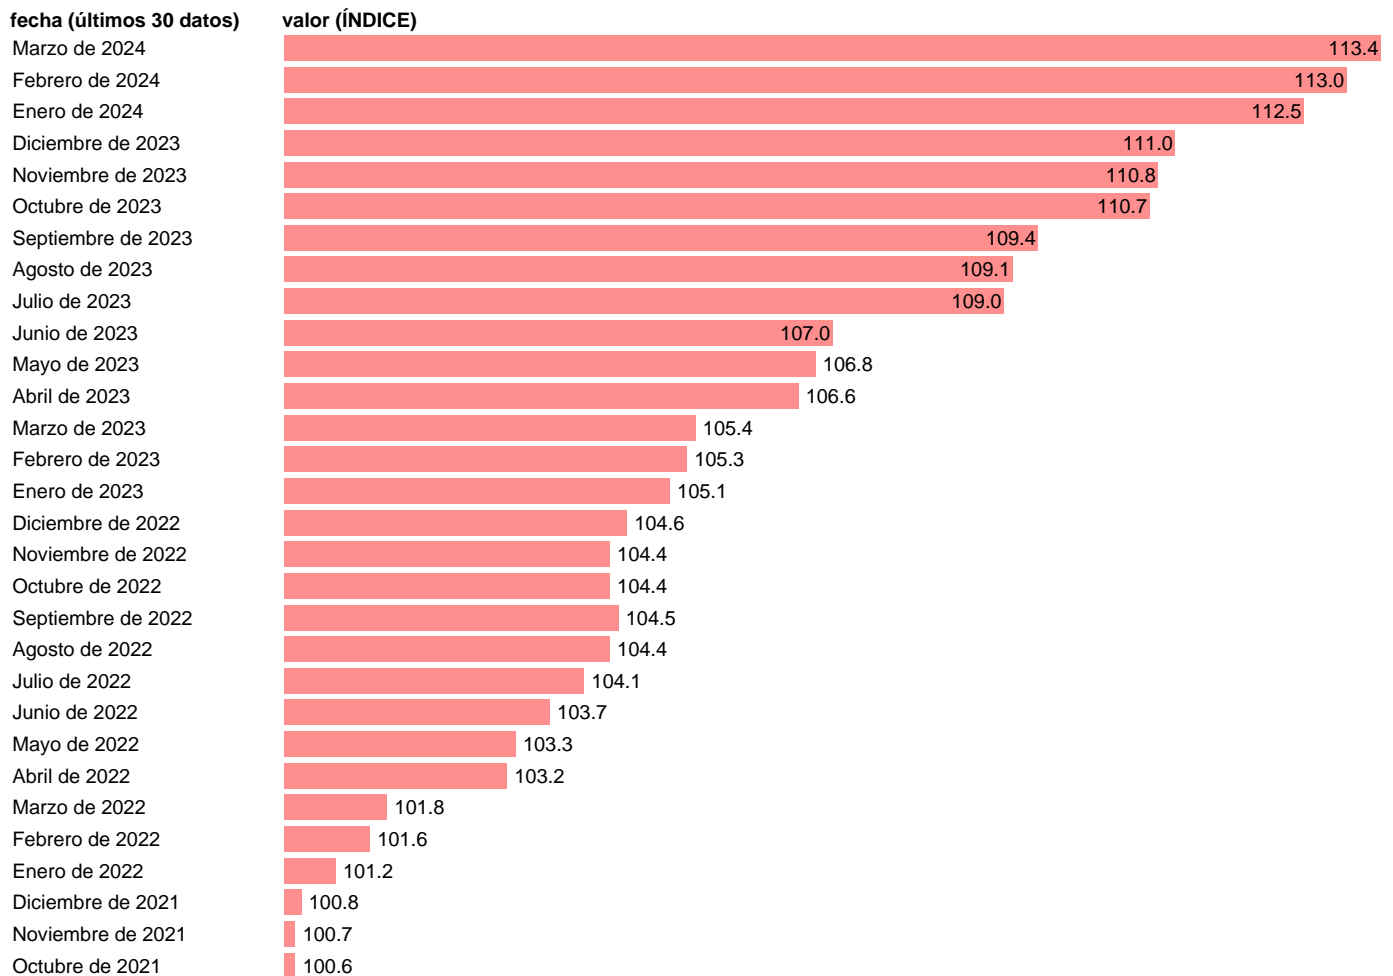

IPC. SERVICIOS CULTURALES (CLASE)

Estadística: [IPC. SERVICIOS CULTURALES \(CLASE\)](#)

Enlace permanente (Permalink): <https://tematicas.org/M1/4000942/>

Notas: Índice de precios de consumo (www.ine.es/dyngs/IOE/es/operacion.htm?numinv=30138).

Fuente: **INE.**

Frecuencia: **Mensual.**

Unidades: **ÍNDICE.**

Datos disponibles desde **Enero de 2002** hasta **Marzo de 2024**.

Valor más alto alcanzado en Marzo de 2024: **113.4**.

Valor más bajo alcanzado en Enero de 2002: **70.2**.

[Pulse aquí](#) para acceder a los datos completos actualizados y a la representación gráfica estadística.