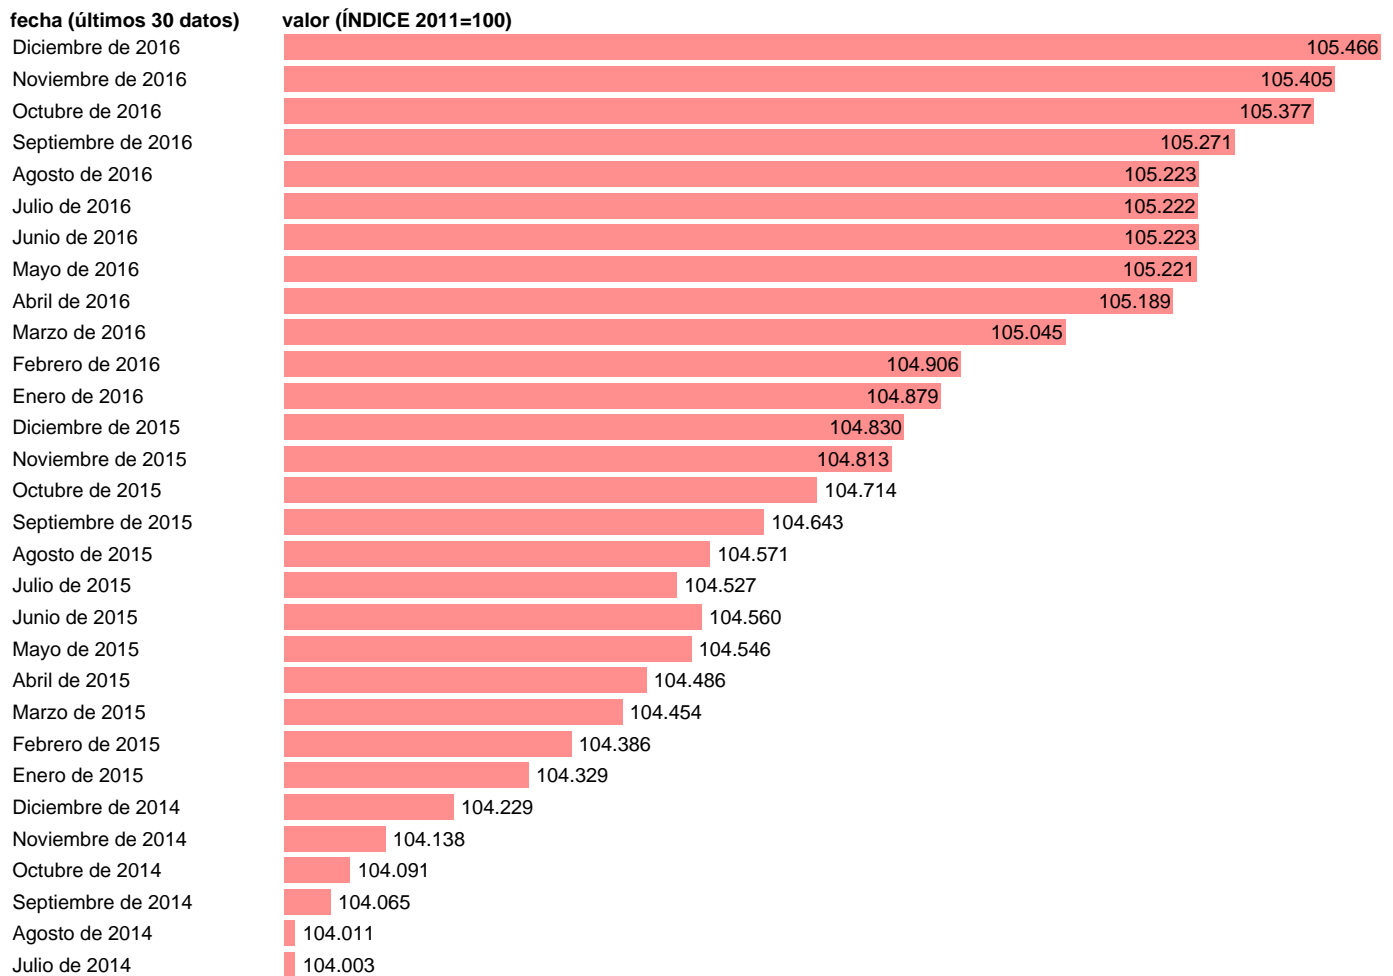

IPC SERVICIO DOMÉSTICO Y OTROS SERVICIOS PARA EL HOGAR (SUBCLASE)

Estadística: [IPC SERVICIO DOMÉSTICO Y OTROS SERVICIOS PARA EL HOGAR \(SUBCLASE\)](#)

Enlace permanente (Permalink): <https://tematicas.org/M1/405r14/>

Notas: **ACTUALIZA:SGAM (ÁREA DE PRECIOS)**

Fuente: **INE.**

Frecuencia: **Mensual.**

Unidades: **ÍNDICE 2011=100.**

Datos disponibles desde **Enero de 2002** hasta **Diciembre de 2016.**

Valor más alto alcanzado en Diciembre de 2016: **105.466.**

Valor más bajo alcanzado en Enero de 2002: **70.399.**

[Pulse aquí](#) para acceder a los datos completos actualizados y a la representación gráfica estadística.