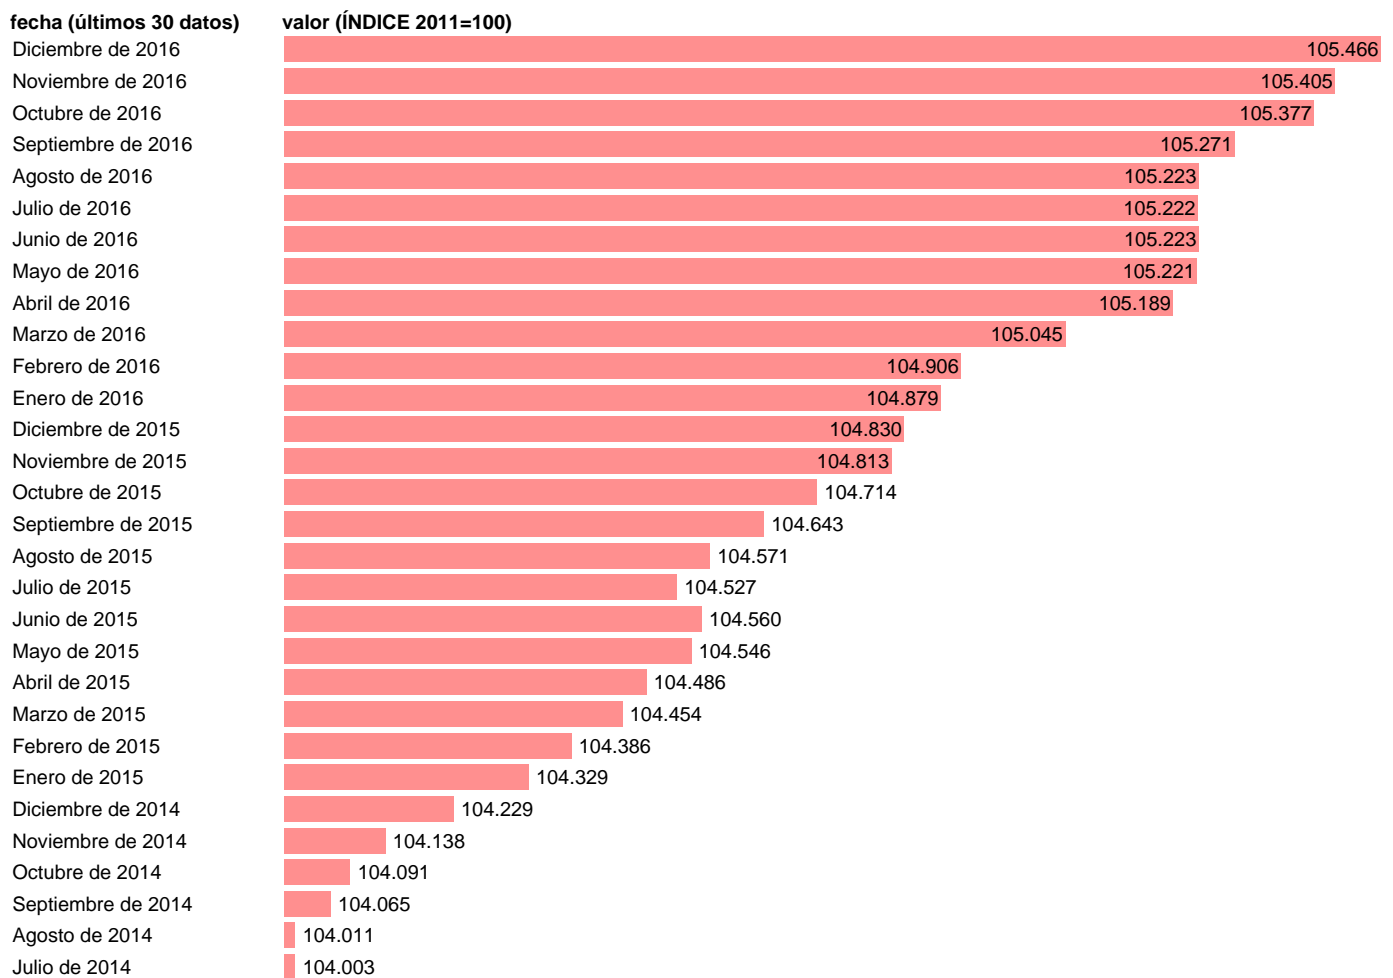

IPC SERVICIO DOMÉSTICO Y OTROS SERVICIOS PARA EL HOGAR (SUBCLASE)

Estadística: [IPC SERVICIO DOMÉSTICO Y OTROS SERVICIOS PARA EL HOGAR \(SUBCLASE\)](#)

Enlace permanente (Permalink): <https://tematicas.org/M1/4a05r14/>

Notas: **ACTUALIZA:SGAM (ÁREA DE PRECIOS)**

Fuente: **INE.**

Frecuencia: **Mensual.**

Unidades: **ÍNDICE 2011=100.**

Datos disponibles desde **Enero de 2002** hasta **Diciembre de 2016**.

Valor más alto alcanzado en Diciembre de 2016: **105.466**.

Valor más bajo alcanzado en Enero de 2002: **70.399**.

[Pulse aquí](#) para acceder a los datos completos actualizados y a la representación gráfica estadística.