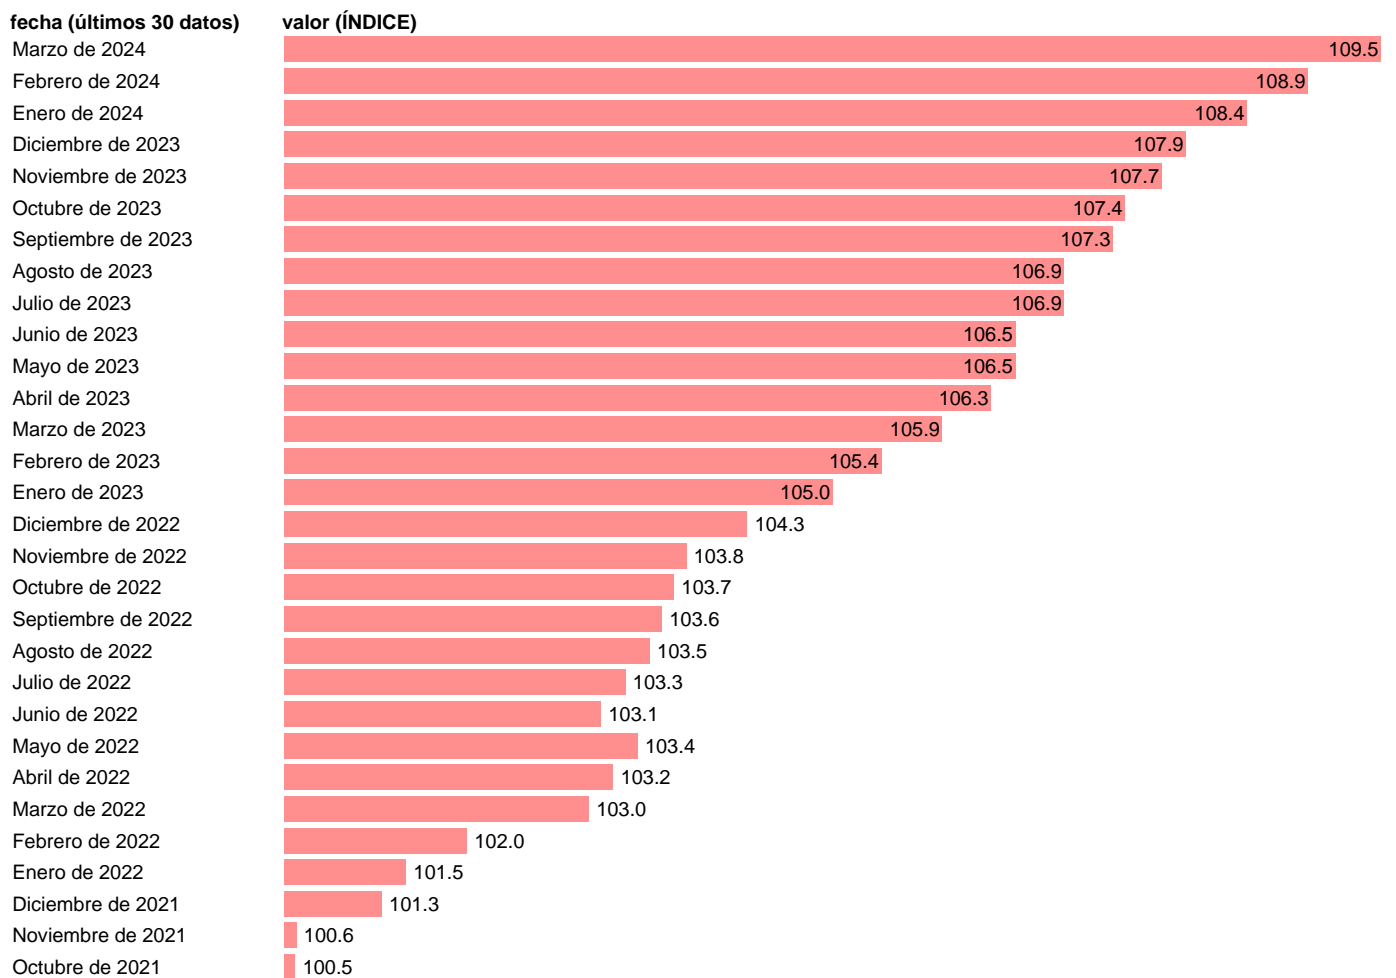

Notas: Índice de precios de consumo ([www.ine.es/dyngs/IOE/es/operacion.htm?numinv=30138](http://www.ine.es/dyngs/IOE/es/operacion.htm?numinv=30138)).

Fuente: INE.

Frecuencia: Mensual.

Unidades: ÍNDICE.

Datos disponibles desde Enero de 2017 hasta Marzo de 2024.

Valor más alto alcanzado en Marzo de 2024: 109.5.

Valor más bajo alcanzado en Junio de 2017: 94.3.

[Pulse aquí](#) para acceder a los datos completos actualizados y a la representación gráfica estadística.