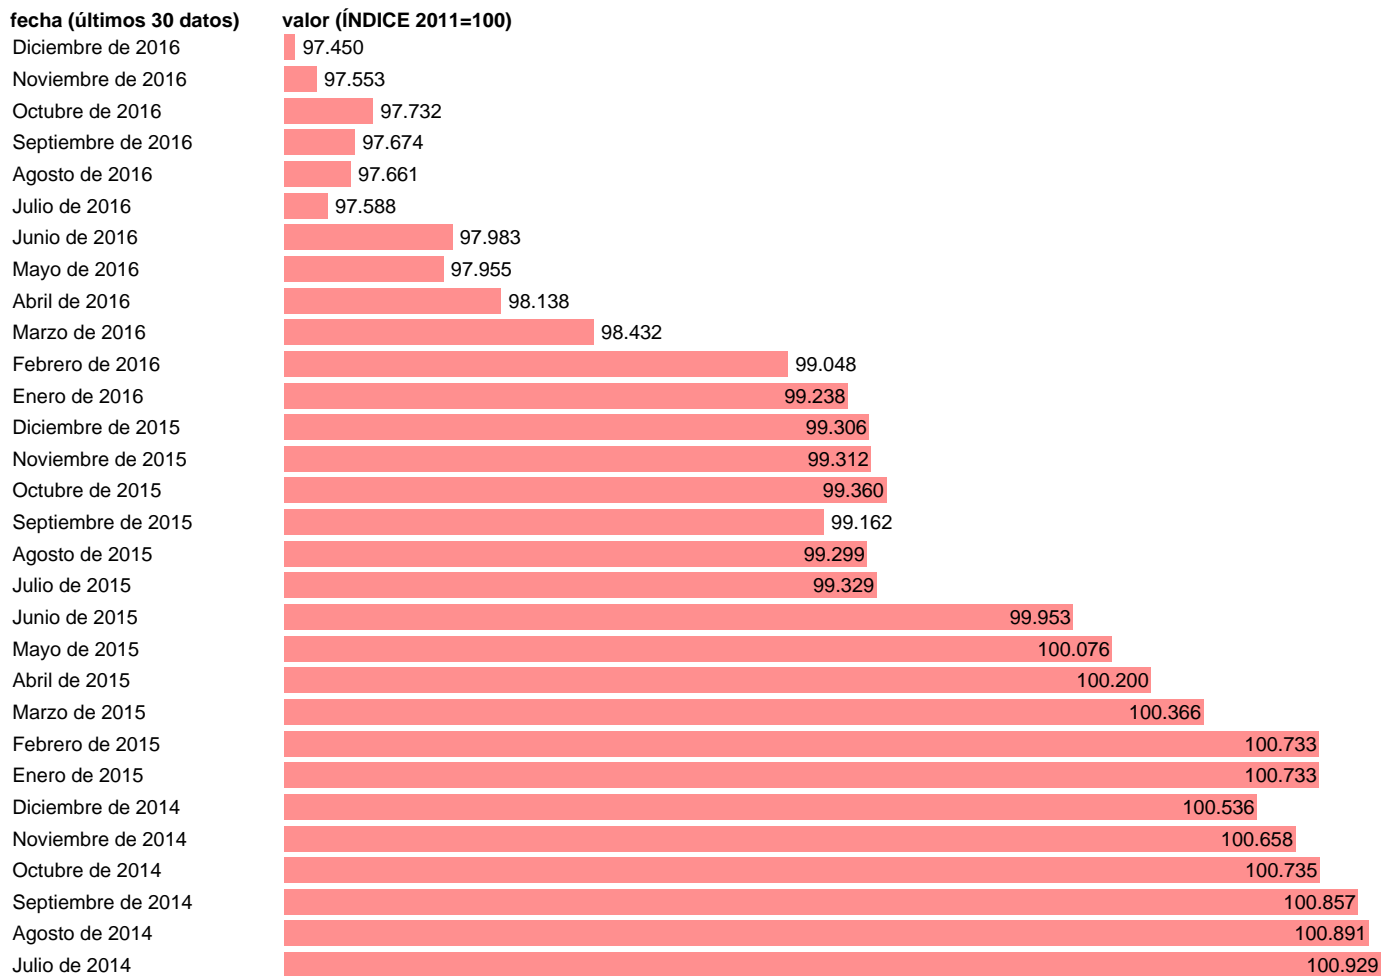

## IPC REPUESTOS Y ACCESORIOS DE MANTENIMIENTO (SUBCLASE)

Estadística: [IPC REPUESTOS Y ACCESORIOS DE MANTENIMIENTO \(SUBCLASE\)](#)

Enlace permanente (Permalink): <https://tematicas.org/M1/407r03/>

Notas: **ACTUALIZA:SGAM (ÁREA DE PRECIOS)**

Fuente: **INE.**

Frecuencia: **Mensual.**

Unidades: **ÍNDICE 2011=100.**

Datos disponibles desde **Enero de 2002** hasta **Diciembre de 2016.**

Valor más alto alcanzado en Noviembre de 2012: **103.61.**

Valor más bajo alcanzado en Agosto de 2002: **81.732.**

[Pulse aquí](#) para acceder a los datos completos actualizados y a la representación gráfica estadística.