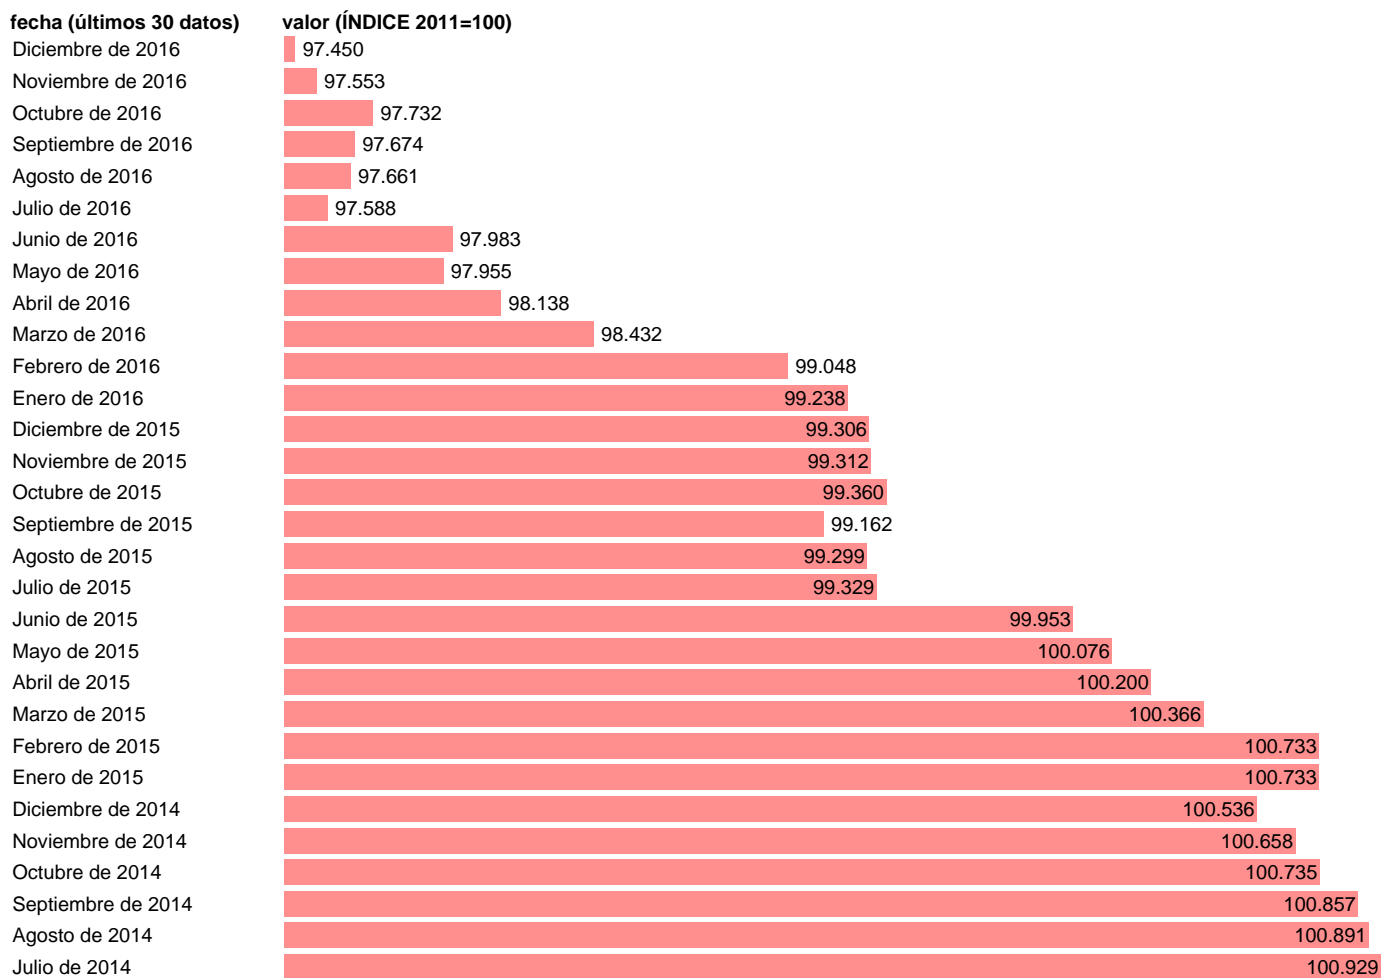

IPC REPUESTOS Y ACCESORIOS DE MANTENIMIENTO (SUBCLASE)

Estadística: [IPC REPUESTOS Y ACCESORIOS DE MANTENIMIENTO \(SUBCLASE\)](#)

Enlace permanente (Permalink): <https://tematicas.org/M1/4h07r03/>

Notas: **ACTUALIZA:SGAM (ÁREA DE PRECIOS)**

Fuente: **INE.**

Frecuencia: **Mensual.**

Unidades: **ÍNDICE 2011=100.**

Datos disponibles desde **Enero de 2002** hasta **Diciembre de 2016.**

Valor más alto alcanzado en Noviembre de 2012: **103.61.**

Valor más bajo alcanzado en Agosto de 2002: **81.732.**

[Pulse aquí](#) para acceder a los datos completos actualizados y a la representación gráfica estadística.