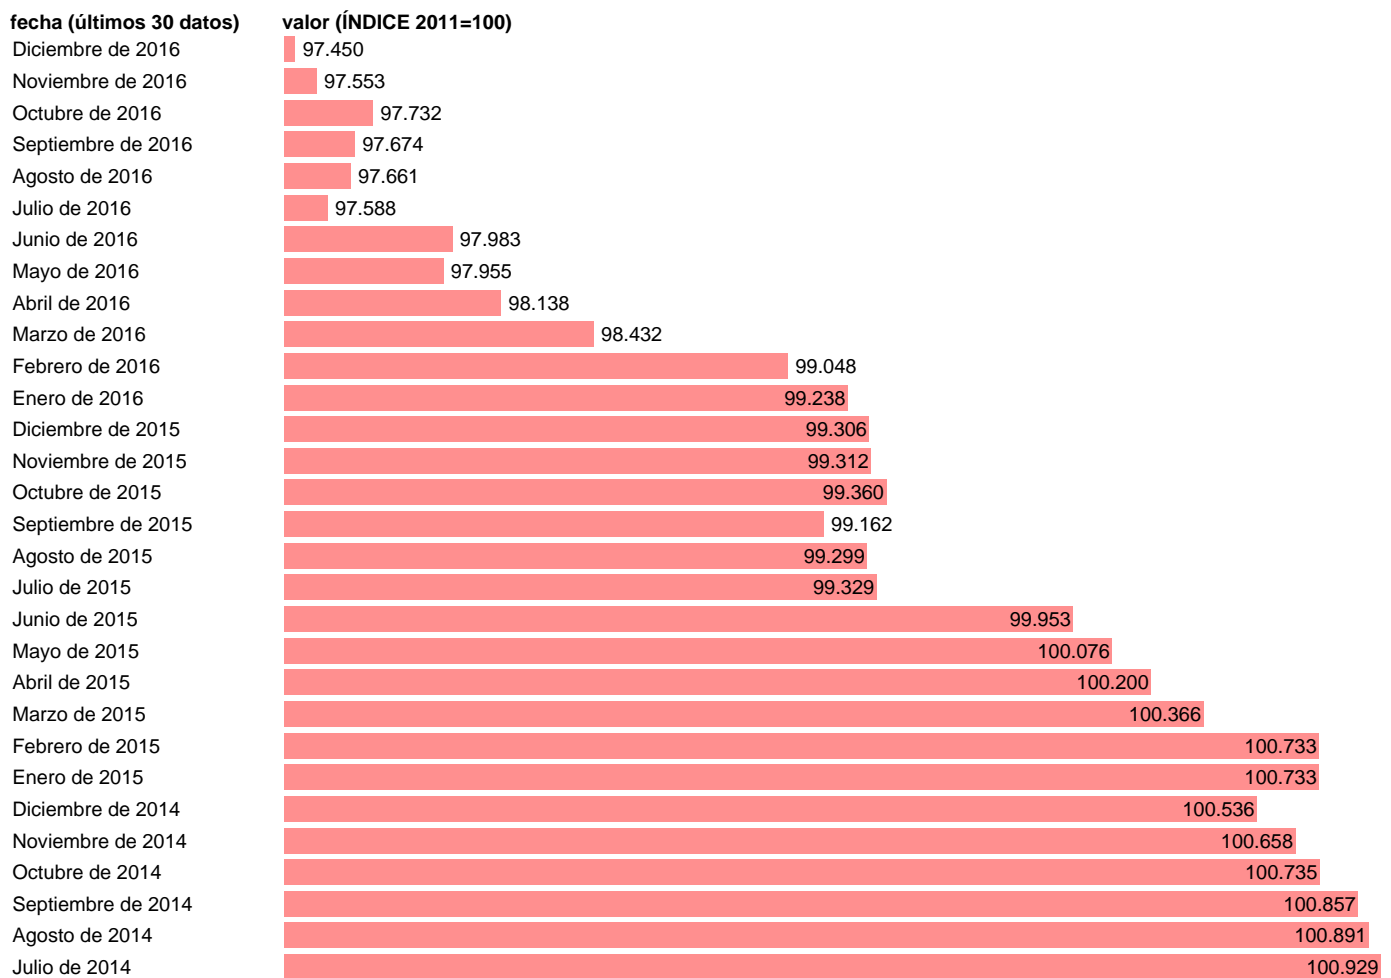

IPC REPUESTOS Y ACCESORIOS DE MANTENIMIENTO (SUBCLASE)

Estadística: [IPC REPUESTOS Y ACCESORIOS DE MANTENIMIENTO \(SUBCLASE\)](#)

Enlace permanente (Permalink): <https://tematicas.org/M1/4a07r03/>

Notas: **ACTUALIZA:SGAM (ÁREA DE PRECIOS)**

Fuente: **INE.**

Frecuencia: **Mensual.**

Unidades: **ÍNDICE 2011=100.**

Datos disponibles desde **Enero de 2002** hasta **Diciembre de 2016.**

Valor más alto alcanzado en Noviembre de 2012: **103.61.**

Valor más bajo alcanzado en Agosto de 2002: **81.732.**

[Pulse aquí](#) para acceder a los datos completos actualizados y a la representación gráfica estadística.