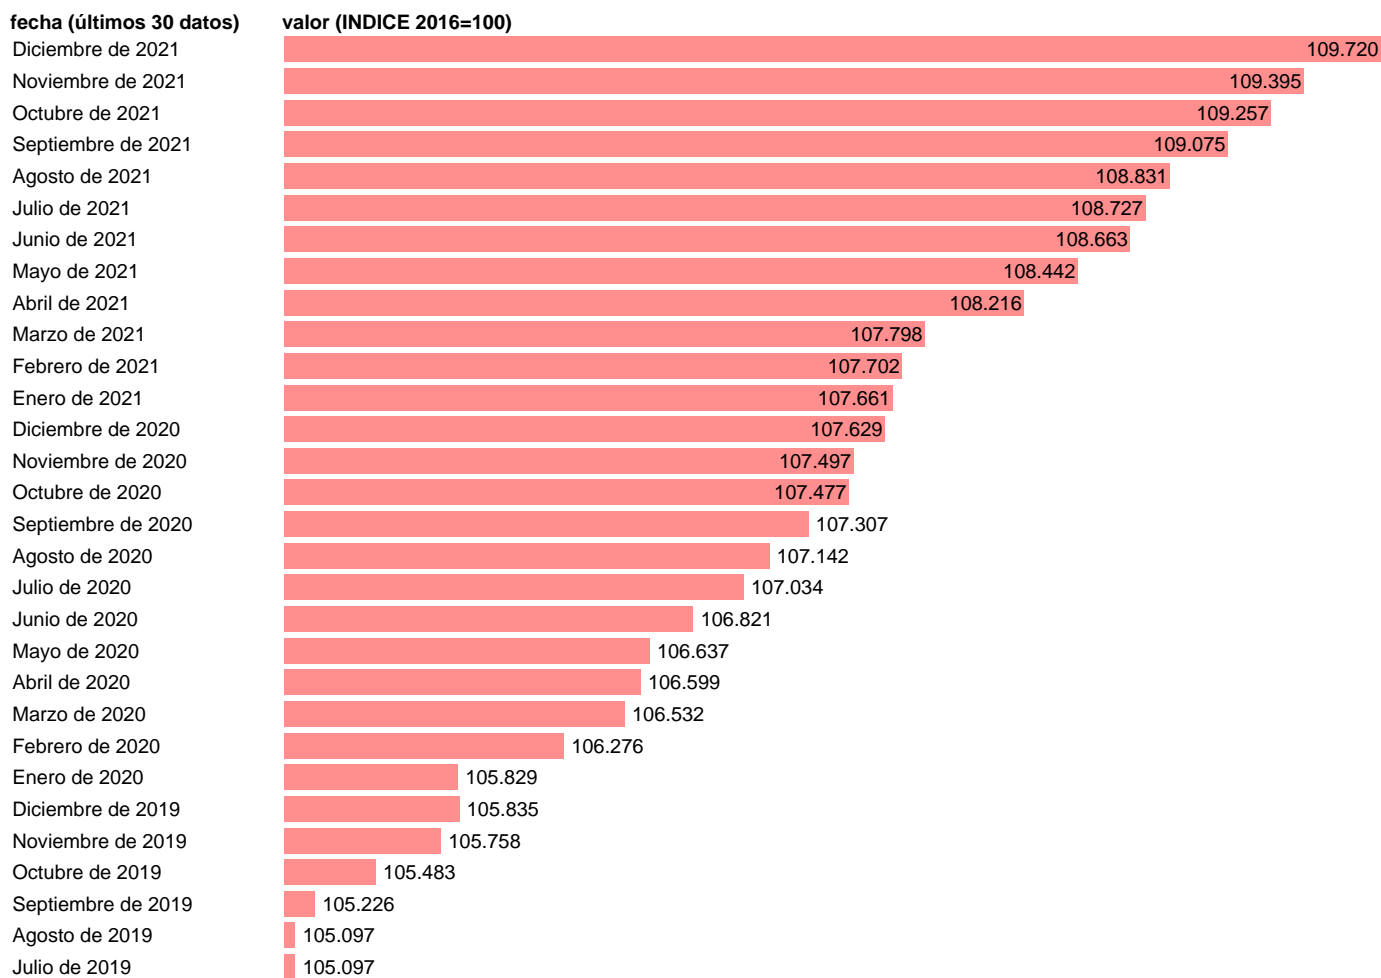

Fuente: **INE.**

Frecuencia: **Mensual.**

Unidades: **INDICE 2016=100.**

Datos disponibles desde **Enero de 2002** hasta **Diciembre de 2021**.

Valor más alto alcanzado en Diciembre de 2021: **109.72**.

Valor más bajo alcanzado en Enero de 2002: **56.682**.

[Pulse aquí](#) para acceder a los datos completos actualizados y a la representación gráfica estadística.