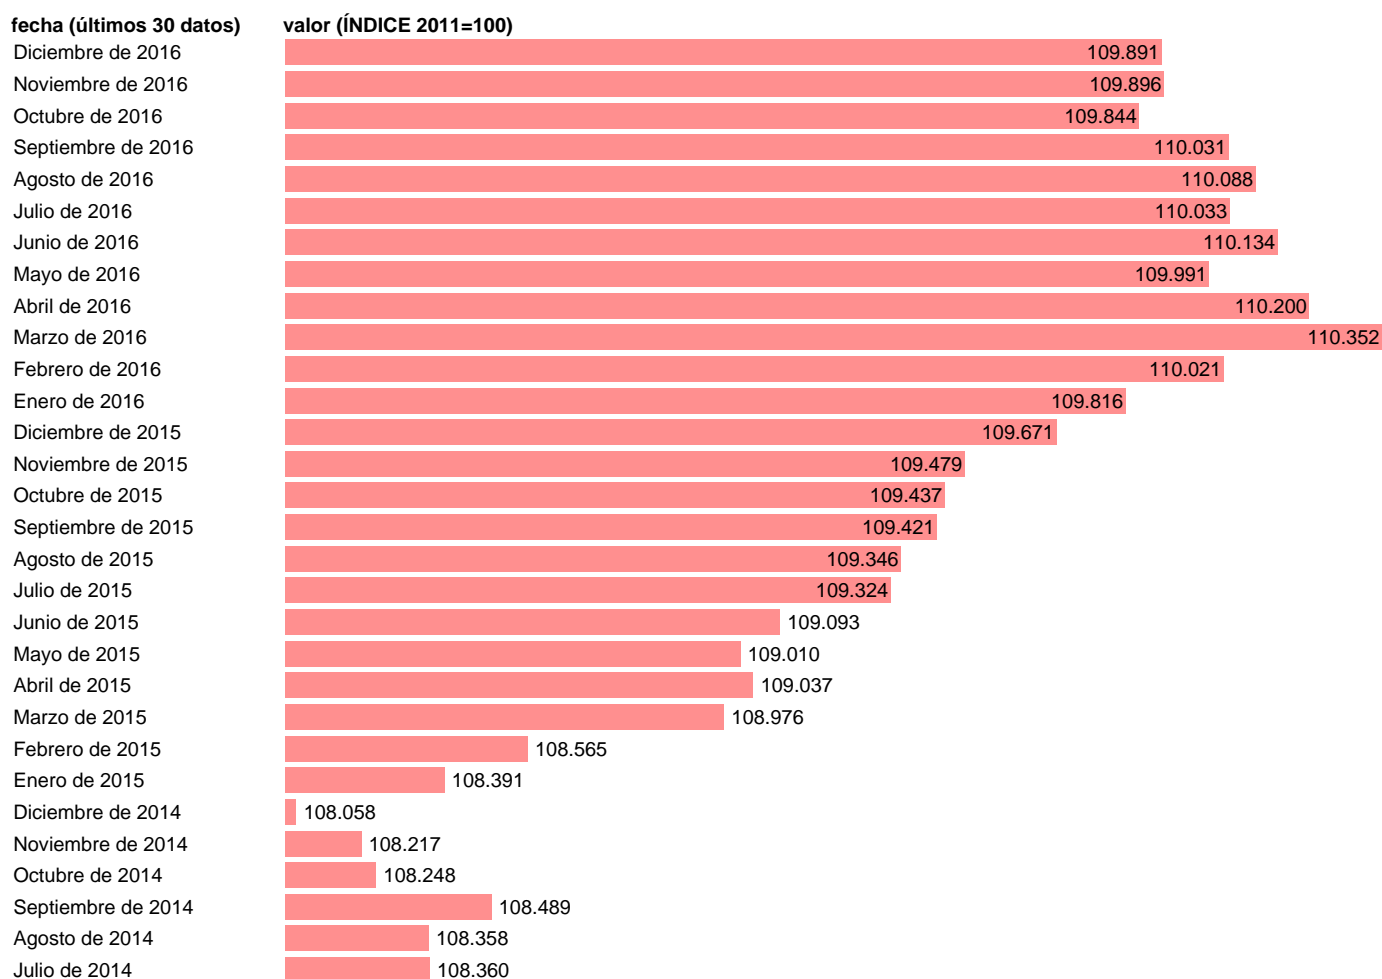

IPC REPARACIÓN DE ELECTRODOMÉSTICOS (SUBCLASE)

Estadística: [IPC REPARACIÓN DE ELECTRODOMÉSTICOS \(SUBCLASE\)](#)

Enlace permanente (Permalink): <https://tematicas.org/M1/405r08/>

Notas: **ACTUALIZA:SGAM (ÁREA DE PRECIOS)**

Fuente: **INE.**

Frecuencia: **Mensual.**

Unidades: **ÍNDICE 2011=100.**

Datos disponibles desde **Enero de 2002** hasta **Diciembre de 2016.**

Valor más alto alcanzado en Marzo de 2016: **110.352.**

Valor más bajo alcanzado en Enero de 2002: **71.299.**

[Pulse aquí](#) para acceder a los datos completos actualizados y a la representación gráfica estadística.