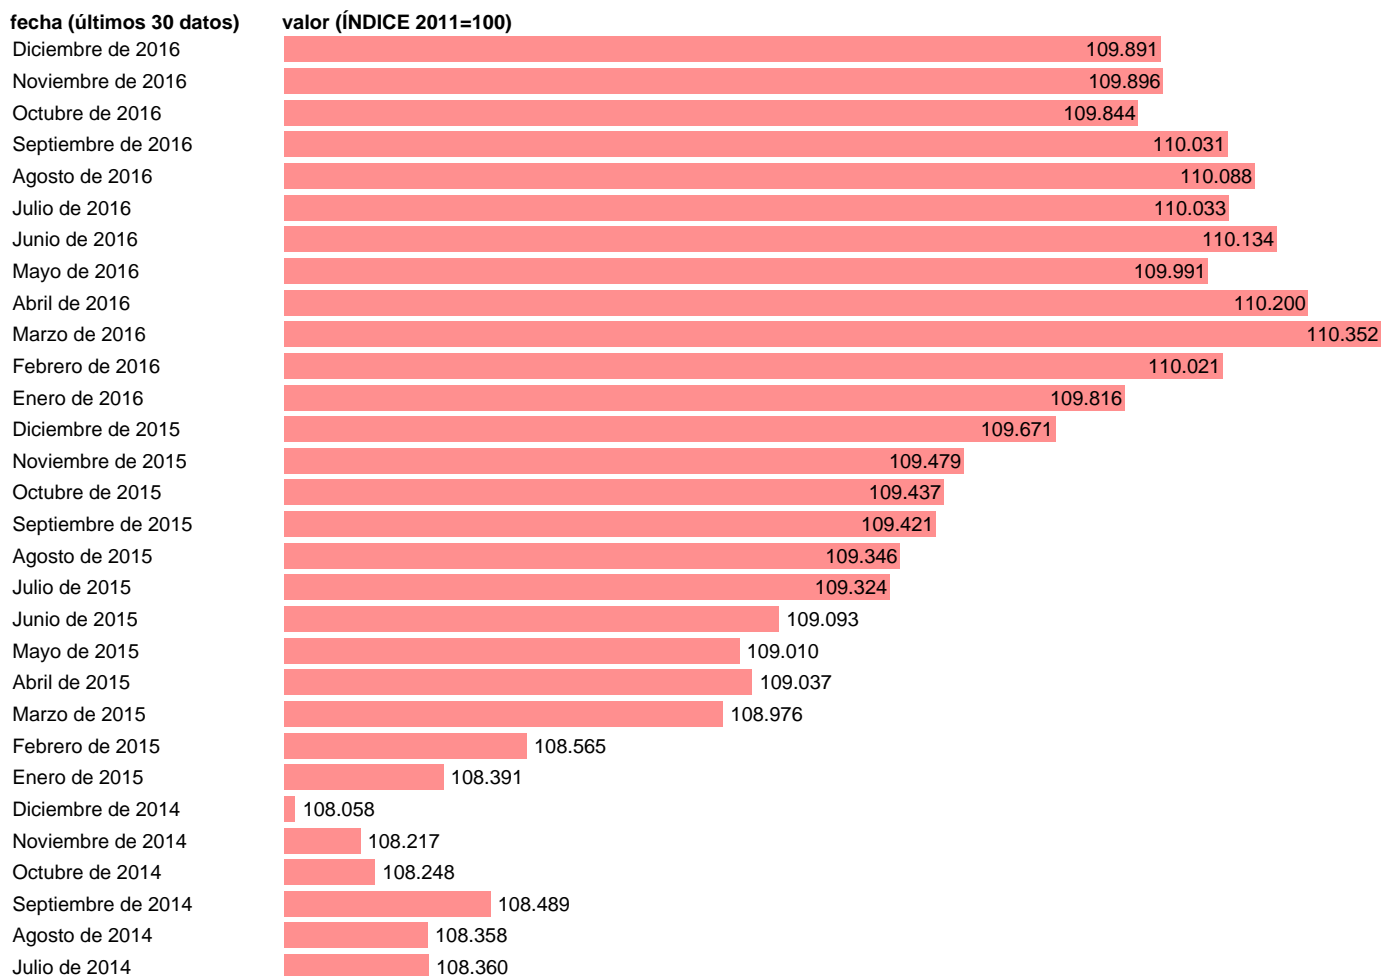

## IPC REPARACIÓN DE ELECTRODOMÉSTICOS (SUBCLASE)

Estadística: [IPC REPARACIÓN DE ELECTRODOMÉSTICOS \(SUBCLASE\)](#)

Enlace permanente (Permalink): <https://tematicas.org/M1/4a05r08/>

Notas: **ACTUALIZA:SGAM (ÁREA DE PRECIOS)**

Fuente: **INE.**

Frecuencia: **Mensual.**

Unidades: **ÍNDICE 2011=100.**

Datos disponibles desde **Enero de 2002** hasta **Diciembre de 2016**.

Valor más alto alcanzado en Marzo de 2016: **110.352**.

Valor más bajo alcanzado en Enero de 2002: **71.299**.

[Pulse aquí](#) para acceder a los datos completos actualizados y a la representación gráfica estadística.