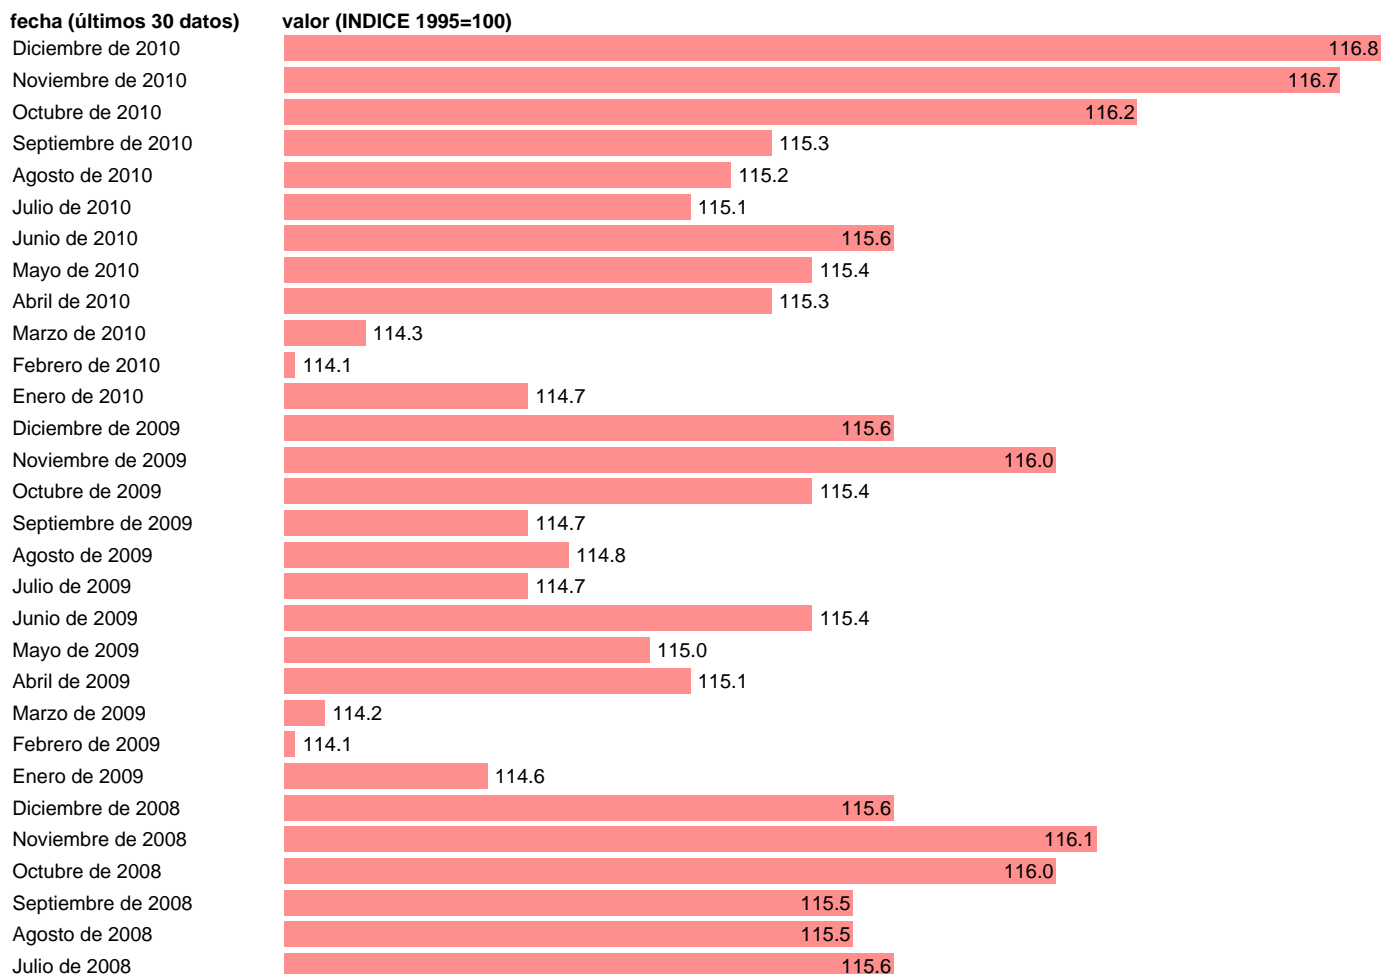

IPC RELATIVO ESPAÑA UE MONETARIA (ZONA EURO)

Estadística: [IPC RELATIVO ESPAÑA UE MONETARIA \(ZONA EURO\)](#)

Enlace permanente (Permalink): <https://tematicas.org/M1/409080um/>

Notas: **MEDIA GEOMÉTRICA PONDERADA DE LOS PAISES DE LA UEM(SIN ESPAÑA) UTILIZANDO PONDERACIONES B.DE ESPAÑA BASADAS EN EL COMERCIO MUNDIAL 1991 SERIE DEJADA DE ACTUALIZAR. NUEVA SERIES 409080UMN**

Fuente: **SGAM.**

Frecuencia: **Mensual.**

Unidades: **INDICE 1995=100.**

Datos disponibles desde **Enero de 1972** hasta **Diciembre de 2010.**

Valor más alto alcanzado en Diciembre de 2010: **116.8.**

Valor más bajo alcanzado en Febrero de 1972: **41.7.**

[Pulse aquí](#) para acceder a los datos completos actualizados y a la representación gráfica estadística.