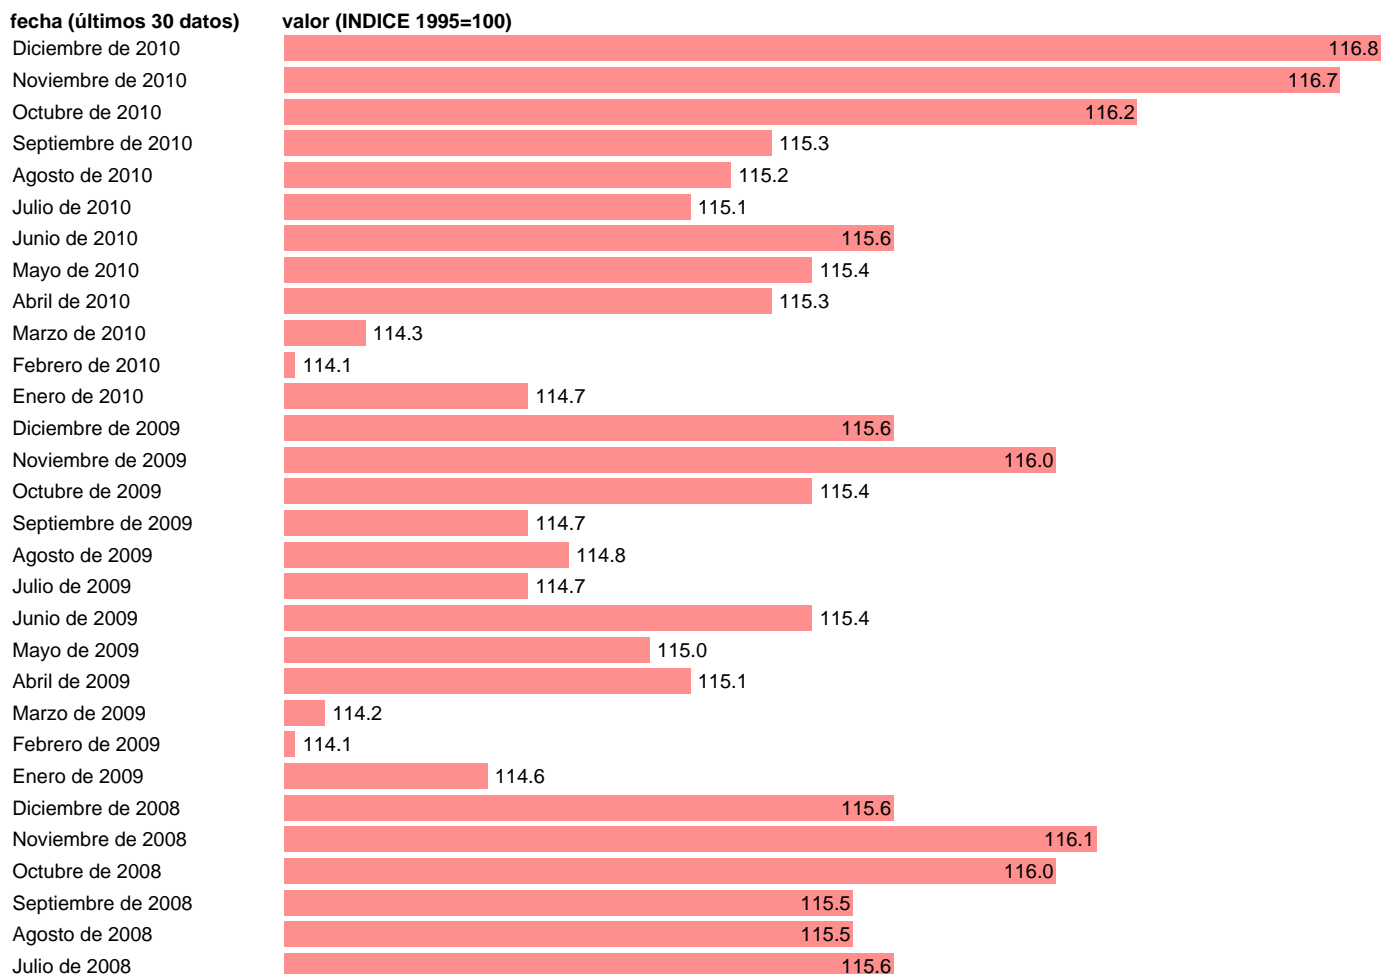

IPC RELATIVO ESPAÑA UE MONETARIA (ZONA EURO)

Estadística: [IPC RELATIVO ESPAÑA UE MONETARIA \(ZONA EURO\)](#)

Enlace permanente (Permalink): <https://tematicas.org/M1/4h09080um/>

Notas: **MEDIA GEOMÉTRICA PONDERADA DE LOS PAISES DE LA UEM(SIN ESPAÑA) UTILIZANDO PONDERACIONES B.DE ESPAÑA BASADAS EN EL COMERCIO MUNDIAL 1991 SERIE DEJADA DE ACTUALIZAR. NUEVA SERIES 409080UMN**

Fuente: **SGAM.**

Frecuencia: **Mensual.**

Unidades: **INDICE 1995=100.**

Datos disponibles desde **Enero de 1972** hasta **Diciembre de 2010.**

Valor más alto alcanzado en Diciembre de 2010: **116.8.**

Valor más bajo alcanzado en Febrero de 1972: **41.7.**

[Pulse aquí](#) para acceder a los datos completos actualizados y a la representación gráfica estadística.