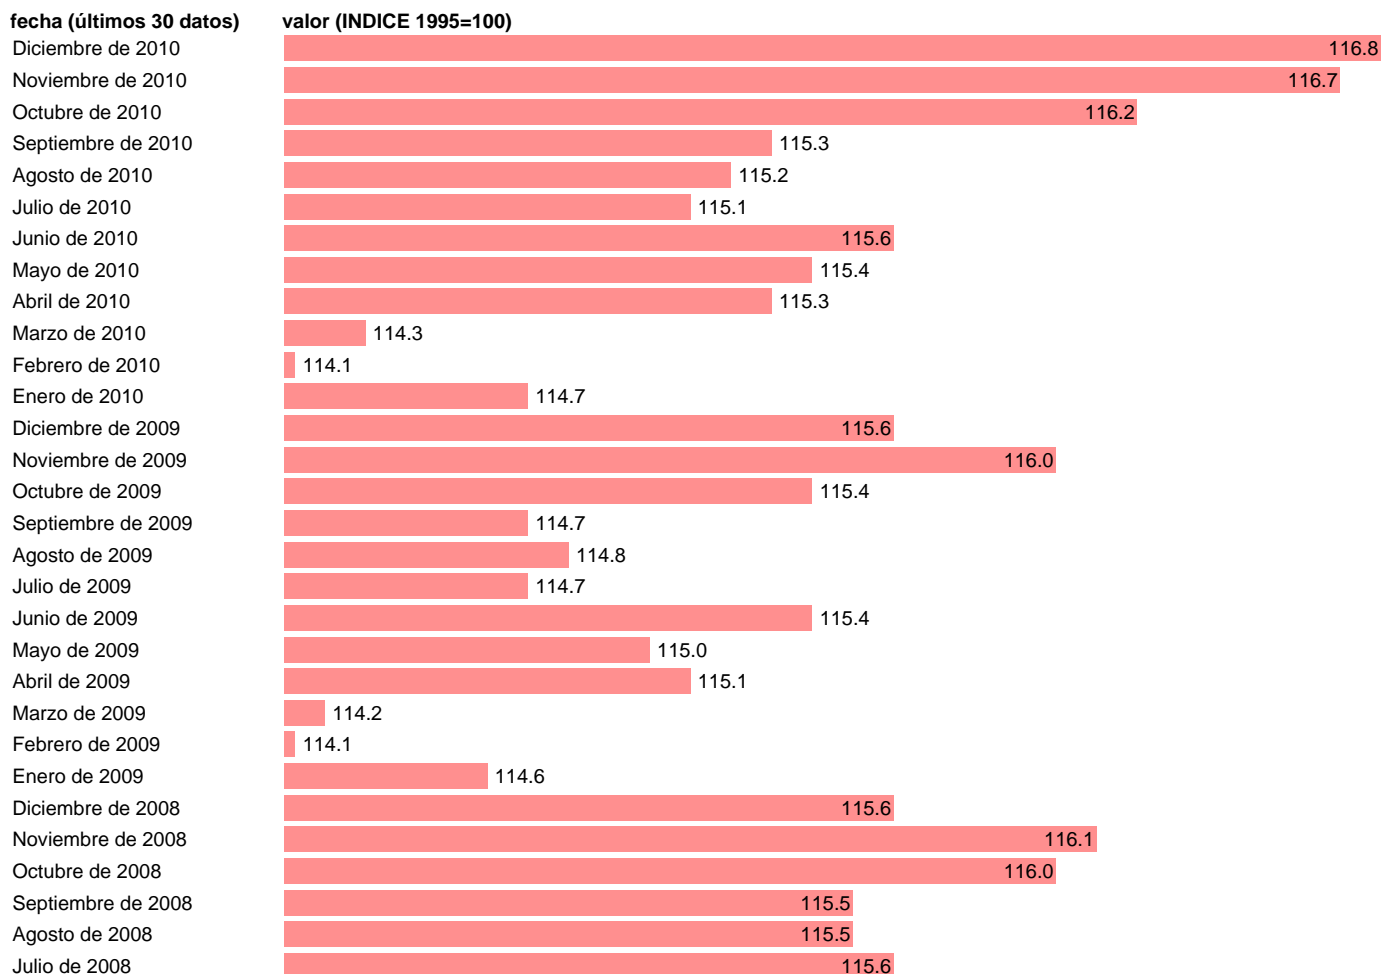

IPC RELATIVO ESPAÑA UE MONETARIA (ZONA EURO)

Estadística: [IPC RELATIVO ESPAÑA UE MONETARIA \(ZONA EURO\)](#)

Enlace permanente (Permalink): <https://tematicas.org/M1/4a09080um/>

Notas: **MEDIA GEOMÉTRICA PONDERADA DE LOS PAISES DE LA UEM(SIN ESPAÑA) UTILIZANDO PONDERACIONES B.DE ESPAÑA BASADAS EN EL COMERCIO MUNDIAL 1991 SERIE DEJADA DE ACTUALIZAR. NUEVA SERIES 409080UMN**

Fuente: **SGAM.**

Frecuencia: **Mensual.**

Unidades: **INDICE 1995=100.**

Datos disponibles desde **Enero de 1972** hasta **Diciembre de 2010.**

Valor más alto alcanzado en Diciembre de 2010: **116.8.**

Valor más bajo alcanzado en Febrero de 1972: **41.7.**

[Pulse aquí](#) para acceder a los datos completos actualizados y a la representación gráfica estadística.