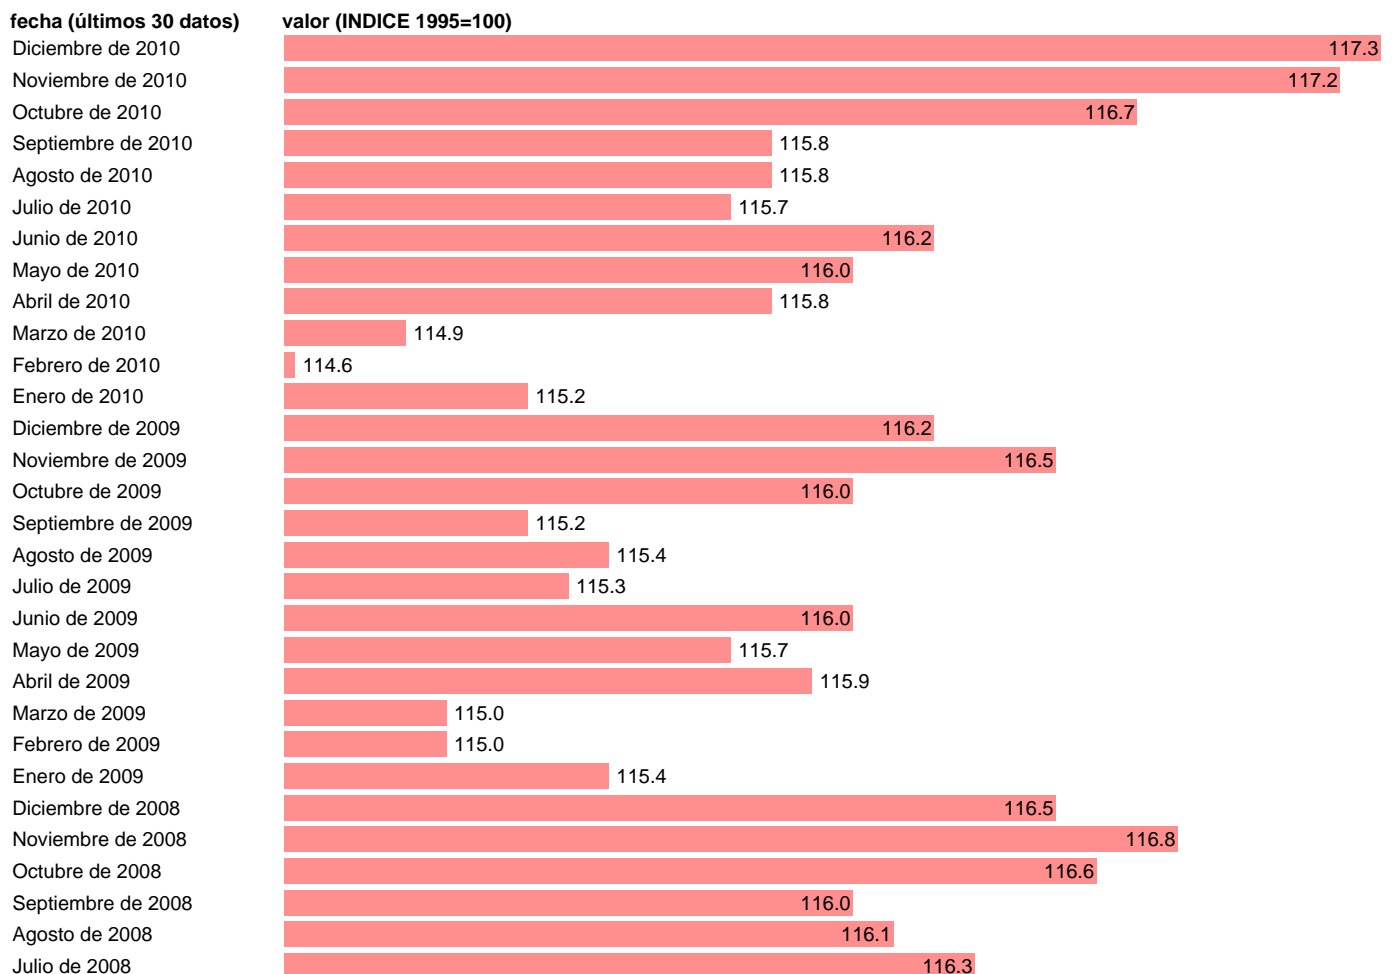

## IPC RELATIVO EN MONEDA NACIONAL FRENTE A LA OCDE

Estadística: [IPC RELATIVO EN MONEDA NACIONAL FRENTE A LA OCDE](#)

Enlace permanente (Permalink): <https://tematicas.org/M1/409082/>

Notas: **NOTA: 1.- LOS INDICES DE LA OCDE SON UNA MEDIA GEOMETRICA PONDERADA DE 20 PAISES, UTILIZANDO PONDERACIONES B.ESPAÑA ACTUALIZA: ÁREA MERCADO LABORAL Y PRECIOS SERIE DEJADA DE ACTUALIZAR. NUEVOS DATOS EN 409082N**

Fuente: **SGPC.**

Frecuencia: **Mensual.**

Unidades: **INDICE 1995=100.**

Datos disponibles desde **Enero de 1988** hasta **Diciembre de 2010.**

Valor más alto alcanzado en Diciembre de 2010: **117.3.**

Valor más bajo alcanzado en Febrero de 1988: **87.6.**

[Pulse aquí](#) para acceder a los datos completos actualizados y a la representación gráfica estadística.