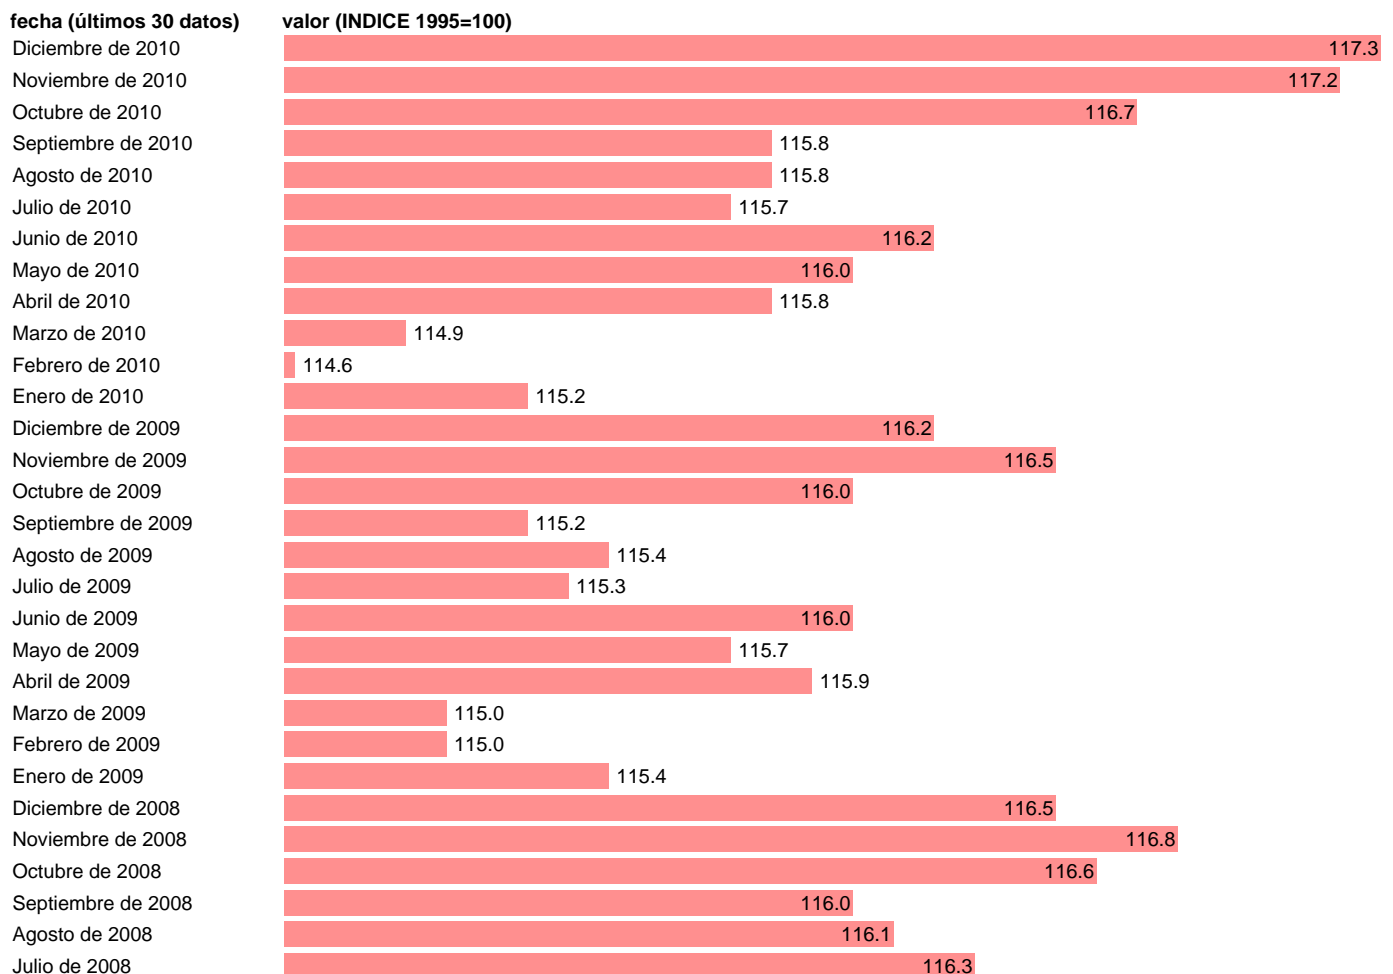

IPC RELATIVO EN MONEDA NACIONAL FRENTE A LA OCDE

Estadística: [IPC RELATIVO EN MONEDA NACIONAL FRENTE A LA OCDE](#)

Enlace permanente (Permalink): <https://tematicas.org/M1/4a09082/>

Notas: **NOTA: 1.- LOS INDICES DE LA OCDE SON UNA MEDIA GEOMETRICA PONDERADA DE 20 PAISES, UTILIZANDO PONDERACIONES B.ESPAÑA ACTUALIZA: ÁREA MERCADO LABORAL Y PRECIOS SERIE DEJADA DE ACTUALIZAR. NUEVOS DATOS EN 409082N**

Fuente: **SGPC.**

Frecuencia: **Mensual.**

Unidades: **INDICE 1995=100.**

Datos disponibles desde **Enero de 1988** hasta **Diciembre de 2010.**

Valor más alto alcanzado en Diciembre de 2010: **117.3.**

Valor más bajo alcanzado en Febrero de 1988: **87.6.**

[Pulse aquí](#) para acceder a los datos completos actualizados y a la representación gráfica estadística.