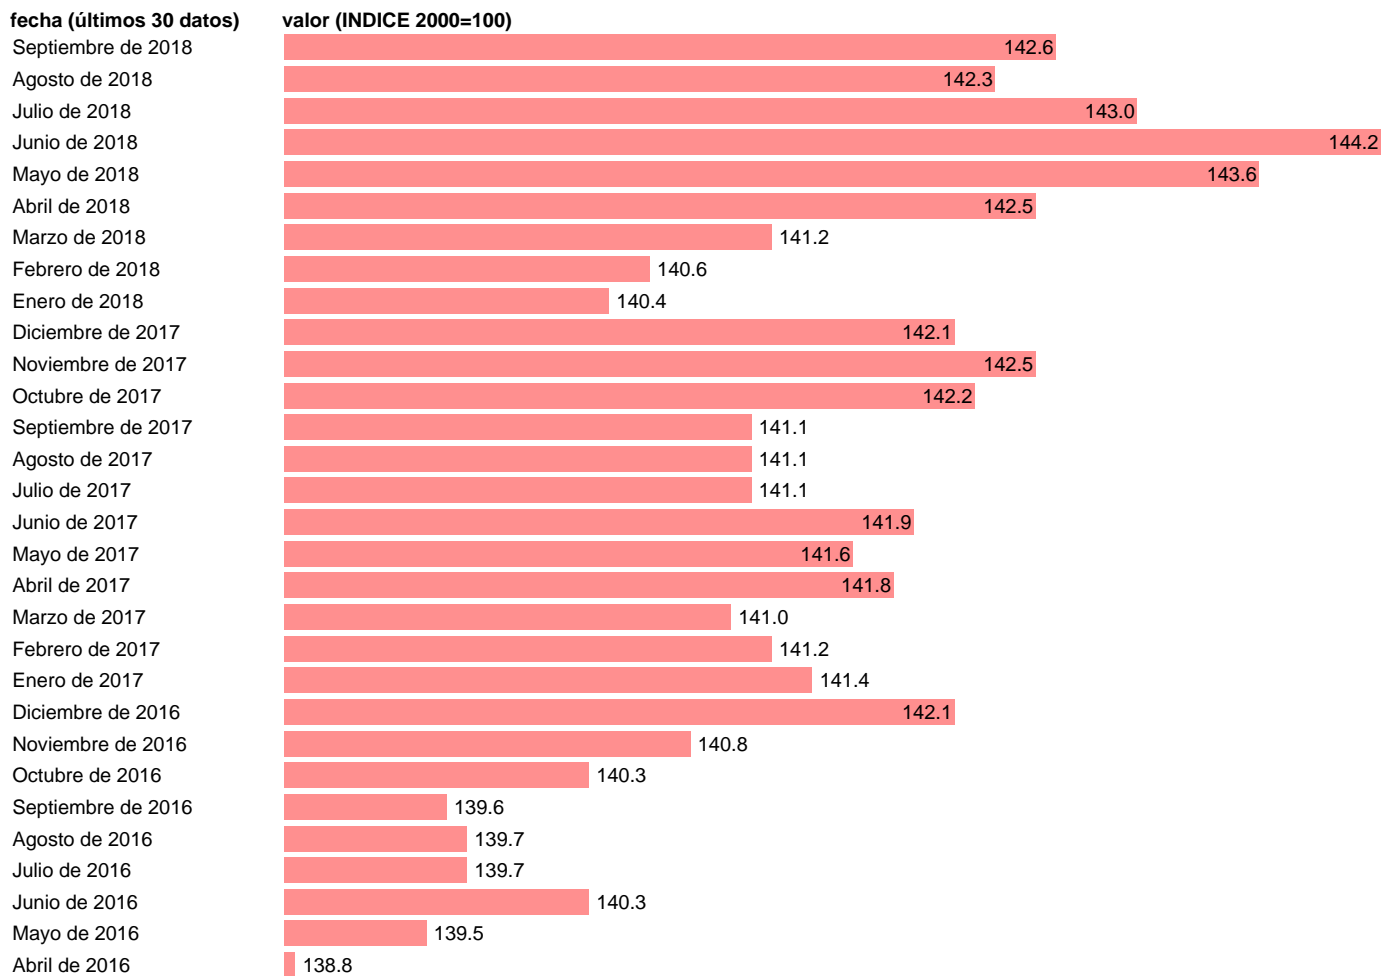

IPC RELATIVO EN MONEDA NACIONAL ESPAÑA/JAPON

Estadística: [IPC RELATIVO EN MONEDA NACIONAL ESPAÑA/JAPON](#)

Enlace permanente (Permalink): <https://tematicas.org/M1/409021/>

Notas: **ACTUALIZA: SGPC (AREA DE PRECIOS Y SALARIOS)**

Fuente: **SGPC.**

Frecuencia: **Mensual.**

Unidades: **INDICE 2000=100.**

Datos disponibles desde **Enero de 1985** hasta **Septiembre de 2018**.

Valor más alto alcanzado en Diciembre de 2012: **147.3**.

Valor más bajo alcanzado en Enero de 1985: **56.6**.

[Pulse aquí](#) para acceder a los datos completos actualizados y a la representación gráfica estadística.