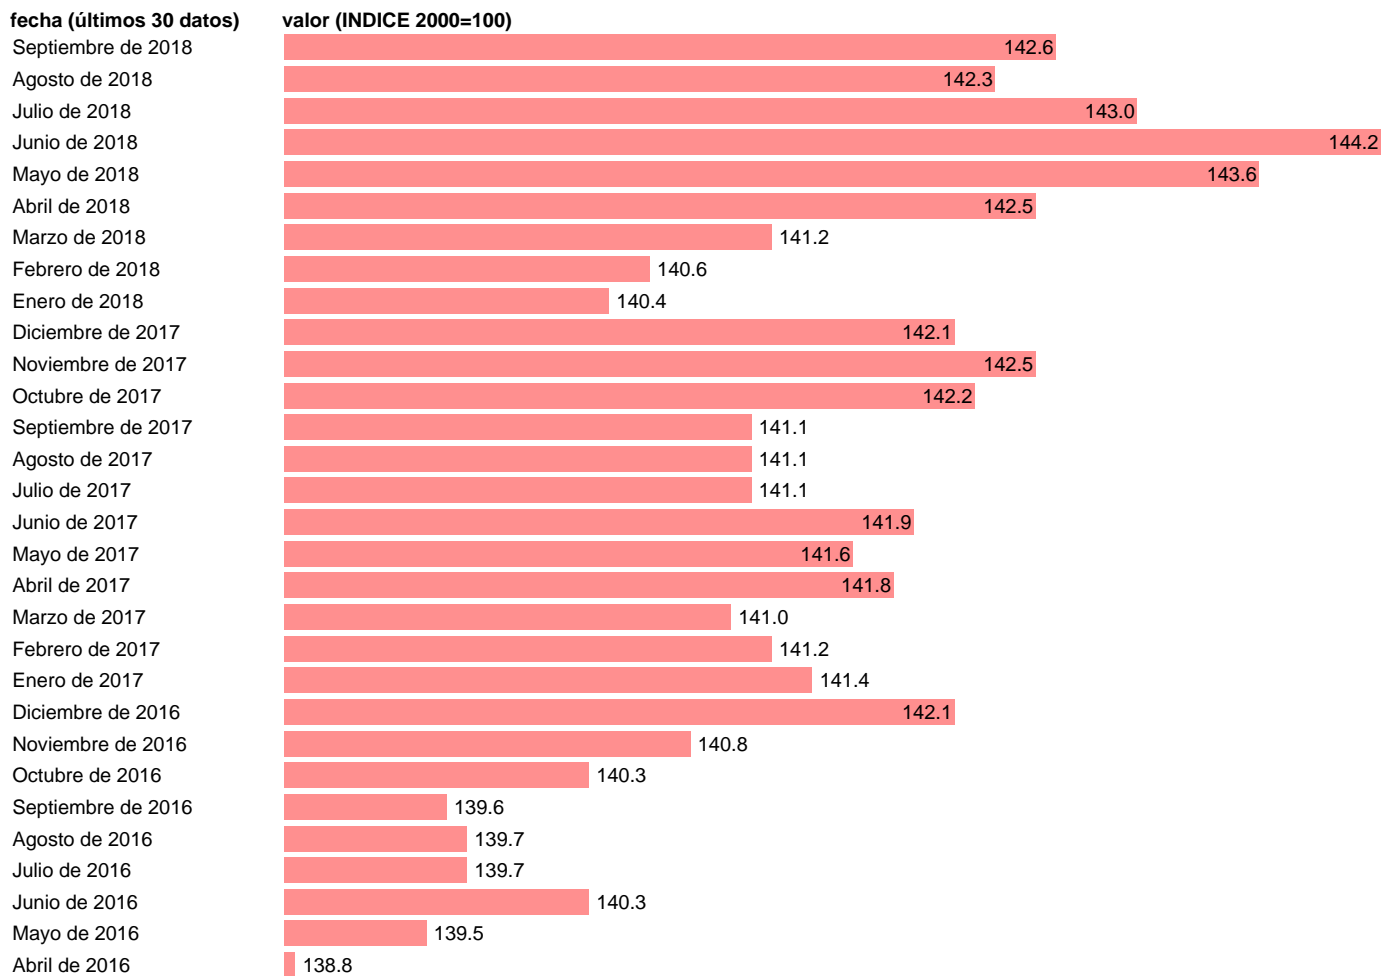

IPC RELATIVO EN MONEDA NACIONAL ESPAÑA/JAPON

Estadística: [IPC RELATIVO EN MONEDA NACIONAL ESPAÑA/JAPON](#)

Enlace permanente (Permalink): <https://tematicas.org/M1/4h09021/>

Notas: **ACTUALIZA: SGPC (AREA DE PRECIOS Y SALARIOS)**

Fuente: **SGPC.**

Frecuencia: **Mensual.**

Unidades: **INDICE 2000=100.**

Datos disponibles desde **Enero de 1985** hasta **Septiembre de 2018**.

Valor más alto alcanzado en Diciembre de 2012: **147.3**.

Valor más bajo alcanzado en Enero de 1985: **56.6**.

[Pulse aquí](#) para acceder a los datos completos actualizados y a la representación gráfica estadística.