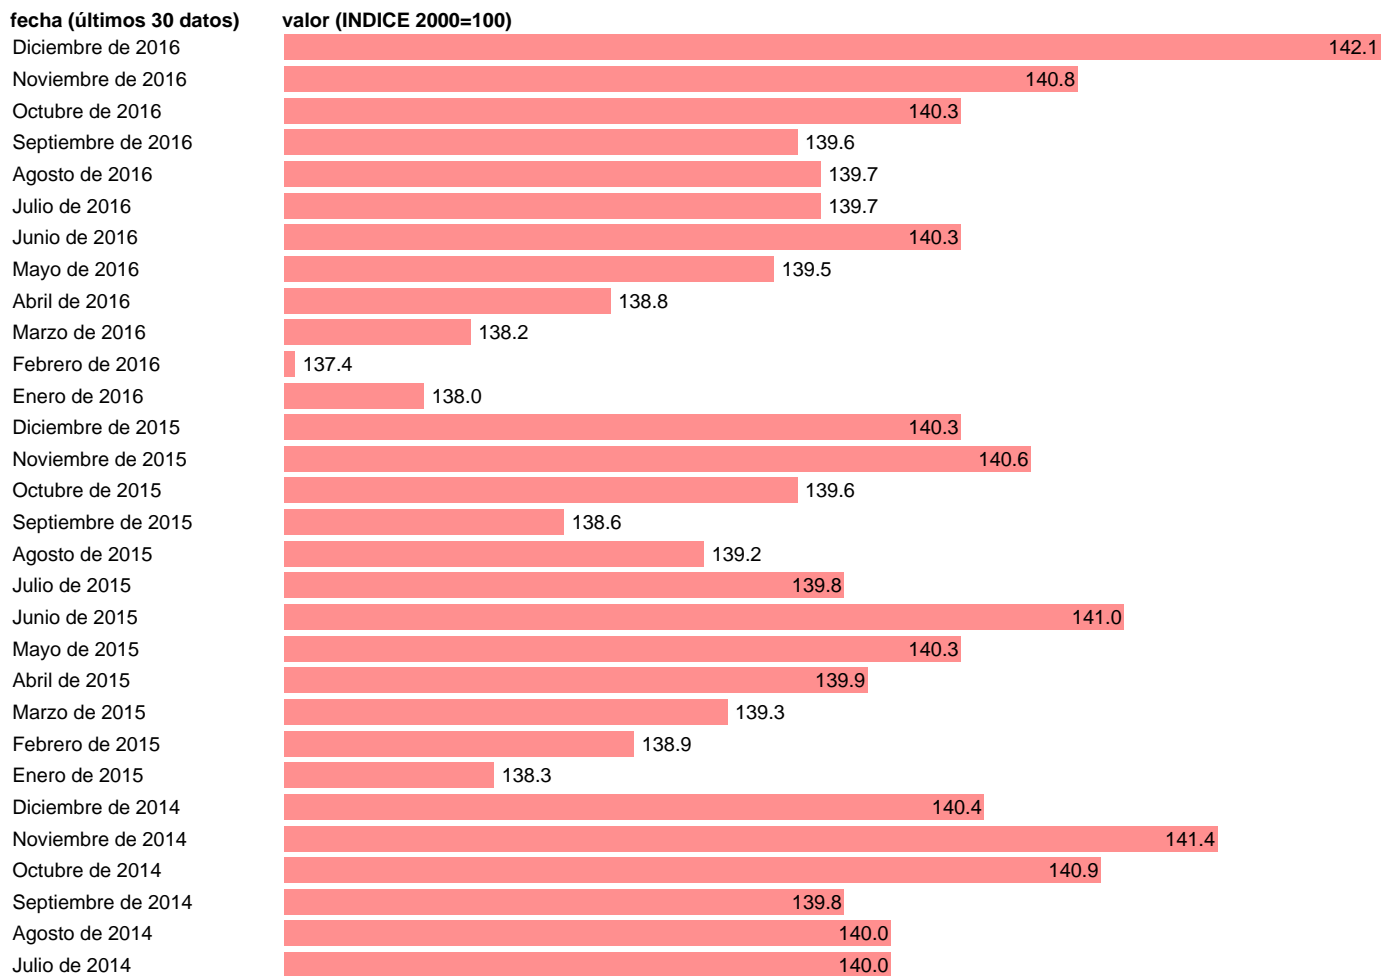

## IPC RELATIVO EN MONEDA NACIONAL ESPAÑA/JAPON

Estadística: [IPC RELATIVO EN MONEDA NACIONAL ESPAÑA/JAPON](#)

Enlace permanente (Permalink): <https://tematicas.org/M1/4a09021/>

Notas: **ACTUALIZA: SGPC (AREA DE PRECIOS Y SALARIOS)**

Fuente: **SGPC.**

Frecuencia: **Mensual.**

Unidades: **INDICE 2000=100.**

Datos disponibles desde **Enero de 1985** hasta **Diciembre de 2016**.

Valor más alto alcanzado en Diciembre de 2012: **147.3**.

Valor más bajo alcanzado en Enero de 1985: **56.6**.

[Pulse aquí](#) para acceder a los datos completos actualizados y a la representación gráfica estadística.