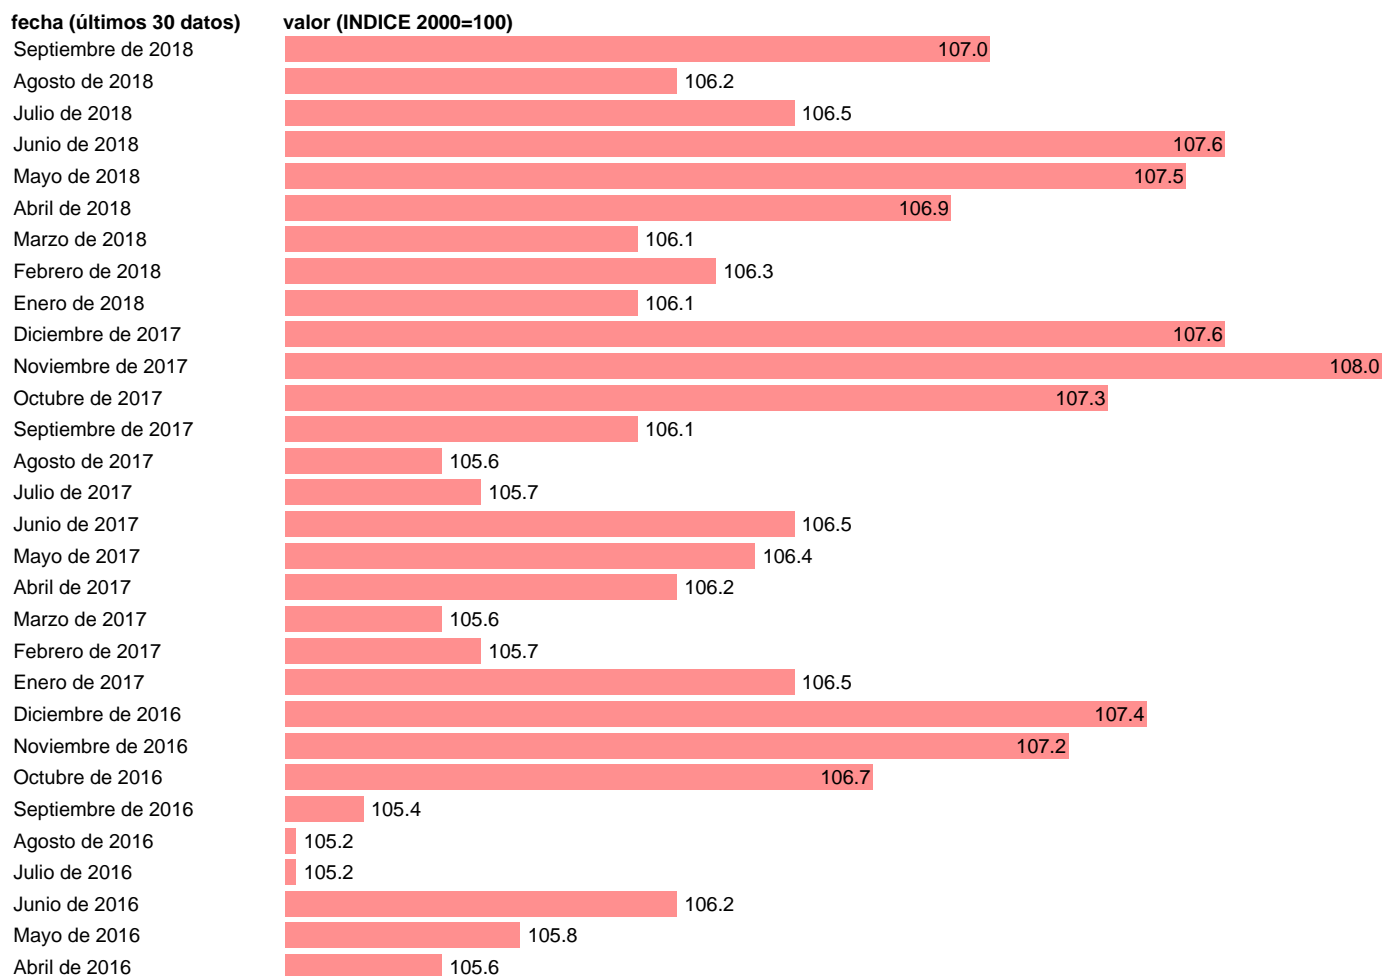

IPC RELATIVO EN MONEDA NACIONAL ESPAÑA/ITALIA

Estadística: [IPC RELATIVO EN MONEDA NACIONAL ESPAÑA/ITALIA](#)

Enlace permanente (Permalink): <https://tematicas.org/M1/409007/>

Notas: **ACTUALIZA: SGPC (AREA DE PRECIOS Y SALARIOS)**

Fuente: **SGPC.**

Frecuencia: **Mensual.**

Unidades: **INDICE 2000=100.**

Datos disponibles desde **Enero de 1985** hasta **Septiembre de 2018**.

Valor más alto alcanzado en Mayo de 2008: **108.5**.

Valor más bajo alcanzado en Agosto de 1985: **94**.

[Pulse aquí](#) para acceder a los datos completos actualizados y a la representación gráfica estadística.