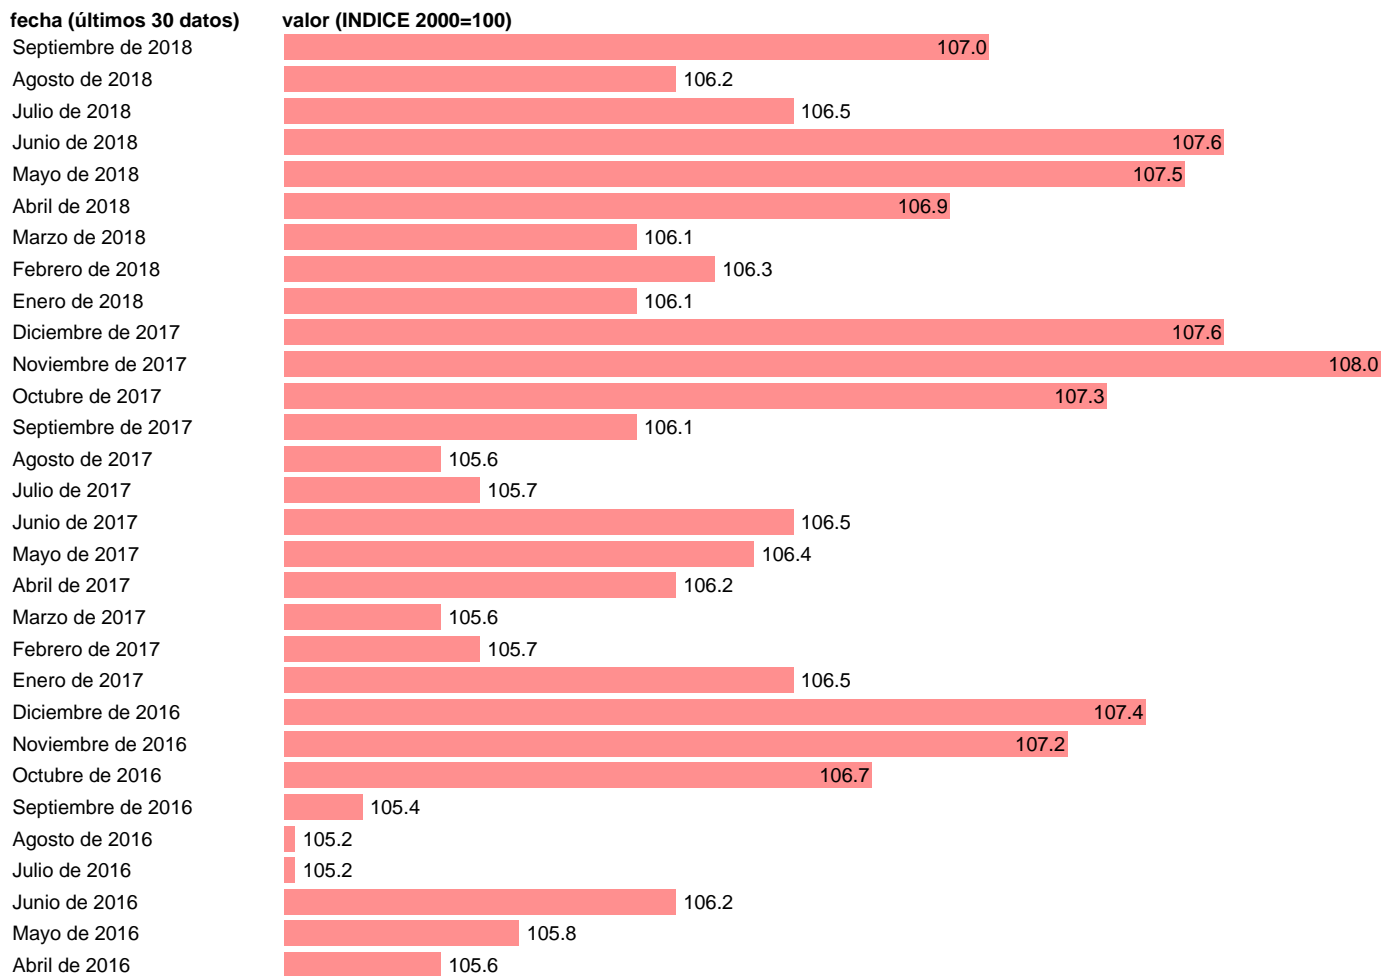

IPC RELATIVO EN MONEDA NACIONAL ESPAÑA/ITALIA

Estadística: [IPC RELATIVO EN MONEDA NACIONAL ESPAÑA/ITALIA](#)

Enlace permanente (Permalink): <https://tematicas.org/M1/4h09007/>

Notas: **ACTUALIZA: SGPC (AREA DE PRECIOS Y SALARIOS)**

Fuente: **SGPC.**

Frecuencia: **Mensual.**

Unidades: **INDICE 2000=100.**

Datos disponibles desde **Enero de 1985** hasta **Septiembre de 2018**.

Valor más alto alcanzado en Mayo de 2008: **108.5**.

Valor más bajo alcanzado en Agosto de 1985: **94**.

[Pulse aquí](#) para acceder a los datos completos actualizados y a la representación gráfica estadística.