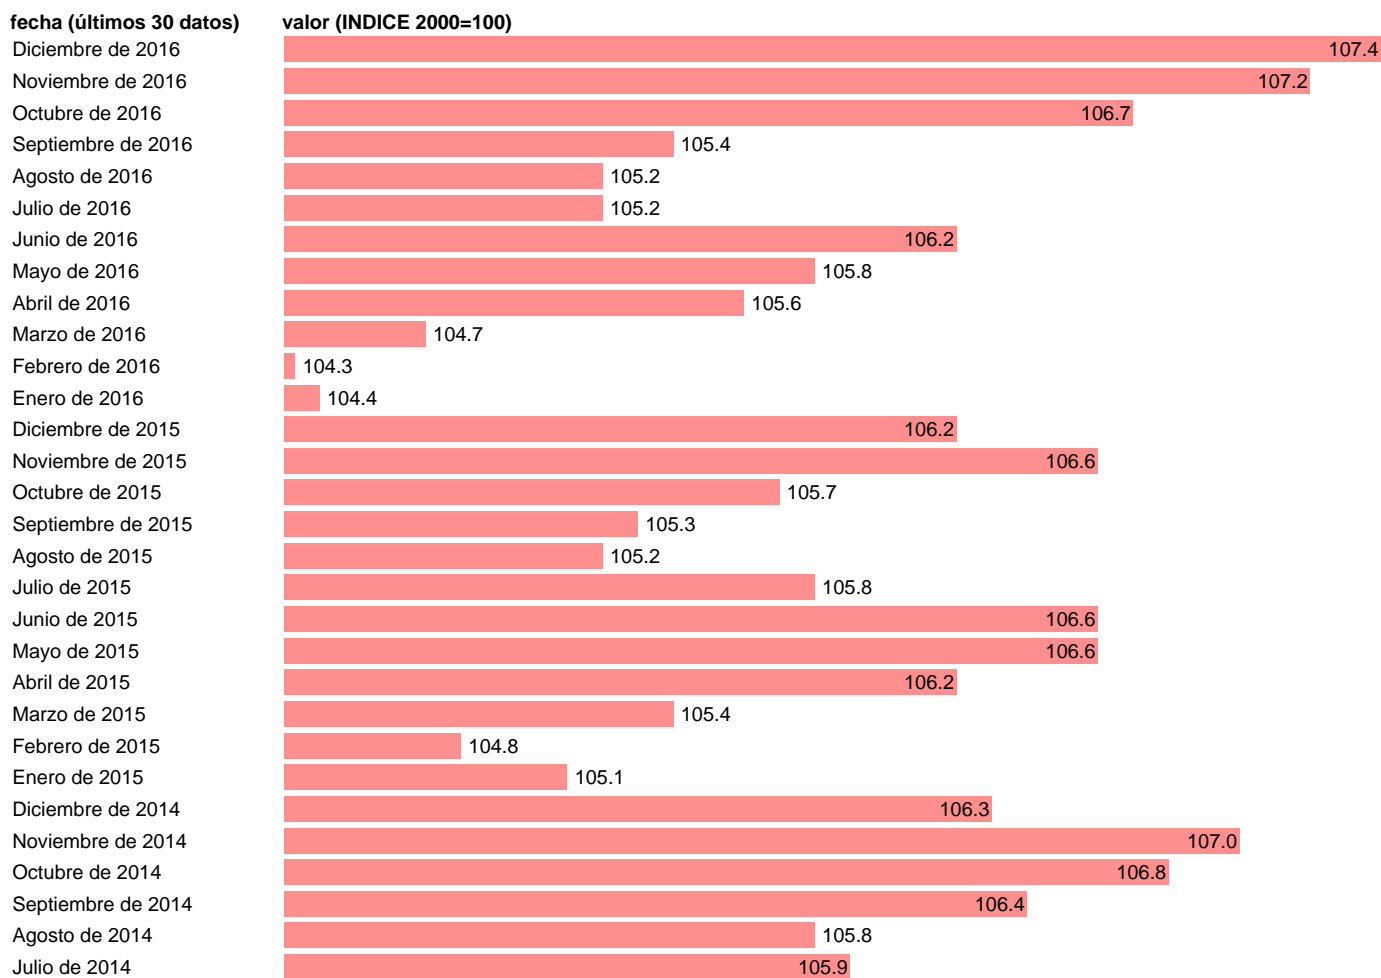

IPC RELATIVO EN MONEDA NACIONAL ESPAÑA/ITALIA

Estadística: [IPC RELATIVO EN MONEDA NACIONAL ESPAÑA/ITALIA](#)

Enlace permanente (Permalink): <https://tematicas.org/M1/4a09007/>

Notas: **ACTUALIZA: SGPC (AREA DE PRECIOS Y SALARIOS)**

Fuente: **SGPC.**

Frecuencia: **Mensual.**

Unidades: **INDICE 2000=100.**

Datos disponibles desde **Enero de 1985** hasta **Diciembre de 2016**.

Valor más alto alcanzado en Mayo de 2008: **108.5**.

Valor más bajo alcanzado en Agosto de 1985: **94**.

[Pulse aquí](#) para acceder a los datos completos actualizados y a la representación gráfica estadística.