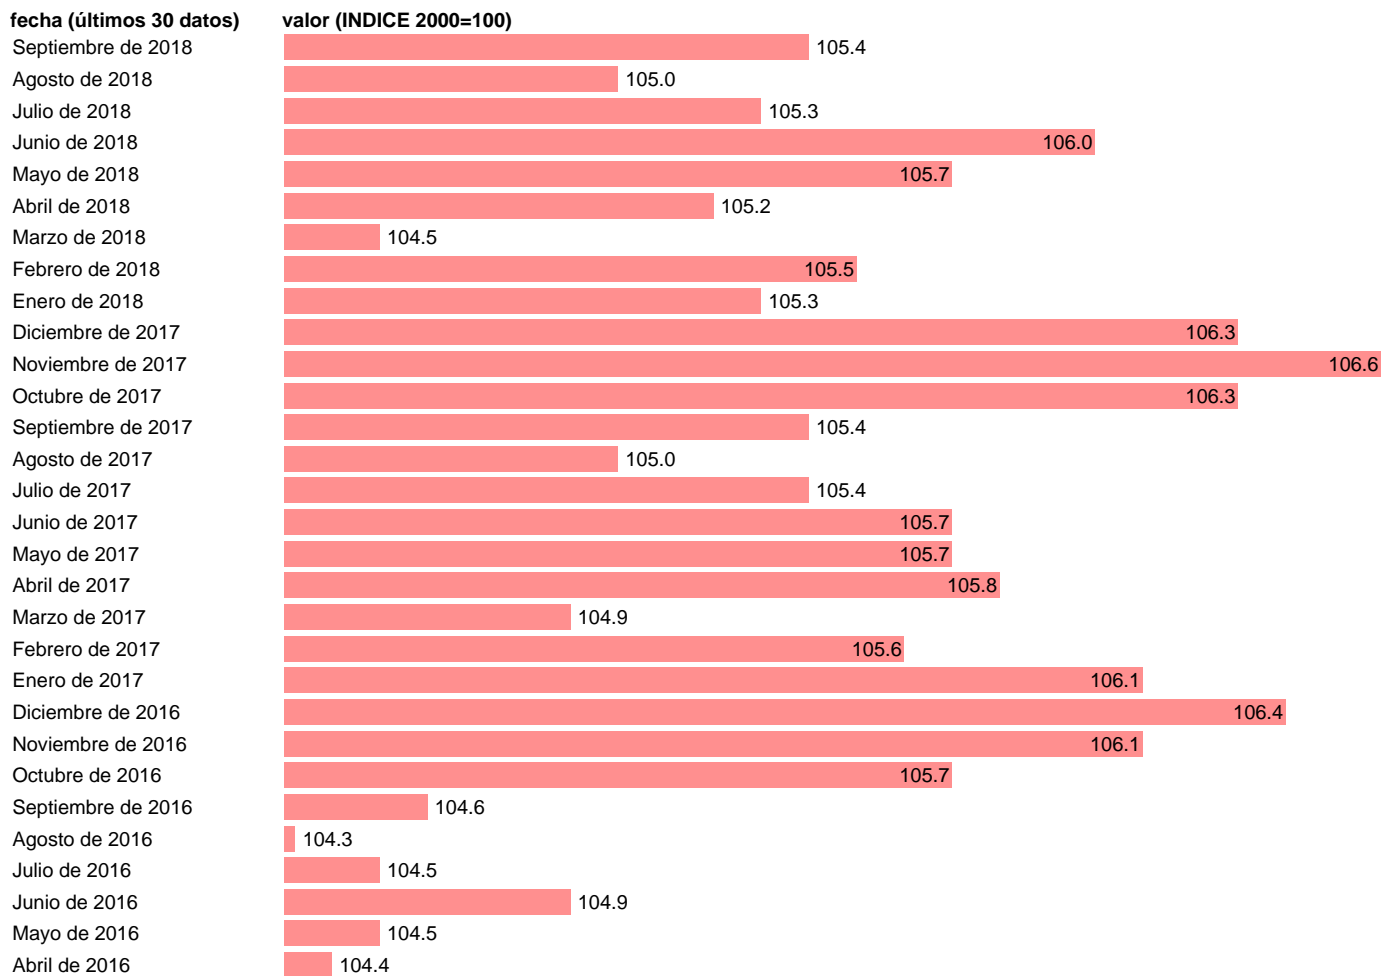

IPC RELATIVO EN MONEDA NACIONAL ESPAÑA/FRANCIA

Estadística: [IPC RELATIVO EN MONEDA NACIONAL ESPAÑA/FRANCIA](#)

Enlace permanente (Permalink): <https://tematicas.org/M1/409003/>

Notas: **ACTUALIZA: SGPC (AREA DE PRECIOS Y SALARIOS)**

Fuente: **SGPC.**

Frecuencia: **Mensual.**

Unidades: **INDICE 2000=100.**

Datos disponibles desde **Enero de 2005** hasta **Septiembre de 2018.**

Valor más alto alcanzado en Octubre de 2012: **107.5.**

Valor más bajo alcanzado en Febrero de 2005: **98.6.**

[Pulse aquí](#) para acceder a los datos completos actualizados y a la representación gráfica estadística.