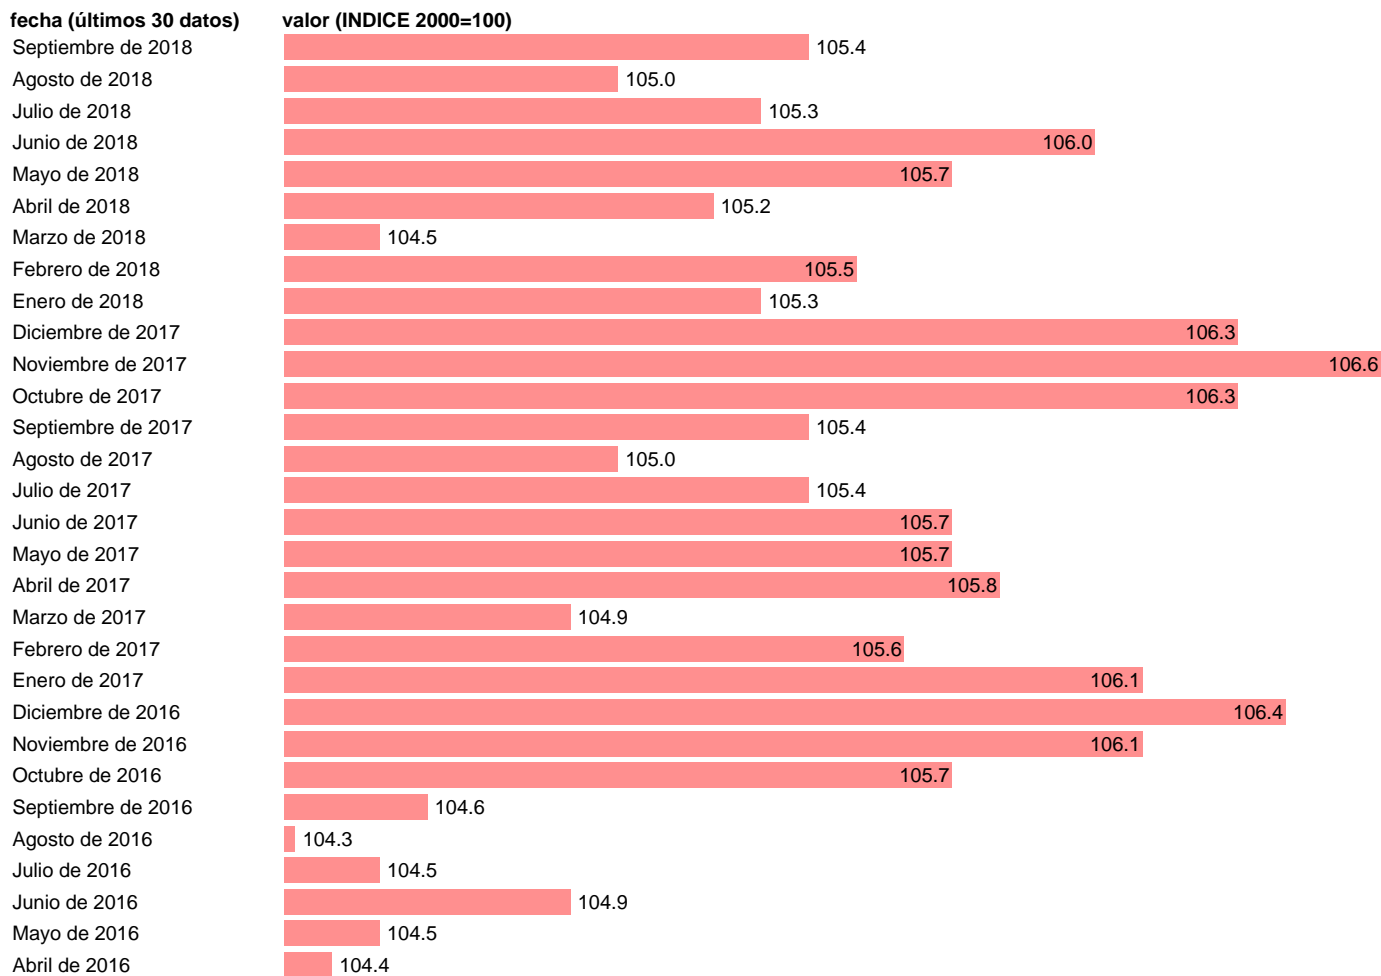

IPC RELATIVO EN MONEDA NACIONAL ESPAÑA/FRANCIA

Estadística: [IPC RELATIVO EN MONEDA NACIONAL ESPAÑA/FRANCIA](#)

Enlace permanente (Permalink): <https://tematicas.org/M1/4h09003/>

Notas: **ACTUALIZA: SGPC (AREA DE PRECIOS Y SALARIOS)**

Fuente: **SGPC.**

Frecuencia: **Mensual.**

Unidades: **INDICE 2000=100.**

Datos disponibles desde **Enero de 2005** hasta **Septiembre de 2018.**

Valor más alto alcanzado en Octubre de 2012: **107.5.**

Valor más bajo alcanzado en Febrero de 2005: **98.6.**

[Pulse aquí](#) para acceder a los datos completos actualizados y a la representación gráfica estadística.