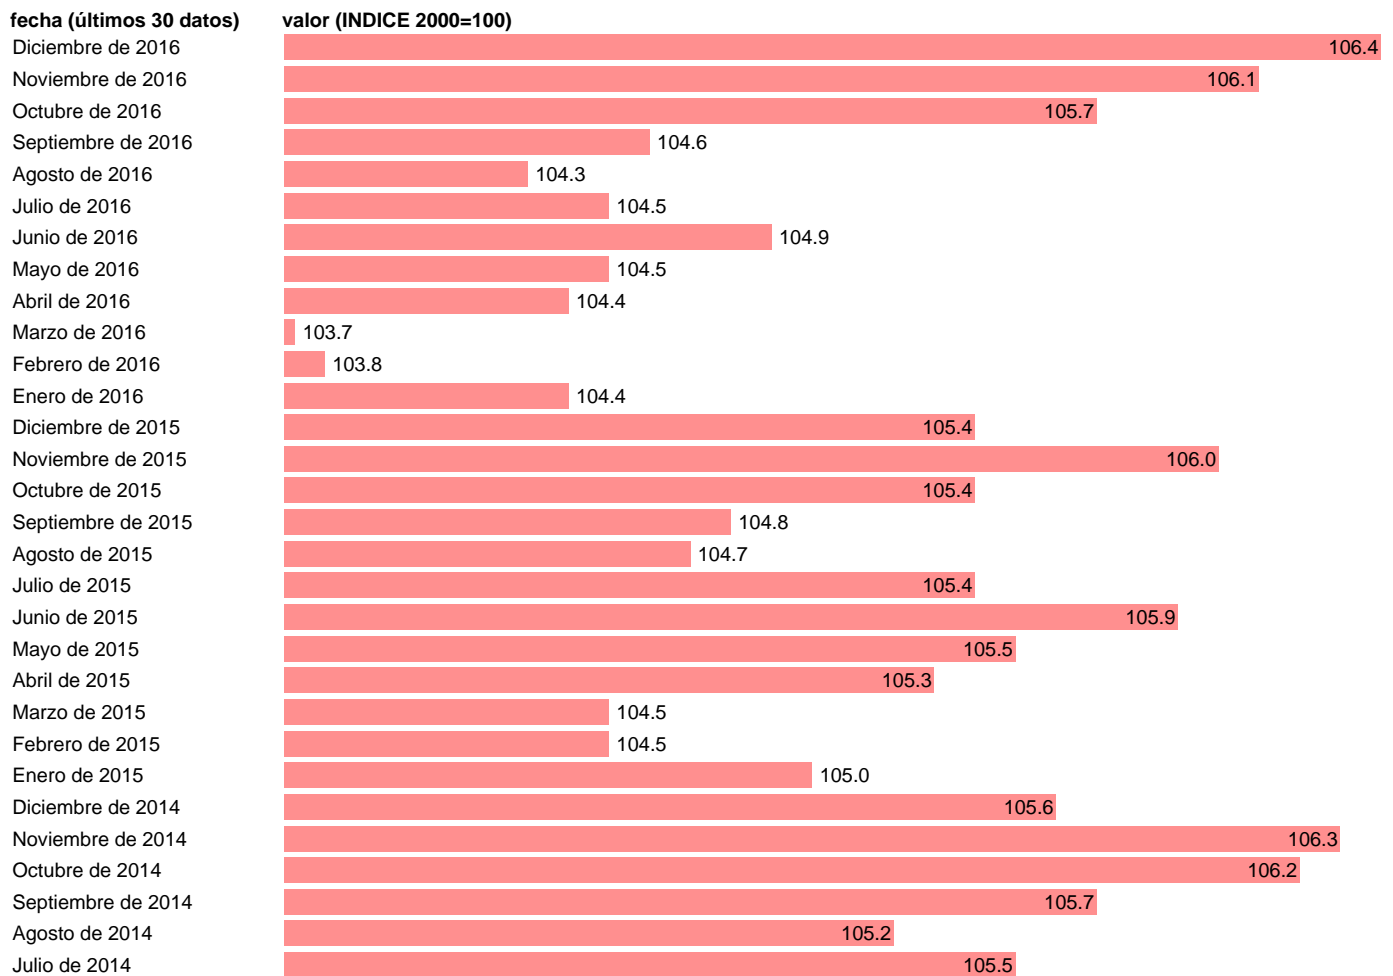

## IPC RELATIVO EN MONEDA NACIONAL ESPAÑA/FRANCIA

Estadística: [IPC RELATIVO EN MONEDA NACIONAL ESPAÑA/FRANCIA](#)

Enlace permanente (Permalink): <https://tematicas.org/M1/4a09003/>

Notas: **ACTUALIZA: SGPC (AREA DE PRECIOS Y SALARIOS)**

Fuente: **SGPC.**

Frecuencia: **Mensual.**

Unidades: **INDICE 2000=100.**

Datos disponibles desde **Enero de 2005** hasta **Diciembre de 2016**.

Valor más alto alcanzado en Octubre de 2012: **107.5**.

Valor más bajo alcanzado en Febrero de 2005: **98.6**.

[Pulse aquí](#) para acceder a los datos completos actualizados y a la representación gráfica estadística.