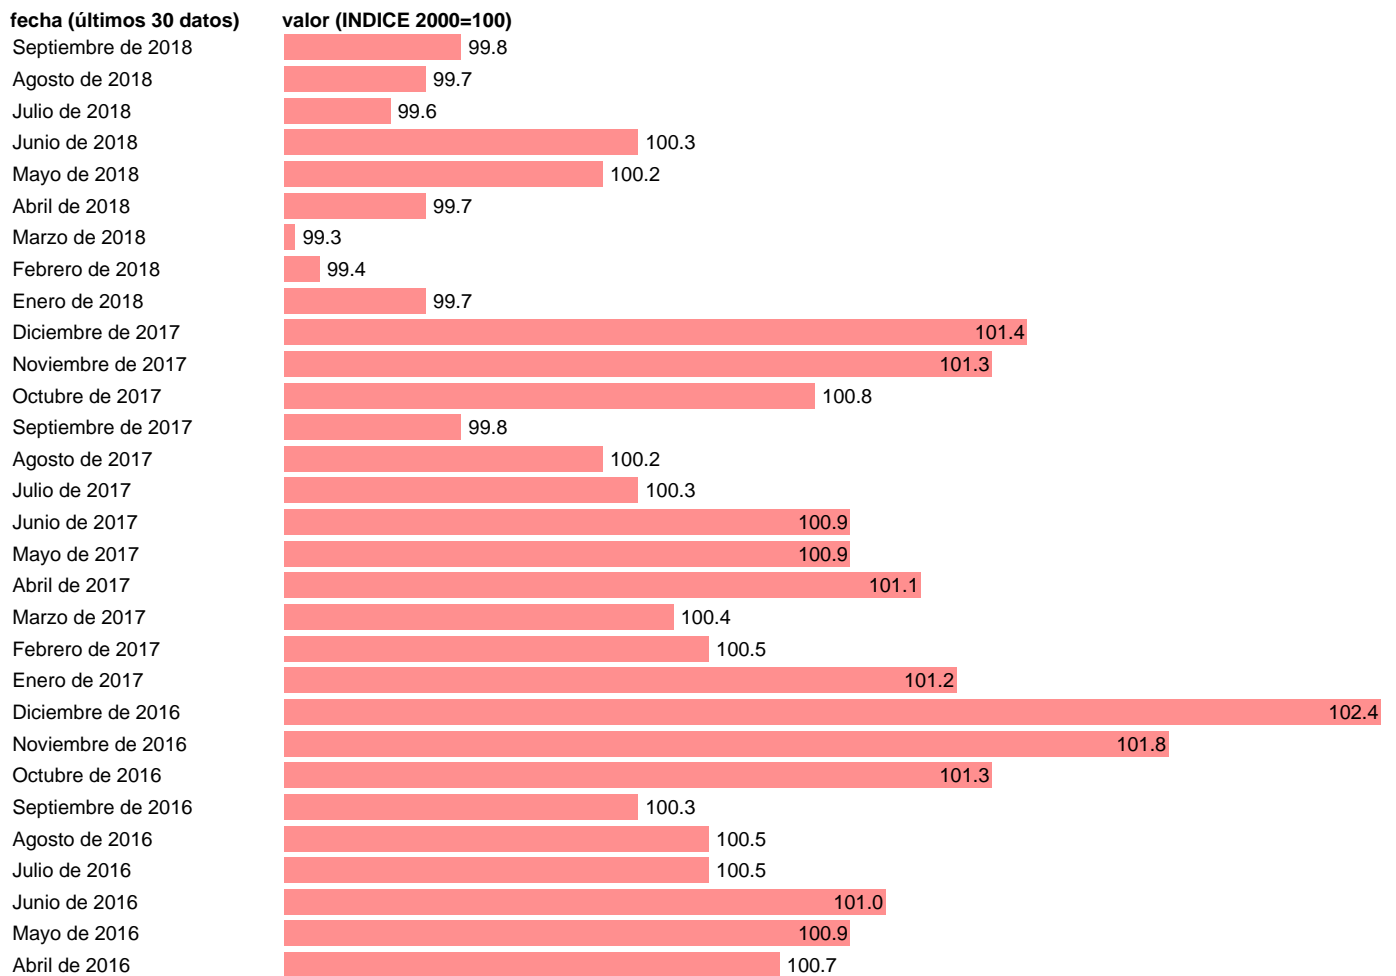

IPC RELATIVO EN MONEDA NACIONAL ESPAÑA/ESTADOS UNIDOS

Estadística: [IPC RELATIVO EN MONEDA NACIONAL ESPAÑA/ESTADOS UNIDOS](#)

Enlace permanente (Permalink): <https://tematicas.org/M1/409020/>

Notas: **ACTUALIZA: SGPC (AREA DE PRECIOS Y SALARIOS)**

Fuente: **SGPC.**

Frecuencia: **Mensual.**

Unidades: **INDICE 2000=100.**

Datos disponibles desde **Enero de 1985** hasta **Septiembre de 2018**.

Valor más alto alcanzado en Diciembre de 2012: **106.8**.

Valor más bajo alcanzado en Enero de 1985: **79**.

[Pulse aquí](#) para acceder a los datos completos actualizados y a la representación gráfica estadística.